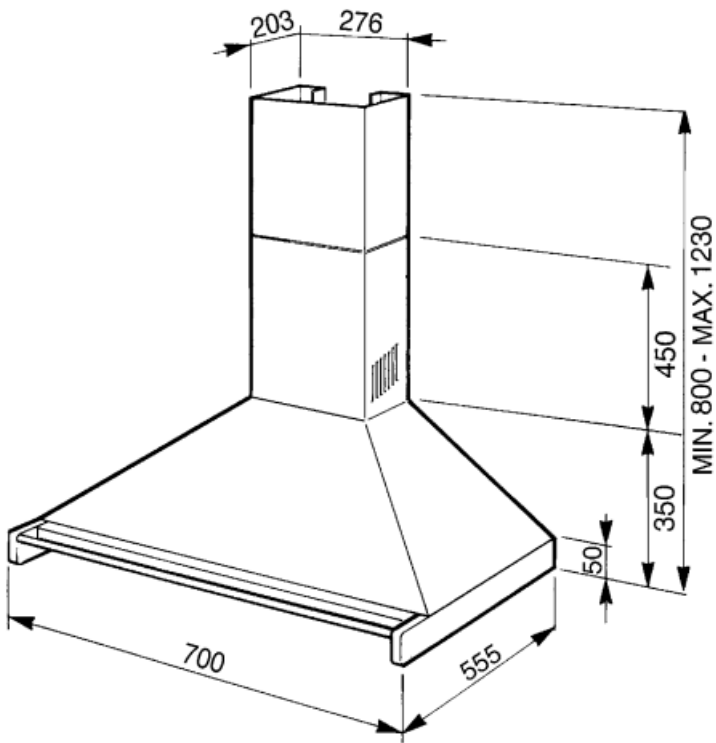

Kapacitet (IEC 61591) [m³/h]	Ljudnivå (IEC 60704-2-13) [dBA]
Hastighet 1	323	50
Hastighet 2	439	57
Hastighet 3	542	62
Intensivläge	761	70

Kapacitet/energietikett

Årlig effektförbrukning (AEChood)	63 kWh/a	Luftburet akustiskt buller för A-viktade ljudeffektsutsläpp vid min.hastighet (SPEmin)	50 dBA
Energiklass (EEC)	B	Luftburet akustiskt buller för A-viktade ljudeffektutsläpp vid maxhastighet (SPEmax)	62 dBA
Flödesdynamisk effektivitet (FDE)	28,5	Luftburet akustiskt buller för A-viktade ljudeffektutsläpp vid intensivläge (SPEboost)	70 dBA
Flödesdynamisk effektivitetsklass (FDEC)	A	Tidsökningfaktor (F)	1,00
Ljuseffektivitet (LE)	111,8 lux/W	Energieffektivitetsindex	57,7
Ljuseffektivitetsklass (LEC)	A	Mest effektiva luftflöde (Qbep)	394 m³/h
Fettfiltreringseffektivitet (GFE)	77,8 %	Uppmätt lufttryck vid bästa effektivitetsposition (Pbep)	436 Pa
Fettfiltreringseffektivitetsklass (GFEC)	C	Uppmätt elförbrukning vid bästa effektivitetspunkt (Wbep)	168 W
Luftflöde, min.hastighet (Qmin)	323 m³/h	Ljusets anslutningseffekt (WI)	2 W
Luftflöde vid maxhastighet (Qmax)	542 m³/h	Genomsnittligt ljus från ljuskälla på tillagningsyta (Emiddle)	246 lux
Luftflöde vid intensivläge (Qboost)	761 m³/h	Ljudtryck vid högsta läge (Lwa)	62 dBA

Elektrisk anslutning

Anslutningseffekt	278 W	Frekvens	50-60 Hz
Spänning	220-240 V	Sladdens längd	1500 mm

Även tillgängligt

Andra tillgängliga färger	Vit	Andra tillgängliga färgkoder	KD70WHE