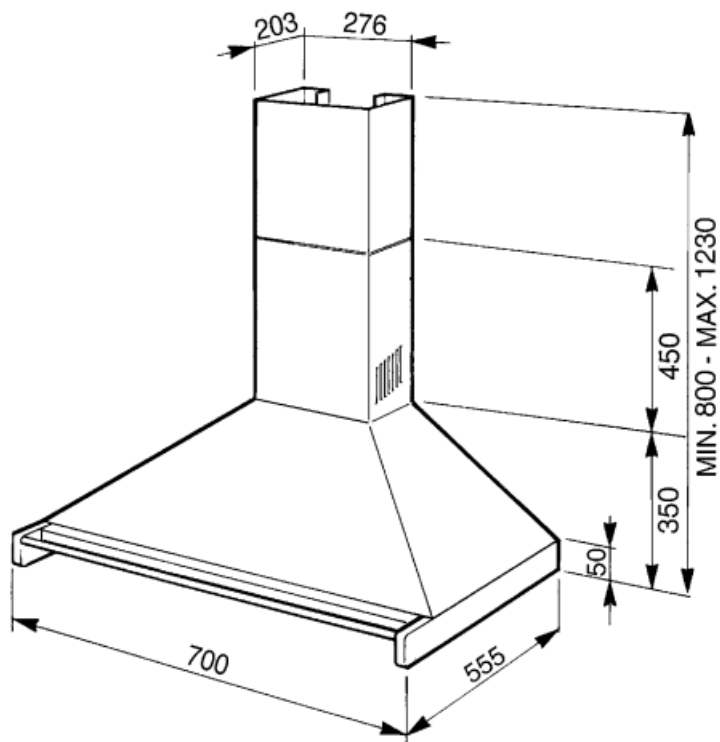

Kommandon

Kontroller	Vred	Vred	Classic
Antal vred	2	Färg på kontroller	Rostfritt stål liknande

Program/funktioner

Antal hastigheter	3
Intensiv hastighet	

Teknisk specifikation

			
Antal ljuskällor	2	Antal filter	2
Typ av lampa	LED	Fettfilter	Rostfritt stål
Effekt lampa	2 W	Luftutlopp	150 mm
Ljusets färgtemperatur, skala (°K)	4000 °K	Minsta avstånd till gashäll	750 mm
Maximal kapacitet i fritt läge (P0)	820 m ³ /h	Minsta avstånd till elektrisk häll	650 mm
Motoreffekt	275 W	Backventil	Ja

Elektrisk anslutning

Anslutningseffekt	278 W	Frekvens	50-60 Hz
Spänning	220-240 V	Sladdens längd	1 500 mm

Även tillgängligt

Andra tillgängliga färger	Vit	Andra tillgängliga färgkoder	KD70WHE
---------------------------	-----	------------------------------	---------