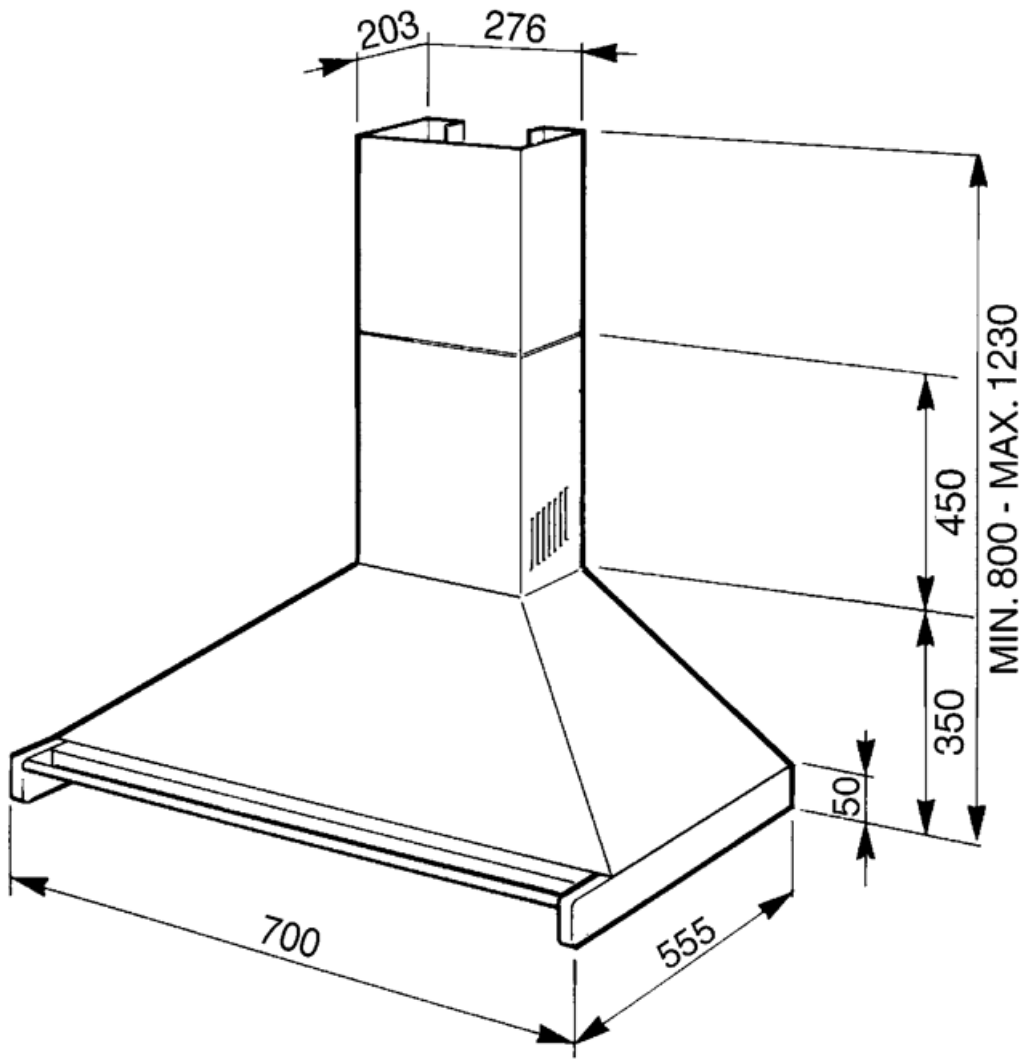

Kommandon

Kontroller	Vred	Vred	Classic
Antal vred	2	Färg på kontroller	Rostfritt stål liknande

Program / funktioner

Antal hastigheter	3
Intensiv hastighet	

Teknisk specifikation

			
Antal ljuskällor	2	Antal filter	2
Typ av lampa	LED	Fettfilter	Rostfritt stål
Effekt lampa	2 W	Luftutlopp	150 mm
Ljusets färgtemperatur, skala (°K)	4000 °K	Minsta avstånd till gashäll	750 mm
Maximal kapacitet i fritt läge (P0)	820 m ³ /h	Minsta avstånd till elektrisk häll	650 mm
Motoreffekt	275 W	Backventil	Ja

Elektrisk anslutning

Anslutningseffekt	278 W	Frekvens	50-60 Hz
Spänning	220-240 V	Sladdens längd	1500 mm

Även tillgängligt

Andra tillgängliga färger	Vit	Andra tillgängliga färgkoder	KD70WHE
---------------------------	-----	------------------------------	---------