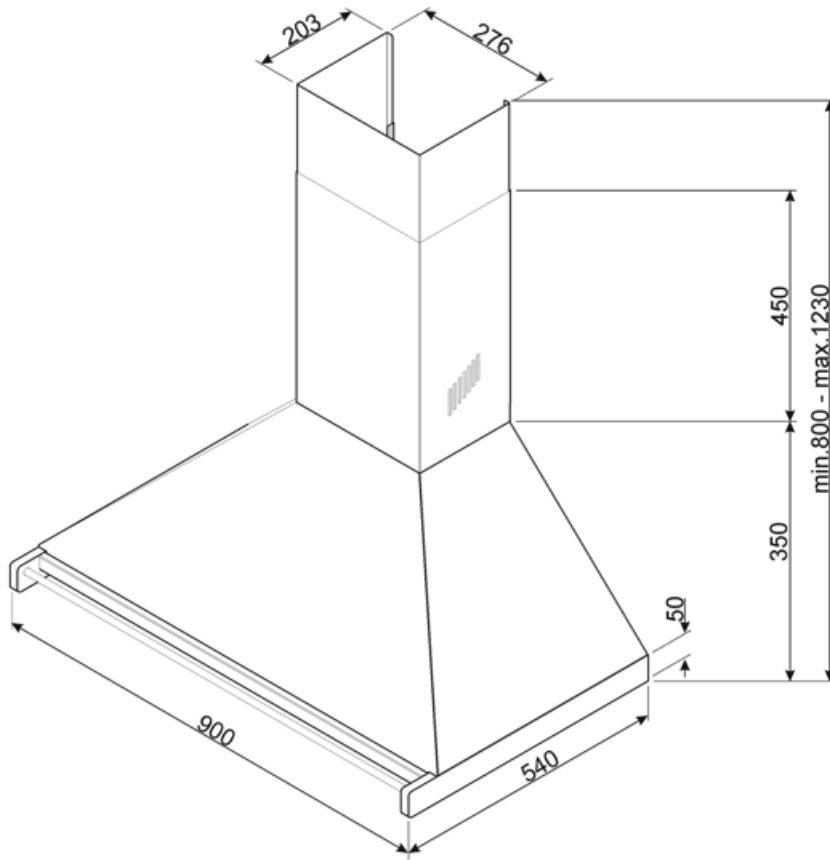

Vedonestoventtiili

Kyllä

	Imuteho (IEC 61591) [m³/h]	Äänitaso (IEC 60704-2-13) [dBA]
Nopeus 1	288	48
Nopeus 2	421	63
Nopeus 3	630	67
Suurin nopeus	781	72

Suorituskyky/energiamerkintä

Vuotuinen energiankulutus	40 kWh/a
Energiatehokkuusluokka FDE	A+
Virran dynaamisen tehokkuuden luokka (FDEC)	A
Valon tehokkuus (LF)	78,2 lux/W
Valon tehokkuus (LEC)	A
Rasvasuodattimen tehokkuus	78,5 %
Rasvasuodattimen tehokkuusluokka (GFEC)	C
Ilmavirta alimmalla nopeudella	288 m³/h
Ilmavirta max nopeudella	630 m³/h
Ilmavirran nopeutin	781 m³/h

Melutaso minimi nopeudella (SPEmin)	48 dBA
Melutaso korkeimmalla tehokkuudella	67 dBA
Airbourne-akustinen A-painotettu ääniteho päästökierrosnopeudella (SPEboost)	72 dBA
aikaa lisäävä tekijä (F)	1,00
Mitattu ilmavirta tehokkaimmassa tilassa	413 m³/h
Korkeimman tehokkuuden ilmanpaine	476 Pa
Mitattu sähkövirta tehokkaimmalla ohjelmalla	151 W
Valojen normaali tehokkuus	2 W
Keskiarvoinen valaistus keittiötasoilla	172 lux
Melutaso korkeimmalla tehokkuudella	67 dBA

Sähköliitântä

Sähköliitântäluokitus	277 W
Jännite	220-240 V

Taajuus	50-60 Hz
Johdon pituus	1000 mm

Myös saatavana

Väri vaihtoehdot	Musta, Ruostumaton teräs	Muunvärisen mallin koodi	KD90HNE - KD90HXE

Vaihtoehtoisen lisävarusteet