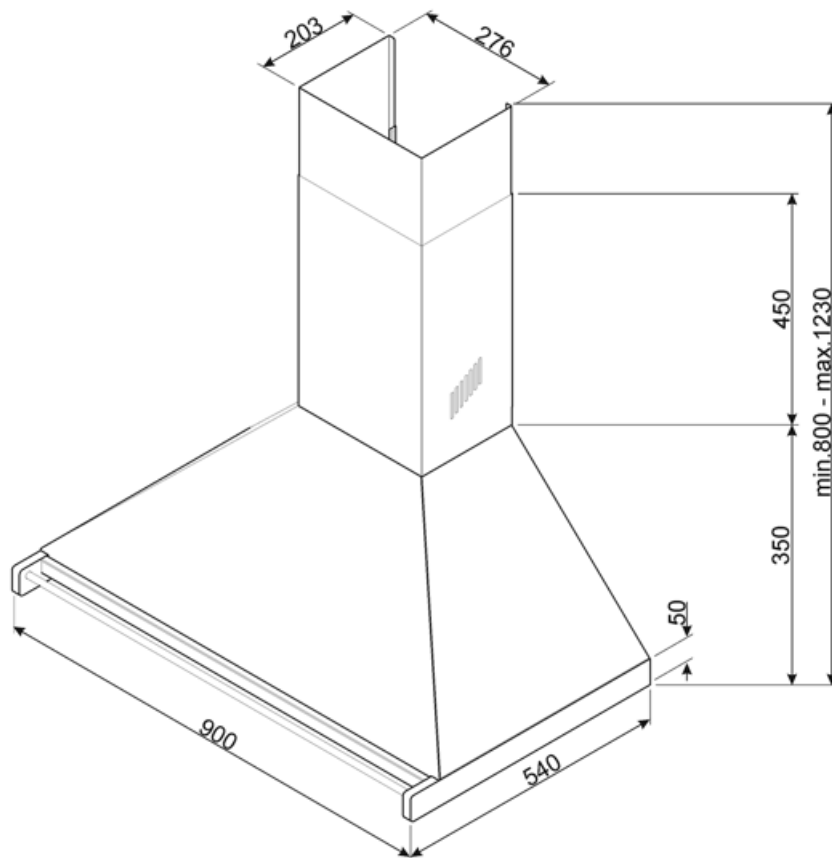

Hastighet 2	421	63
Hastighet 3	630	67
Intensiv hastighet	781	72

Kapasitets-/energetikett

Årlig Effektivt Forbruk (AEChood)	40 kWh/a	Airbourne akustisk A-veid lydeffektnivå Emission på minimum hastighet (SPEmin)	48 dBA
Energi effektivitets klasse (EEC)	A+	Airbourne akustisk A-veid lydeffektnivå Emission på minimum hastighet (SPEmax)	67 dBA
Flytende Dynamisk Effektivitet (FDE)	36,2	Airbourne akustisk A-veid lydeffektnivå Emission på økende hastighet (SPEboost)	72 dBA
Flytende Dynamisk Effektivitet (FDEC)	A	Tidsøkning faktor (F)	1,00
Belysning Effektivitet (LE)	78,2 lux/W	Målt lufttrykk på beste effektssgrad (QBEP)	413 m³/h
Belysning Effektivitet klasse (LEC)	A	Målt lufttrykk på beste effektssgrad (QBEP)	476 Pa
Fett filtreringsutbytte (GFE)	78,5 %	Målt strøm på beste virkningsgrad	151 W
Fettfiltrering effektivitetsklasse (GFE)	C	Normal styrke på lyssystem (WI)	2 W
Luftflyt ved mininum fart (Qmin)	288 m³/h	Gjennomsnittlig belysning av lyset på kokeflaten (emiddle)	172 lux
Luftmengde ved maksimal hastighet (Qmax)	630 m³/h	Lydstyrke nivå på høyeste styrke (Lwa)	67 dBA
Luftmengde ved økt hastighet (Qboost)	781 m³/h		

Elektrisk tilkobling

Elektrisk tilkoblingseffekt	277 W	Lengde på ledning	1000 mm
Spenning	220-240 V	Støpseltype	Nei
Frekvens	50-60 Hz		

Også tilgjengelig

Andre tilgjengelige farger	Sort, Rustfritt stål	Andre tilgjengelige fargekoder	KD90HNE - KD90HXE

Tilvalg

Kullfilter

FLT6

Pipe ekspansjon

No

Fjernkontroll

No

Luftutløp

No