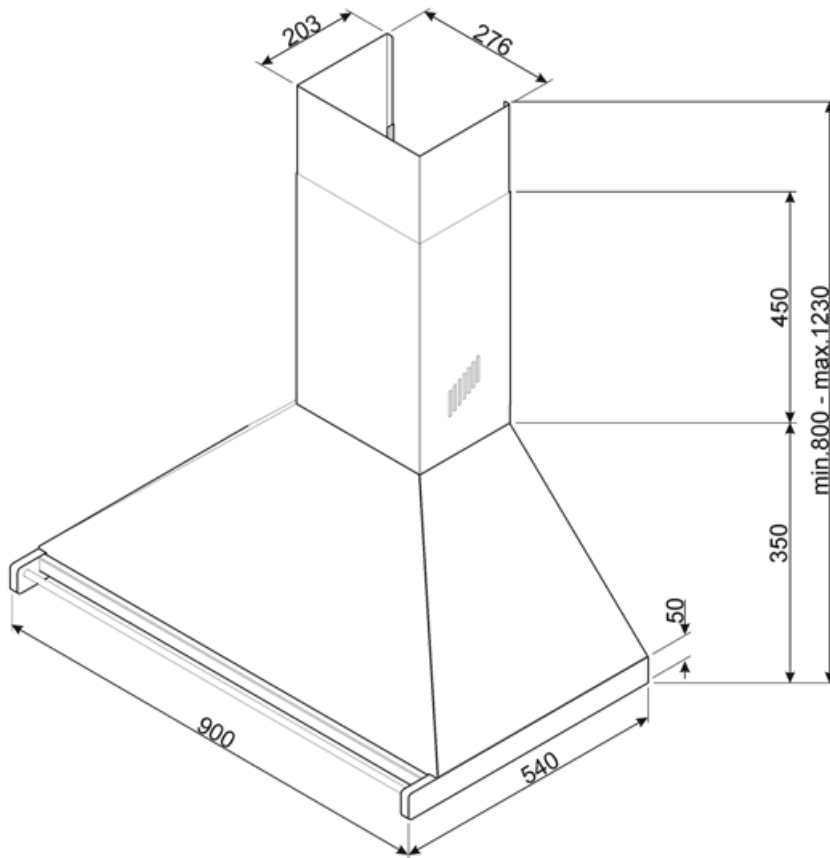

Hastighet 2	421	63
Hastighet 3	630	67
Intensiv hastighet	781	72

Kapasitets-/energetikett

Årlig Effektivt Forbruk (AEChood)	40 kWh/a	Airbourne akustisk A-veid lydeffektnivå Emission på minimum hastighet (SPEmin)	48 dBA
Energi effektivitets klasse (EEC)	A+	Airbourne akustisk A-veid lydeffektnivå Emission på minimum hastighet (SPEmax)	67 dBA
Flytende Dynamisk Effektivitet (FDE)	36.2	Airbourne akustisk A-veid lydeffektnivå Emission på økende hastighet (SPEboost)	72 dBA
Flytende Dynamisk Effektivitet (FDEC)	A	Tidsøkning faktor (F)	1.00
Belysning Effektivitet (LE)	78.2 lux/W	Målt lufttrykk på beste effektssgrad (QBEP)	413 m³/h
Belysning Effektivitet klasse (LEC)	A	Målt lufttrykk på beste effektssgrad (QBEP)	476 Pa
Fett filtreringsutbytte (GFE)	78.5 %	Målt strøm på beste virkningsgrad	151 W
Fettfiltrering effektivitetsklasse (GFE)	C	Normal styrke på lyssystem (WI)	2 W
Luftflyt ved mininum fart (Qmin)	288 m³/h	Gjennomsnittlig belysning av lyset på kokeflaten (emiddle)	172 lux
Luftmengde ved maksimal hastighet (Qmax)	630 m³/h	Lydstyrke nivå på høyeste styrke (Lwa)	67 dBA
Luftmengde ved økt hastighet (Qboost)	781 m³/h		

Elektrisk tilkobling

Elektrisk tilkoblingseffekt	277 W	Lengde på ledning	1000 mm
Spenning	220-240 V	Støpseltype	Nei
Frekvens	50-60 Hz		

Også tilgjengelig

Andre tilgjengelige farger	Sort, Rustfritt stål	Andre tilgjengelige fargekoder	KD90HNE - KD90HXE

Tilvalg

Kullfilter

FLT6

Pipe ekspansjon

No

Fjernkontroll

No

Luftutløp

No