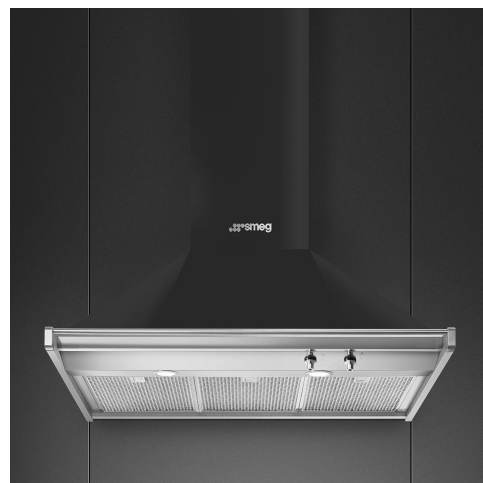

# KD90HAE

Produktgruppe	Kjøkkenvifte
Hettetype	Veggmonterte kjøkkenvifte
Design	Skorsten
Uttrekking	Utdrivning
Materiale	Lakkert materiale
Type stål	Børstet
EAN-kode	8017709243616
Hette bredde	90 cm
Estetikk	Classic
Farge	Antrasitt
Farge på silketrykk	Sort
Logo	Anvendt

## Kontroller

Kontrollinnstilling	Kontroller	Vridere	Classic
Antall vridere	2	kontroller farge	Rustfritt stål-effekt

## Tekniske egenskaper

			
Antall lamper	2	Antall filtre	3
Type lampe	LED	Fettfiltre	Rustfritt stål
Lyseffekt	1 W	Luftutløp	150 mm
Temperaturskala	4000 K	Minste avstand fra gasskomfyr	750 mm
lampefarge		Minste avstand fra elektriskkomfyr	650 mm
Maksimal kapasitet i fri modus	815 m <sup>3</sup> /h	Tilbakeslagsventil	Ja
Motoreffekt	275 W		