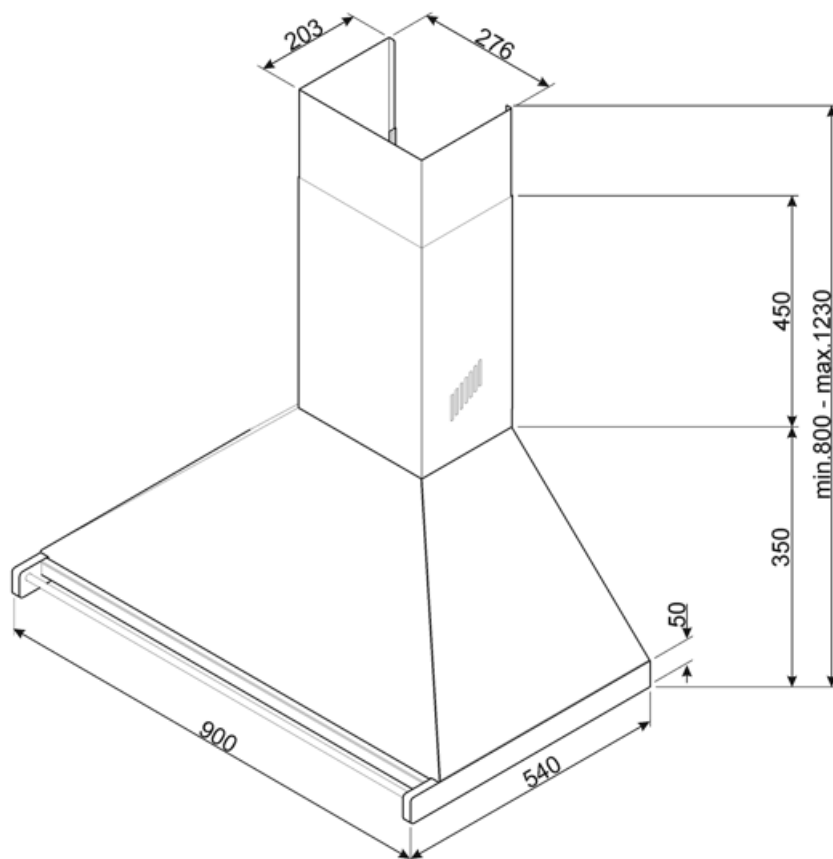

Uttrekkingshastighet (IEC 61591) [m³/h]	Støynivå (IEC 60704-2-13) [dBA]
Hastighet 1	288	48
Hastighet 2	421	63
Hastighet 3	630	67
Intensiv hastighet	781	72

Kapasitets-/energetikett

Årlig Effektivt Forbruk (AEChood)	40 kWh/a	Airbourne akustisk A-veid lydeffektnivå Emission på minimum hastighet (SPEmin)	48 dBA
Energi effektivitets klasse (EEC)	A+	Airbourne akustisk A-veid lydeffektnivå Emission på minimum hastighet (SPEmax)	67 dBA
Flytende Dynamisk Effektivitet (FDE)	36.2	Airbourne akustisk A-veid lydeffektnivå Emission på økende hastighet (SPEboost)	72 dBA
Flytende Dynamisk Effektivitet (FDEC)	A	Tidsøkning faktor (F)	1.00
Belysning Effektivitet (LE)	78.2 lux/W	Målt lufttrykk på beste effektssgrad (QBEP)	413 m³/h
Belysning Effektivitet klasse (LEC)	A	Målt lufttrykk på beste effektssgrad (QBEP)	476 Pa
Fett filtreringsutbytte (GFE)	78.5 %	Målt strøm på beste virkningsgrad	151 W
Fettfiltrering effektivitetsklasse (GFE)	C	Normal styrke på lyssystem (WI)	2 W
Luftflyt ved mininum fart (Qmin)	288 m³/h	Gjennomsnittlig belysning av lyset på kokeflaten (emiddle)	172 lux
Luftmengde ved maksimal hastighet (Qmax)	630 m³/h	Lydstyrke nivå på høyeste styrke (Lwa)	67 dBA
Luftmengde ved økt hastighet (Qboost)	781 m³/h		

Elektrisk tilkobling

Elektrisk tilkoblingseffekt	277 W	Frekvens	50-60 Hz
Spenning	220-240 V	Lengde på ledning	1000 mm

Også tilgjengelig

Andre tilgjengelige farger	Sort, Rustfritt stål	Andre tilgjengelige fargekoder	KD90HNE - KD90HXE

Tilvalg

Kullfilter

FLT6