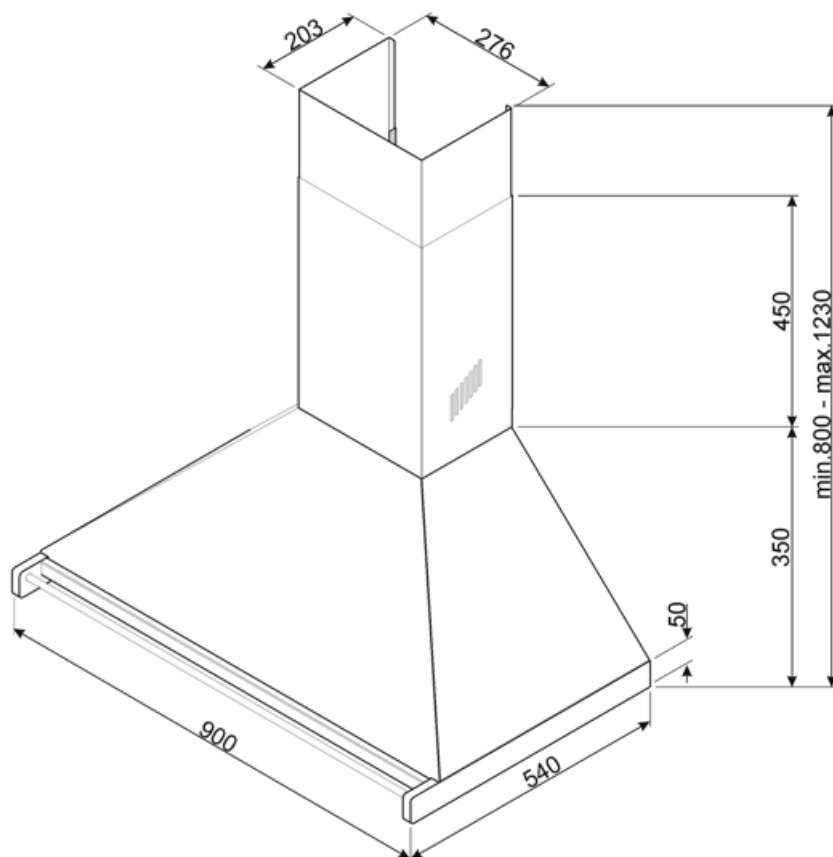

Hastighet 2	421	63
Hastighet 3	630	67
Intensiv hastighet	781	72

Kapasitets-/energetikett

Årlig Effektivt Forbruk (AEChood)	40 kWh/a	Airbourne akustisk A-veid lydeffektnivå Emission på minimum hastighet (SPEmin)	48 dBA
Energi effektivitets klasse (EEC)	A+	Airbourne akustisk A-veid lydeffektnivå Emission på minimum hastighet (SPEmax)	67 dBA
Flytende Dynamisk Effektivitet (FDE)	36,2	Airbourne akustisk A-veid lydeffektnivå Emission på økende hastighet (SPEboost)	72 dBA
Flytende Dynamisk Effektivitet (FDEC)	A	Tidsøkning faktor (F)	1,00
Belysning Effektivitet (LE)	78,2 lux/W	Målt lufttrykk på beste effektssgrad (QBEP)	413 m³/h
Belysning Effektivitet klasse (LEC)	A	Målt lufttrykk på beste effektssgrad (QBEP)	476 Pa
Fett filtreringsutbytte (GFE)	78,5 %	Målt strøm på beste virkningsgrad	151 W
Fettfiltrering effektivitetsklasse (GFE)	C	Normal styrke på lyssystem (WI)	2 W
Luftflyt ved mininum fart (Qmin)	288 m³/h	Gjennomsnittlig belysning av lyset på kokeflaten (emiddle)	172 lux
Luftmengde ved maksimal hastighet (Qmax)	630 m³/h	Lydstyrke nivå på høyeste styrke (Lwa)	67 dBA
Luftmengde ved økt hastighet (Qboost)	781 m³/h		

Elektrisk tilkobling

Elektrisk tilkoblingseffekt	277 W	Lengde på ledning	1000 mm
Spenning	220-240 V	Støpseltype	Nei
Frekvens	50-60 Hz		

Også tilgjengelig

Andre tilgjengelige farger	Sort, Rustfritt stål	Andre tilgjengelige fargekoder	KD90HNE - KD90HXE

Tilvalg

Kullfilter

FLT6

Pipe ekspansjon

No

Fjernkontroll

No

Luftutløp

No