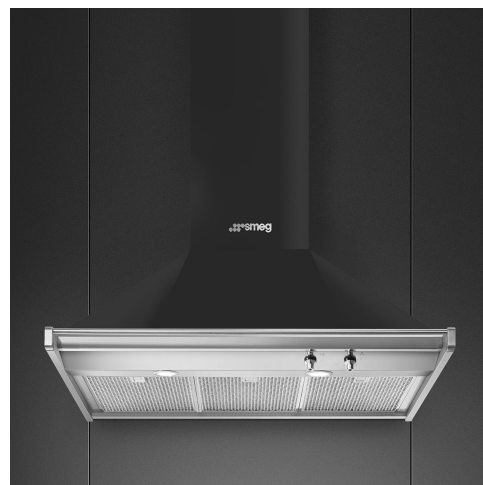

KD90HAE

Produktgruppe	Kjøkkenvifte
Hettetype	Veggmonterte kjøkkenvifte
Design	Skorsten
Uttrekking	Utdrivning
Materiale	Lakkert materiale
Type stål	Børstet
EAN-kode	8017709243616
Hette bredde	90 cm
Estetikk	Classic
Farge	Antrasitt
Farge på silketrykk	Sort
Logo	Anvendt

Kontroller

Kontrollinnstilling	Kontroller	Vridere	Classic
Antall vridere	2	kontroller farge	Rustfritt stål-effekt

Program / funksjoner

Antall hastigheter	3
Intensiv hastighet	

Tekniske egenskaper

			
Antall lamper	2	Antall filtre	3
Type lampe	LED	Fettfiltre	Rustfritt stål
Lyseffekt	1 W	Luftutløp	150 mm
Temperaturskala	4000 K	Minste avstand fra gasskomfyr	750 mm
lampefarge		Minste avstand fra elektriskkomfyr	650 mm
Maksimal kapasitet i fri modus	815 m ³ /h	Tilbakeslagsventil	Ja
Motoreffekt	275 W		

Elektrisk tilkobling

Elektrisk tilkoblingseffekt	277 W	Lengde på ledning	1000 mm
Spenning	220-240 V	Støpseltype	Nei
Frekvens	50-60 Hz		

Også tilgjengelig

Andre tilgjengelige farger	Sort, Rustfritt stål	Andre tilgjengelige fargekoder	KD90HNE - KD90HXE
----------------------------	----------------------	--------------------------------	-------------------

Symbols glossary

Filtre: Modellen er utstyrt med filtre som fjerner fett fra dampen som kommer fra grytene under matlagingen.

Lys: Alle ventilatorhetter har lamper som belyser platetoppen eller gir stemning til kjøkkenomgivelsene.