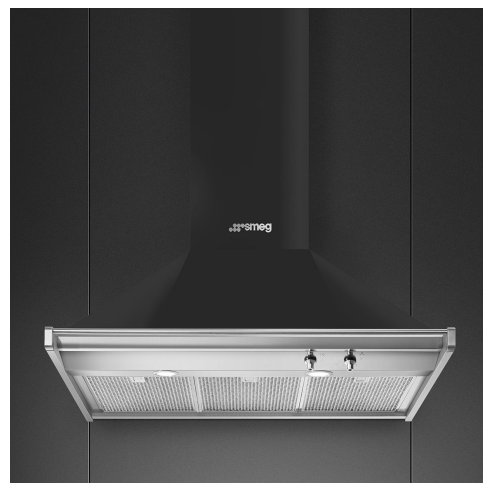

KD90HAE

Familie	Afzuigkap
Type afzuigkap	Wandkap
Design	Trapeze
Filtering	Expulsie
Materiaal	Gelakt materiaal
Type roestvrijstaal	Geborsteld
EAN-code	8017709243616
Breedte afzuigkap	90 cm

Design

Esthetiek	Classici	Kleur serigrafie	Zwart
Kleur	Antraciet	Logo	Geassembleerd