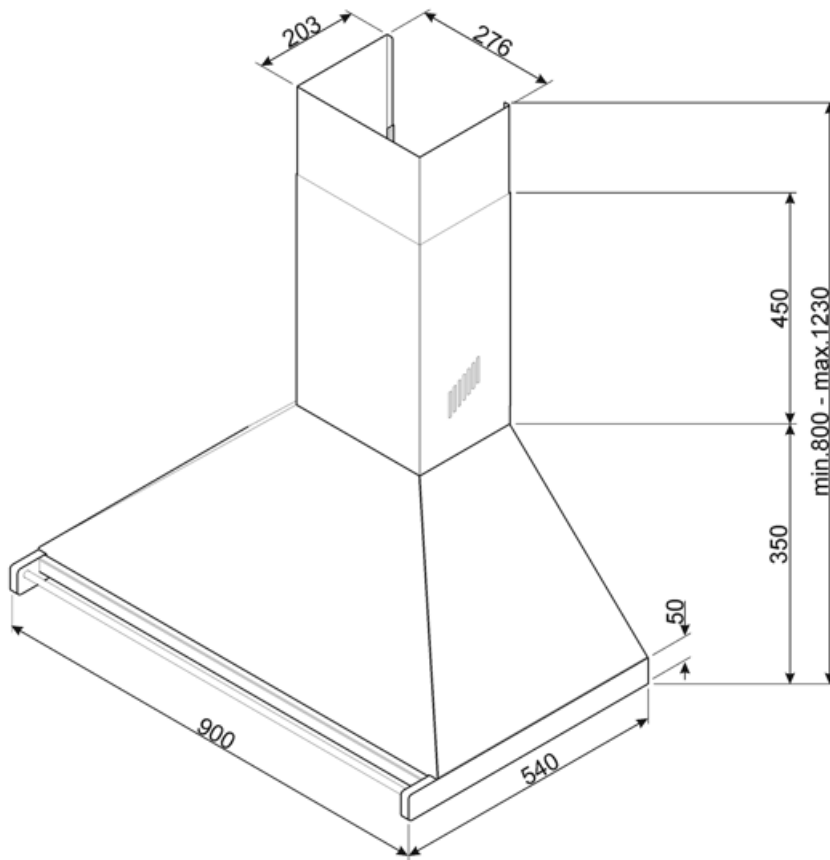

Snelheid 2	421	63
Snelheid 3	630	67
Snelheid Intensief	781	72

Prestaties / energielabel

Jaarlijks energieverbruik (AEChood)	40 kWh/a
Energie-efficiëntieklasse (EEC)	A+
Hydrodynamische efficiëntie (FDEC)	36.2
Hydrodynamische-efficiëntieklasse (FDEC)	A
Lichtefficiëntie (LEC)	78.2 lux/W
Lichtefficiëntieklasse (LEC):	A
Vetfilterefficiëntie (GFE)	78.5 %
Vetfilterefficiëntieklasse (GFEC)	C
Luchtstroom op de minimumsnelheid (Qmin)	288 m³/h
Luchtstroom op de maximumsnelheid (Qmax)	630 m³/h
Luchtstroom op de boostsnelheid (Qboost)	781 m³/h

Akoestische geluidsdruk op minimum snelheid (SPEmin)	48 dBA
Akoestische A-gewogen geluidsemissie op maximum snelheid	67 dBA
Akoestische A-gewogen geluidsvermogen in de lucht met intensieve snelheid	72 dBA
Tijdstoenamefactor (F)	1.00
Gemeten luchtstroom op beste-efficiëntiepunt (Qbep)	413 m³/h
Gemeten luchtdruk op beste-efficiëntiepunt (Qbep)	476 Pa
Gemeten opgenomen vermogen op beste-efficiëntiepunt (Wbep)	151 W
Nominaal stroomverbruik van het lichtstelsel (WL)	2 W
Gemiddelde lichtsterkte van het licht op het kookoppervlak (Emiddle)	172 lux
Geluidsniveau op de hoogste stand (Lwa)	67 dBA

Elektrische aansluiting

Aansluitwaarde	277 W	Lengte voedingskabel	1000 mm
Spanning	220-240 V	Stekker	Nee
Frequentie	50-60 Hz		

Ook beschikbaar

Andere beschikbare kleuren	Zwart, Roestvrij staal	Codes andere beschikbare kleuren	KD90HNE - KD90HXE

Opties niet inbegrepen

Meegeleverde
koolstoffilters

FLT6

Schachtverlenging
Ventilatie outlet

No
No

Afstandsbediening

No