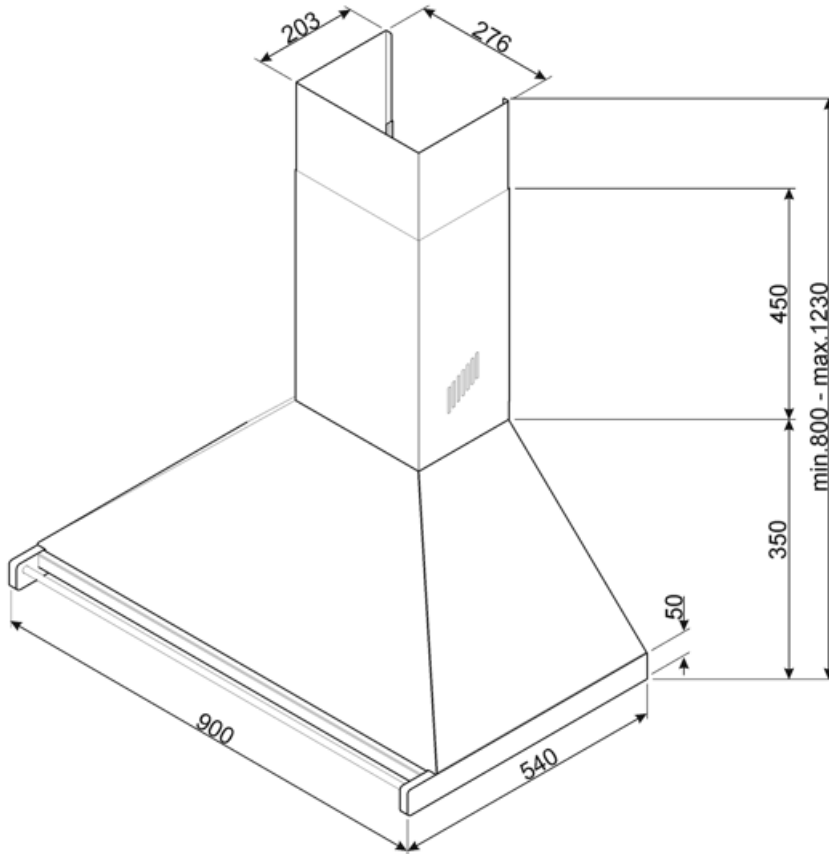

Terugslagklep

Ja

	Capaciteit (IEC 61591) [m³/h]	Geluidsniveau (IEC 60704-2-13) [dBA]
Snelheid 1	288	48
Snelheid 2	421	63
Snelheid 3	630	67
Snelheid Intensief	781	72

Prestaties / energielabel

Jaarlijks energieverbruik (AEChood)	40 kWh/a
Energie-efficiëntieklasse (EEC)	A+
Hydrodynamische efficiëntie (FDEC)	36,2
Hydrodynamische-efficiëntieklasse (FDEC)	A
Lichtefficiëntie (LEC)	78,2 lux/W
Lichtefficiëntieklasse (LEC):	A
Vetfilterefficiëntie (GFE)	78,5 %
Vetfilterefficiëntieklasse (GFEC)	C
Luchtstroom op de minimumsnelheid (Qmin)	288 m³/h
Luchtstroom op de maximumsnelheid (Qmax)	630 m³/h
Luchtstroom op de boostersnelheid (Qboost)	781 m³/h

Akoestische geluidsdruk op minimum snelheid (SPEmin)	48 dBA
Akoestische A-gewogen geluidsemissie op maximum snelheid	67 dBA
Akoestische A-gewogen geluidsvermogen in de lucht met intensieve snelheid	72 dBA
Tijdstoenamefactor (F)	1,00
Gemeten luchtstroom op beste-efficiëntiepunt (Qbep)	413 m³/h
Gemeten luchtdruk op beste-efficiëntiepunt (Qbep)	476 Pa
Gemeten opgenomen vermogen op beste-efficiëntiepunt (Wbep)	151 W
Nominaal stroomverbruik van het lichtstelsel (WL)	2 W
Gemiddelde lichtsterkte van het licht op het kookoppervlak (Emiddle)	172 lux
Geluidsniveau op de hoogste stand (Lwa)	67 dBA

Elektrische aansluiting

Aansluitwaarde	277 W	Frequentie	50-60 Hz
Spanning	220-240 V	Lengte voedingskabel	1000 mm

Ook beschikbaar

Andere beschikbare kleuren	Zwart, Roestvrij staal	Codes andere beschikbare kleuren	KD90HNE - KD90HXE

Opties niet inbegrepen

**Meegelerde
koolstoffilters**

FLT6