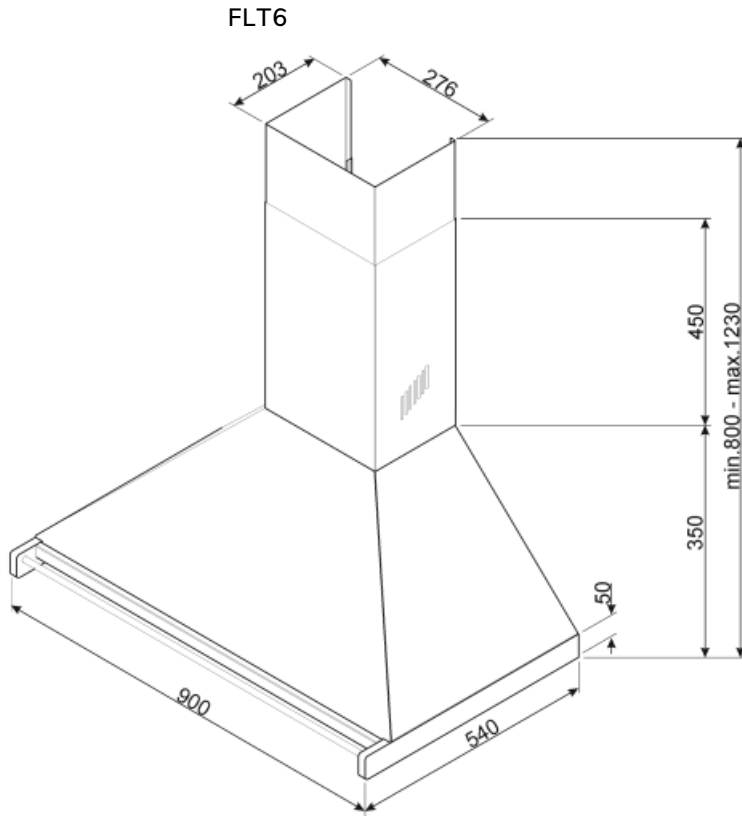

Kapacitet (IEC 61591) [m³/h]	Ljudnivå (IEC 60704-2-13) [dB(A)]
Hastighet 1	288	48
Hastighet 2	421	63
Hastighet 3	630	67
Intensivläge	781	72

Kapacitet/energietikett

Årlig effektförbrukning (AEchood)	40 kWh/a	Luftburet akustiskt buller för A-viktade ljudeffektutsläpp vid min.hastighet (SPEmin)	48 dB(A)
Energiklass (EEC)	A+	Luftburet akustiskt buller för A-viktade ljudeffektutsläpp vid maxhastighet (SPEmax)	67 dB(A)
Flödesdynamisk effektivitet (FDE)	36.2	Luftburet akustiskt buller för A-viktade ljudeffektutsläpp vid intensivläge (SPEboost)	72 dB(A)
Flödesdynamisk effektivitetsklass (FDEC)	A	Tidsökningfaktor (F)	1.00
Ljuseffektivitet (LE)	78.2 lux/W	Mest effektiva luftflöde (Qbep)	413 m³/h
Ljuseffektivitetsklass (LEC)	A	Uppmätt lufttryck vid bästa effektivitetsposition (Pbep)	476 Pa
Fettfiltreringseffektivitet (GFE)	78.5 %	Uppmätt elförbrukning vid bästa effektivitetspunkt (Wbep)	151 W
Fettfiltreringseffektivitetsklass (GFEC)	C	Ljusets anslutningseffekt (WI)	2 W
Luftflöde, min.hastighet (Qmin)	288 m³/h	Genomsnittligt ljus från ljuskälla på tillagningsyta (Emiddle)	172 lux
Luftflöde vid maxhastighet (Qmax)	630 m³/h	Ljudtryck vid högsta läge (Lwa)	67 dB(A)
Luftflöde vid intensivläge (Qboost)	781 m³/h		

Elektrisk anslutning

Anslutningseffekt	277 W	Frekvens	50-60 Hz
Spänning	220-240 V	Sladdens längd	1000 mm

Även tillgängligt

Andra tillgängliga färger	Svart, Rostfritt stål	Andra tillgängliga färgkoder	KD90HNE - KD90HXE

Extra tillbehör

Kolfilter