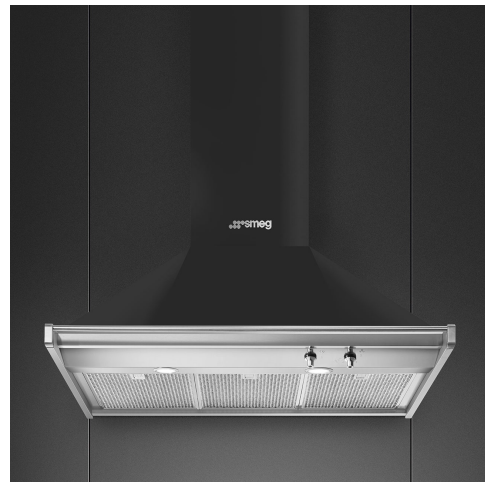

## KD90HAE

Produktgrupp	Köksfläkt
Fläkttyp	Väggmonterad köksfläkt
Design	Skorsten
Filtrering	Utdrivning
Material	Lackat material
Typ av stål	Borstad
EAN-kod	8017709243616
Bredd på fläkt	90 cm

### Estetisk linje

Estetik	Classic	Färg screentryck	Svart
Färg	Antracit	Logga	Utanpåliggande

### Kommandon

Kontroller	Vred	Vred	Classic
Antal vred	2	Färg på kontroller	Rostfritt stål liknande

### Teknisk specifikation

			
Antal ljuskällor	2	Antal filter	3
Typ av lampa	LED	Fettfilter	Rostfritt stål
Effekt lampa	1 W	Luftutlopp	150 mm
Ljusets färgtemperatur, skala (°K)	4000 °K	Minsta avstånd till gashäll	750 mm
Maximal kapacitet i fritt läge (P0)	815 m <sup>3</sup> /h	Minsta avstånd till elektrisk häll	650 mm
Motoreffekt	275 W	Backventil	Ja