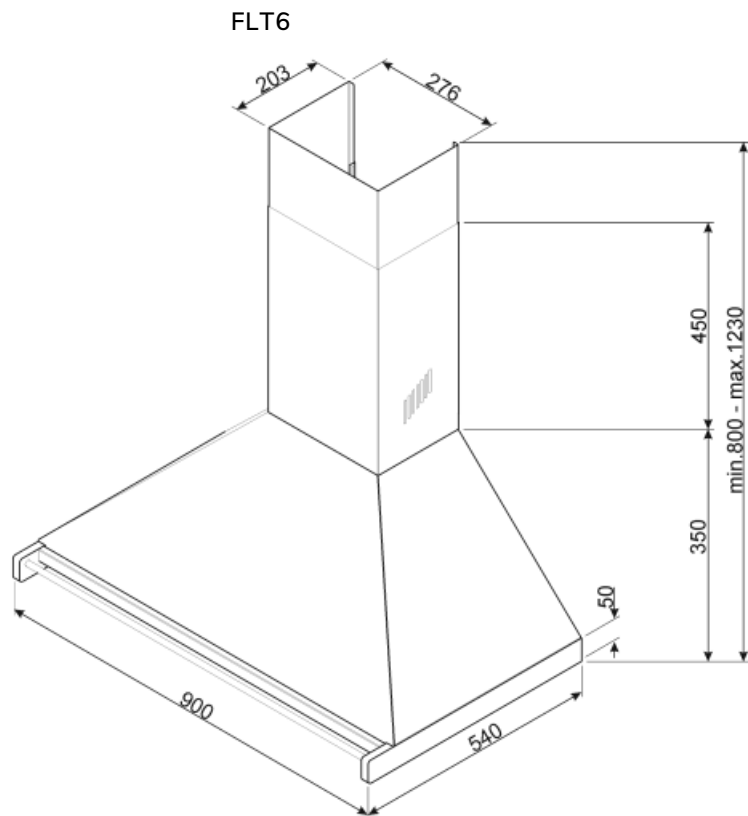

Kapacitet (IEC 61591) [m³/h]	Ljudnivå (IEC 60704-2-13) [dB(A)]
Hastighet 1	288	48
Hastighet 2	421	63
Hastighet 3	630	67
Intensivläge	781	72

Kapacitet/energietikett

A*

Årlig effektförbrukning (AEChood)	40 kWh/a	Luftburet akustiskt buller för A-viktade ljudeffektsutsläpp vid min.hastighet (SPEmin)	48 dB(A)
Energiklass (EEC)	A+	Luftburet akustiskt buller för A-viktade ljudeffektutsläpp vid maxhastighet (SPEmax)	67 dB(A)
Flödesdynamisk effektivitet (FDE)	36.2	Luftburet akustiskt buller för A-viktade ljudeffektutsläpp vid intensivläge (SPEboost)	72 dB(A)
Flödesdynamisk effektivitetsklass (FDEC)	A	Tidsökningsfaktor (F)	1.00
Ljuseffektivitet (LE)	78.2 lux/W	Mest effektiva luftflöde (Qbep)	413 m³/h
Ljuseffektivitetsklass (LEC)	A	Uppmätt lufttryck vid bästa effektivitetsposition (Pbep)	476 Pa
Fettfiltreringseffektivitet (GFE)	78.5 %	Uppmätt elförbrukning vid bästa effektivitetspunkt (Wbep)	151 W
Fettfiltreringseffektivitetsklass (GFEC)	C	Ljusets anslutningseffekt (WI)	2 W
Luftflöde, min.hastighet (Qmin)	288 m³/h	Genomsnittligt ljus från ljuskälla på tillagningsyta (Emiddle)	172 lux
Luftflöde vid maxhastighet (Qmax)	630 m³/h	Ljudtryck vid högsta läge (Lwa)	67 dB(A)
Luftflöde vid intensivläge (Qboost)	781 m³/h		

Elektrisk anslutning

Anslutningseffekt	277 W	Frekvens	50-60 Hz
Spänning	220-240 V	Sladdens längd	1 000 mm

Även tillgängligt

Andra tillgängliga färger	Svart, Rostfritt stål	Andra tillgängliga färgkoder	KD90HNE - KD90HXE

Extra tillbehör

Kolfilter