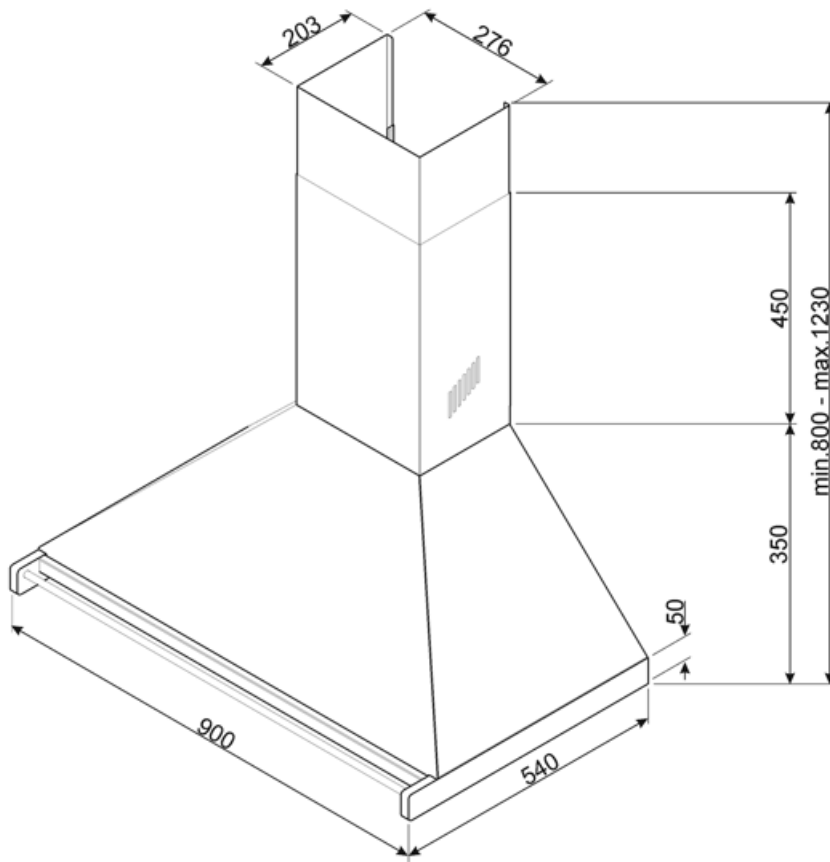

Fjärrkontroll

No

Luftutlopp

No