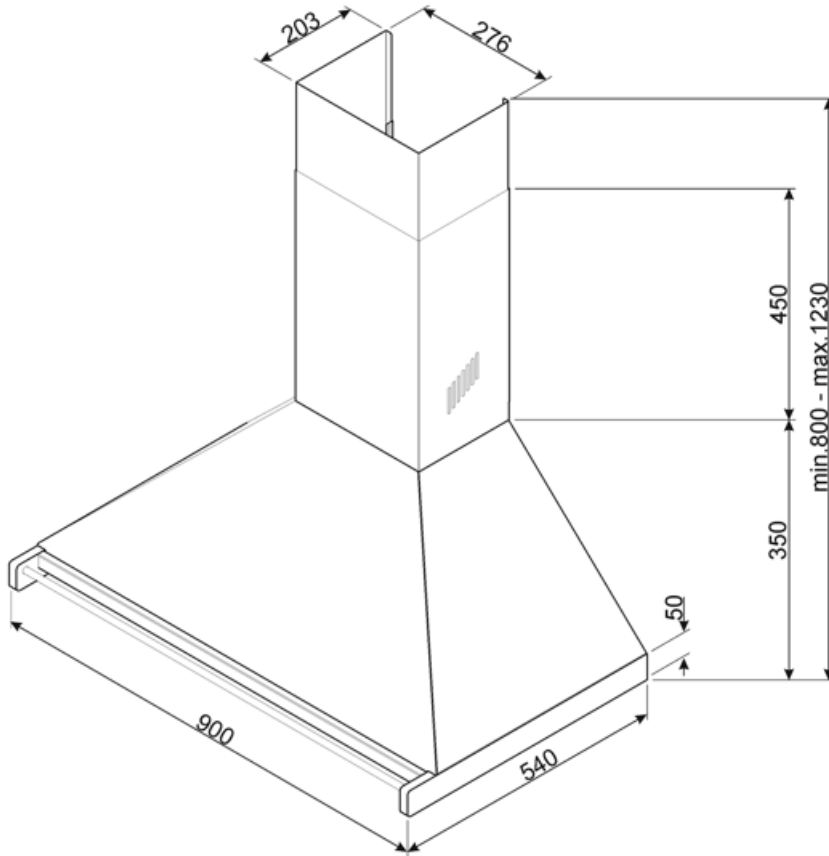

Kapacitet (IEC 61591) [m³/h]	Ljudnivå (IEC 60704-2-13) [dBA]
Hastighet 1	288	48
Hastighet 2	421	63
Hastighet 3	630	67
Intensivläge	781	72

Kapacitet/energietikett

Årlig effektförbrukning (AEchood)	40 kWh/a	Luftburet akustiskt buller för A-viktade ljudeffektutsläpp vid min.hastighet (SPEmin)	48 dBA
Energiklass (EEC)	A+	Luftburet akustiskt buller för A-viktade ljudeffektutsläpp vid maxhastighet (SPEmax)	67 dBA
Flödesdynamisk effektivitet (FDE)	36.2	Luftburet akustiskt buller för A-viktade ljudeffektutsläpp vid intensivläge (SPEboost)	72 dBA
Flödesdynamisk effektivitetsklass (FDEC)	A	Tidsökningsfaktor (F)	1.00
Ljuseffektivitet (LE)	78.2 lux/W	Mest effektiva luftflöde (Qbep)	413 m³/h
Ljuseffektivitetsklass (LEC)	A	Uppmätt lufttryck vid bästa effektivitetsposition (Pbep)	476 Pa
Fettfiltreringseffektivitet (GFE)	78.5 %	Uppmätt elförbrukning vid bästa effektivitetspunkt (Wbep)	151 W
Fettfiltreringseffektivitetsklass (GFEC)	C	Ljusets anslutningseffekt (WI)	2 W
Luftflöde, min.hastighet (Qmin)	288 m³/h	Genomsnittligt ljus från ljuskälla på tillagningsyta (Emiddle)	172 lux
Luftflöde vid maxhastighet (Qmax)	630 m³/h	Ljudtryck vid högsta läge (Lwa)	67 dBA
Luftflöde vid intensivläge (Qboost)	781 m³/h		

Elektrisk anslutning

Anslutningseffekt	277 W	Frekvens	50-60 Hz
Spänning	220-240 V	Sladdens längd	1000 mm

Även tillgängligt

Andra tillgängliga färger	Svart, Rostfritt stål	Andra tillgängliga färgkoder	KD90HNE - KD90HXE

Extra tillbehör

Kolfilter

FLT6