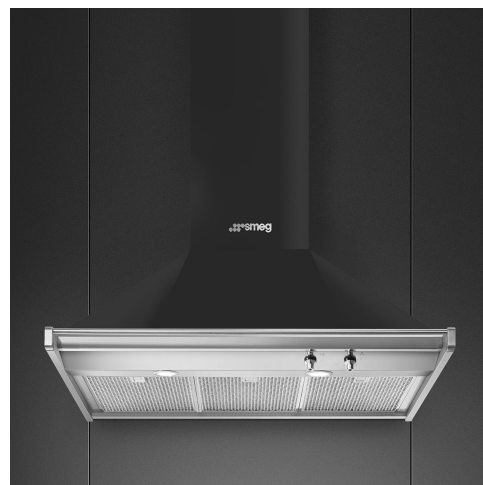

## KD90HAE

Produktgrupp	Köksfläkt
Fläkttyp	Väggmonterad köksfläkt
Design	Skorsten
Filtrering	Utdrivning
Material	Lackat material
Typ av stål	Borstad
EAN-kod	8017709243616
Bredd på fläkt	90 cm
Estetik	Classic
Färg	Antracit
Färg screentryck	Svart
Logga	Utanpåliggande

## Kommandon

Kontroller	Vred	Vred	Classic
Antal vred	2	Färg på kontroller	Rostfritt stål liknande

## Teknisk specifikation

			
Antal ljuskällor	2	Antal filter	3
Typ av lampa	LED	Fettfilter	Rostfritt stål
Effekt lampa	1 W	Luftutlopp	150 mm
Ljusets färgtemperatur, skala (K)	4000 K	Minsta avstånd till gashäll	750 mm
Maximal kapacitet i fritt läge (P0)	815 m <sup>3</sup> /h	Minsta avstånd till elektrisk häll	650 mm
Motoreffekt	275 W	Backventil	Ja