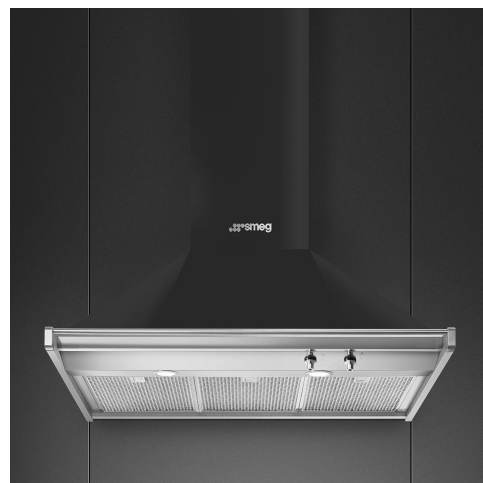

KD90HAE

Produktgrupp	Köksfläkt
Fläkttyp	Väggmonterad köksfläkt
Design	Skorsten
Filtrering	Utdrivning
Material	Lackat material
Typ av stål	Borstad
EAN-kod	8017709243616
Bredd på fläkt	90 cm
Estetik	Classic
Färg	Antracit
Färg screentryck	Svart
Logga	Utanpåliggande

Kommandon

Kontroller	Vred	Vred	Classic
Antal vred	2	Färg på kontroller	Rostfritt stål liknande

Program / funktioner

Antal hastigheter	3
Intensiv hastighet	

Teknisk specifikation

			
Antal ljuskällor	2	Antal filter	3
Typ av lampa	LED	Fettfilter	Rostfritt stål
Effekt lampa	1 W	Luftutlopp	150 mm
Ljusets färgtemperatur, skala (K)	4000 K	Minsta avstånd till gashäll	750 mm
Maximal kapacitet i fritt läge (P0)	815 m ³ /h	Minsta avstånd till elektrisk häll	650 mm
Motoreffekt	275 W	Backventil	Ja

Elektrisk anslutning

Anslutningseffekt	277 W	Sladdens längd	1000 mm
Spänning	220-240 V	Typ av kontakt	Nej
Frekvens	50-60 Hz		

Även tillgängligt

Andra tillgängliga färger	Svart, Rostfritt stål	Andra tillgängliga färgkoder	KD90HNE - KD90HXE
---------------------------	-----------------------	------------------------------	-------------------