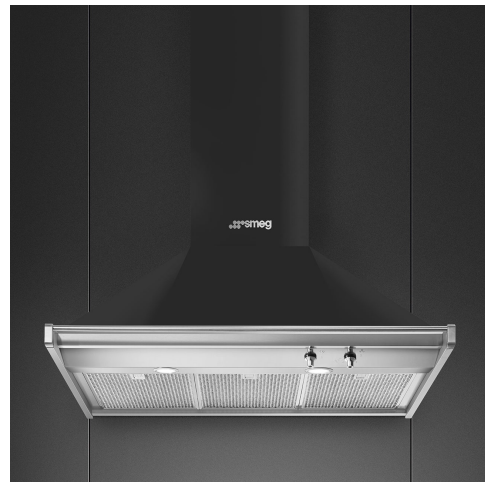

KD90HAE

Produktgrupp	Köksfläkt
Fläkttyp	Väggmonterad köksfläkt
Design	Skorsten
Filtrering	Utdrivning
Material	Lackat material
Typ av stål	Borstad
EAN-kod	8017709243616
Bredd på fläkt	90 cm

Estetisk linje

Estetik	Classic	Färg screentryck	Svart
Färg	Antracit	Logga	Utanpåliggande

Kommandon

Kontroller	Vred	Vred	Classic
Antal vred	2	Färg på kontroller	Rostfritt stål liknande

Program/funktioner

Antal hastigheter	3
Intensiv hastighet	

Teknisk specifikation

			
Antal ljuskällor	2	Antal filter	3
Typ av lampa	LED	Fettfilter	Rostfritt stål
Effekt lampa	1 W	Luftutlopp	150 mm
Ljusets färgtemperatur, skala (°K)	4000 °K	Minsta avstånd till gashäll	750 mm
Maximal kapacitet i fritt läge (P0)	815 m ³ /h	Minsta avstånd till elektrisk häll	650 mm
Motoreffekt	275 W	Backventil	Ja

Elektrisk anslutning

Anslutningseffekt	277 W	Frekvens	50-60 Hz
Spänning	220-240 V	Sladdens längd	1000 mm

Även tillgängligt

Andra tillgängliga färger	Svart, Rostfritt stål	Andra tillgängliga färgkoder	KD90HNE - KD90HXE
---------------------------	-----------------------	------------------------------	-------------------