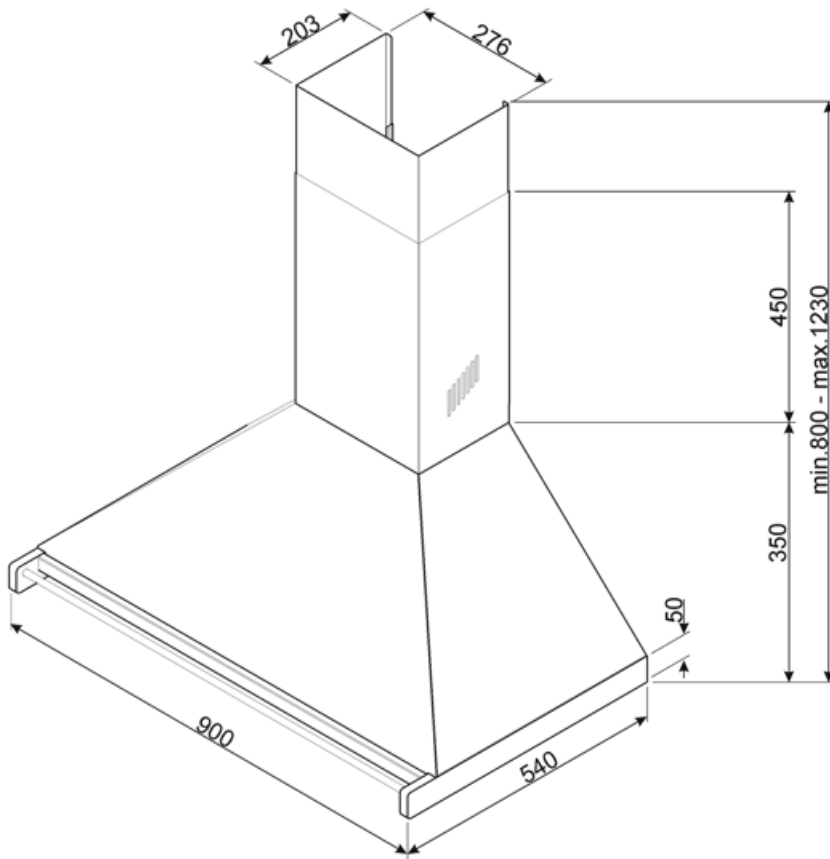

Nopeus 2	421	63
Nopeus 3	630	67
Suurin nopeus	781	72

Suorituskyky/energiamerkintä

Vuotuinen energiankulutus	40 kWh/a	Melutaso minimi nopeudella (SPEmin)	48 dBA
Energiatehokkuusluokka	A+	Melutaso korkeimmalla tehokkuudella	67 dBA
FDE	36,2	Airbourne-akustinen A-painotettu ääniteho päästökierrosnopeudella (SPEboost)	72 dBA
Virran dynaamisen tehokkuuden luokka (FDEC)	A	aikaa lisäävä tekijä (F)	1,00
Valon tehokkuus (LF)	78,2 lux/W	Mitattu ilmavirta tehokkaimmassa tilassa	413 m³/h
Valon tehokkuus (LEC)	A	Korkeimman tehokkuuden ilmanpaine	476 Pa
Rasvasuodattimen tehokkuus	78,5 %	Mitattu sähkövirta tehokkaimmalla ohjelmalla	151 W
Rasvasuodattimen tehokkuusluokka (GFEC)	C	Valojen normaali tehokkuus	2 W
Ilmavirta alimmalla nopeudella	288 m³/h	Keskiarvoinen valaistus keittiötasoilla	172 lux
Ilmavirta max nopeudella	630 m³/h	Melutaso korkeimmalla tehokkuudella	67 dBA
Ilmavirran nopeutin	781 m³/h		

Sähköliitännä

Sähköliitännäluokitus	277 W	Taajuus	50-60 Hz
Jännite	220-240 V	Johdon pituus	1000 mm

Myös saatavana

Värivaihtoehdot	Ruostumaton teräs, Antrasiitti	Muunvärisen mallin koodi	KD90HXE - KD90HAE

Vaihtoehtoisen lisävarusteet

Aktiivihilifiltteri	FLT6