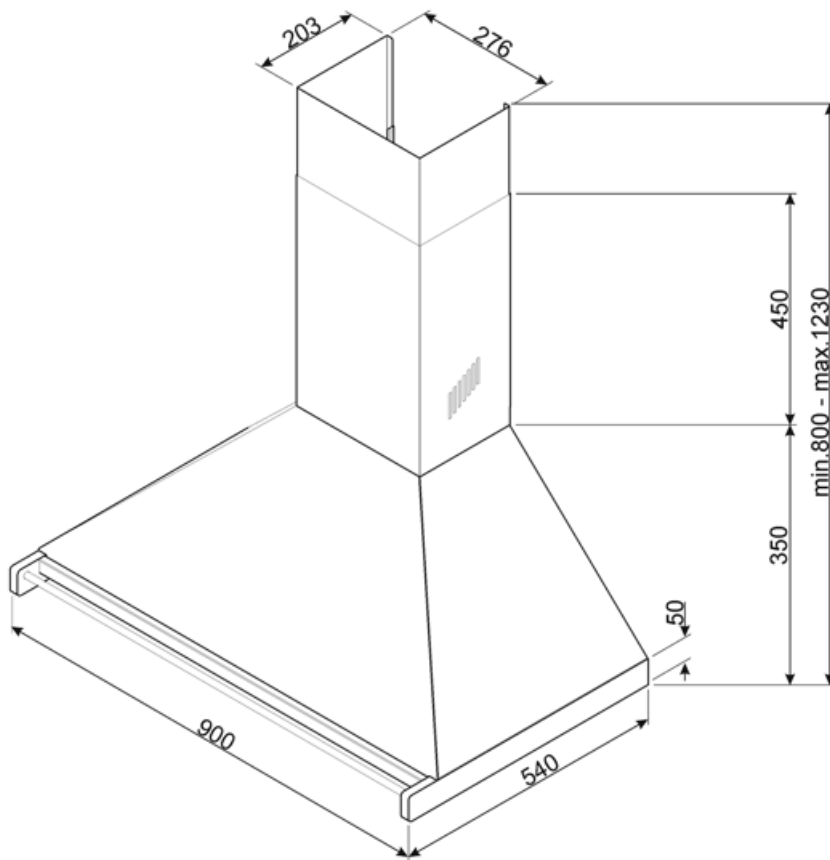

Hastighet 2	421	63
Hastighet 3	630	67
Intensiv hastighet	781	72

Kapasitets-/energetikett

Årlig Effektivt Forbruk (AEChood)	40 kWh/a	Airbourne akustisk A-veid lydeffektnivå Emission på minimum hastighet (SPEmin)	48 dBA
Energi effektivitets klasse (EEC)	A+	Airbourne akustisk A-veid lydeffektnivå Emission på minimum hastighet (SPEmax)	67 dBA
Flytende Dynamisk Effektivitet (FDE)	36.2	Airbourne akustisk A-veid lydeffektnivå Emission på økende hastighet (SPEboost)	72 dBA
Flytende Dynamisk Effektivitet (FDEC)	A	Tidsøkning faktor (F)	1.00
Belysning Effektivitet (LE)	78.2 lux/W	Målt lufttrykk på beste effektssgrad (QBEP)	413 m³/h
Belysning Effektivitet klasse (LEC)	A	Målt lufttrykk på beste effektssgrad (QBEP)	476 Pa
Fett filtreringsutbytte (GFE)	78.5 %	Målt strøm på beste virkningsgrad	151 W
Fettfiltrering effektivitetsklasse (GFE)	C	Normal styrke på lyssystem (WI)	2 W
Luftflyt ved mininum fart (Qmin)	288 m³/h	Gjennomsnittlig belysning av lyset på kokeflaten (emiddle)	172 lux
Luftmengde ved maksimal hastighet (Qmax)	630 m³/h	Lydstyrke nivå på høyeste styrke (Lwa)	67 dBA
Luftmengde ved økt hastighet (Qboost)	781 m³/h		

Elektrisk tilkobling

Elektrisk tilkoblingseffekt	277 W	Lengde på ledning	1000 mm
Spenning	220-240 V	Støpseltype	Nei
Frekvens	50-60 Hz		

Også tilgjengelig

Andre tilgjengelige farger	Rustfritt stål, Antrasitt	Andre tilgjengelige fargekoder	KD90HXE - KD90HAE

Tilvalg

Kullfilter

FLT6

Pipe ekspansjon

No

Fjernkontroll

No

Luftutløp

No