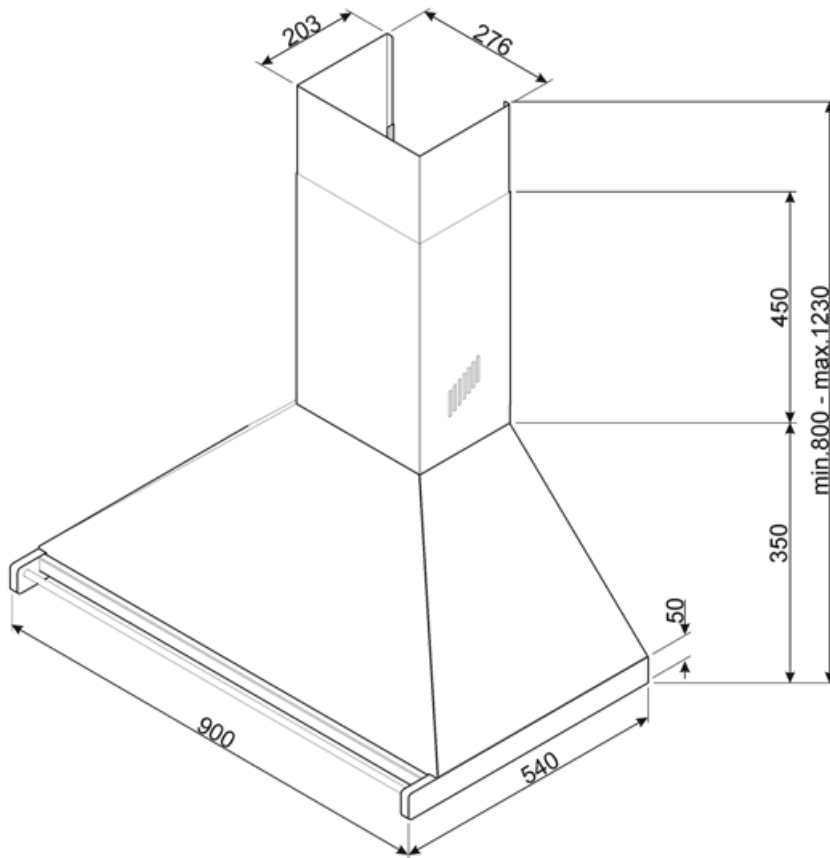

Hastighet 2	421	63
Hastighet 3	630	67
Intensiv hastighet	781	72

Kapasitets-/energetikett

Årlig Effektivt Forbruk (AEChood)	40 kWh/a	Airbourne akustisk A-veid lydeffektnivå Emission på minimum hastighet (SPEmin)	48 dBA
Energi effektivitets klasse (EEC)	A+	Airbourne akustisk A-veid lydeffektnivå Emission på minimum hastighet (SPEmax)	67 dBA
Flytende Dynamisk Effektivitet (FDE)	36.2	Airbourne akustisk A-veid lydeffektnivå Emission på økende hastighet (SPEboost)	72 dBA
Flytende Dynamisk Effektivitet (FDEC)	A	Tidsøkning faktor (F)	1.00
Belysning Effektivitet (LE)	78.2 lux/W	Målt lufttrykk på beste effektssgrad (QBEP)	413 m³/h
Belysning Effektivitet klasse (LEC)	A	Målt lufttrykk på beste effektssgrad (QBEP)	476 Pa
Fett filtreringsutbytte (GFE)	78.5 %	Målt strøm på beste virkningsgrad	151 W
Fettfiltrering effektivitetsklasse (GFE)	C	Normal styrke på lyssystem (WI)	2 W
Luftflyt ved mininum fart (Qmin)	288 m³/h	Gjennomsnittlig belysning av lyset på kokeflaten (emiddle)	172 lux
Luftmengde ved maksimal hastighet (Qmax)	630 m³/h	Lydstyrke nivå på høyeste styrke (Lwa)	67 dBA
Luftmengde ved økt hastighet (Qboost)	781 m³/h		

Elektrisk tilkobling

Elektrisk tilkoblingseffekt	277 W	Lengde på ledning	1000 mm
Spenning	220-240 V	Støpseltype	Nei
Frekvens	50-60 Hz		

Også tilgjengelig

Andre tilgjengelige farger	Rustfritt stål, Antrasitt	Andre tilgjengelige fargekoder	KD90HXE - KD90HAE

Tilvalg

Kullfilter

FLT6

Pipe ekspansjon

No

Fjernkontroll

No

Luftutløp

No