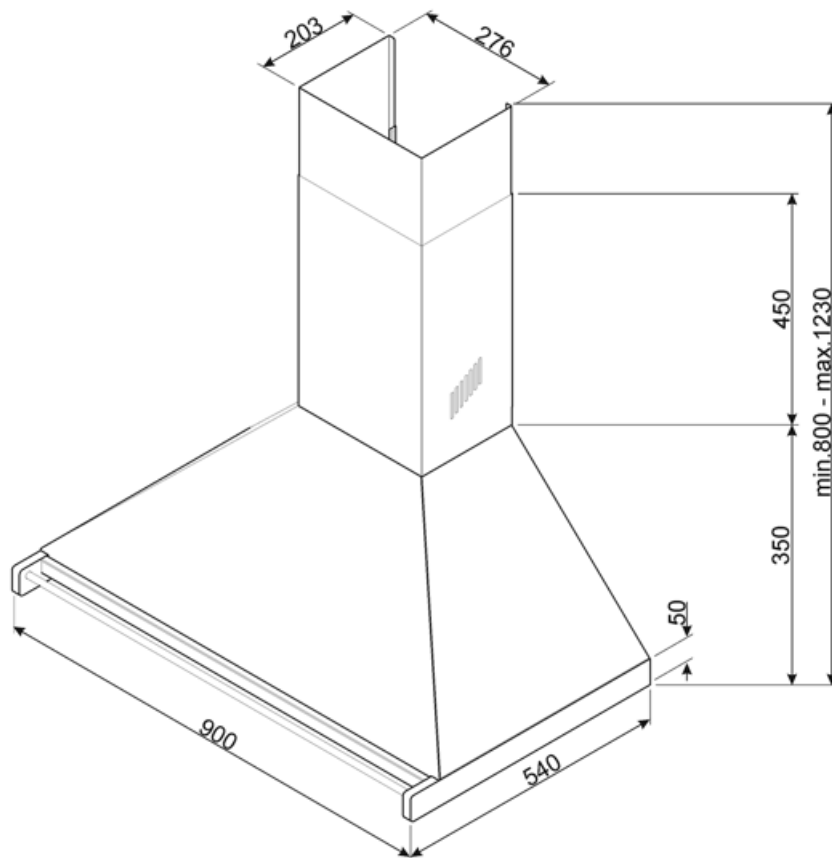

Hastighet 2	421	63
Hastighet 3	630	67
Intensiv hastighet	781	72

Kapasitets-/energetikett

Årlig Effektivt Forbruk (AEChood)	40 kWh/a	Airbourne akustisk A-veid lydeffektnivå Emission på minimum hastighet (SPEmin)	48 dBA
Energi effektivitets klasse (EEC)	A+	Airbourne akustisk A-veid lydeffektnivå Emission på minimum hastighet (SPEmax)	67 dBA
Flytende Dynamisk Effektivitet (FDE)	36,2	Airbourne akustisk A-veid lydeffektnivå Emission på økende hastighet (SPEboost)	72 dBA
Flytende Dynamisk Effektivitet (FDEC)	A	Tidsøkning faktor (F)	1,00
Belysning Effektivitet (LE)	78,2 lux/W	Målt lufttrykk på beste effektssgrad (QBEP)	413 m³/h
Belysning Effektivitet klasse (LEC)	A	Målt lufttrykk på beste effektssgrad (QBEP)	476 Pa
Fett filtreringsutbytte (GFE)	78,5 %	Målt strøm på beste virkningsgrad	151 W
Fettfiltrering effektivitetsklasse (GFE)	C	Normal styrke på lyssystem (WI)	2 W
Luftflyt ved mininum fart (Qmin)	288 m³/h	Gjennomsnittlig belysning av lyset på kokeflaten (emiddle)	172 lux
Luftmengde ved maksimal hastighet (Qmax)	630 m³/h	Lydstyrke nivå på høyeste styrke (Lwa)	67 dBA
Luftmengde ved økt hastighet (Qboost)	781 m³/h		

Elektrisk tilkobling

Elektrisk tilkoblingseffekt	277 W	Lengde på ledning	1000 mm
Spenning	220-240 V	Støpseltype	Nei
Frekvens	50-60 Hz		

Også tilgjengelig

Andre tilgjengelige farger	Rustfritt stål, Antrasitt	Andre tilgjengelige fargekoder	KD90HXE - KD90HAE

Tilvalg

Kullfilter

FLT6

Pipe ekspansjon

No

Fjernkontroll

No

Luftutløp

No