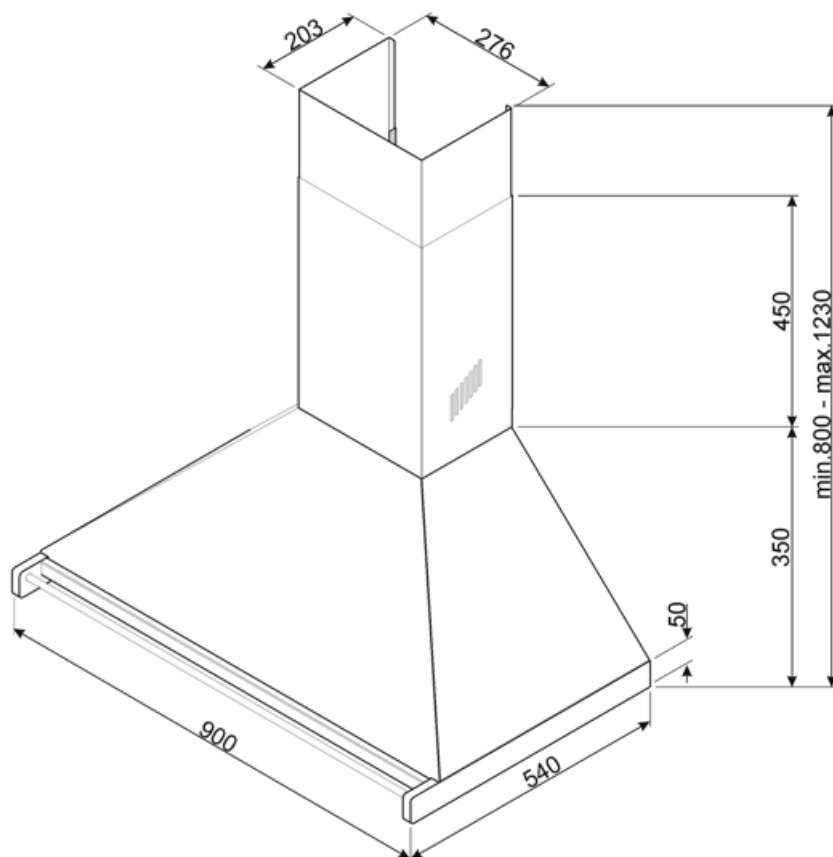

Hastighet 2	421	63
Hastighet 3	630	67
Intensiv hastighet	781	72

Kapasitets-/energetikett

Årlig Effektivt Forbruk (AEChood)	40 kWh/a	Airbourne akustisk A-veid lydeffektnivå Emission på minimum hastighet (SPEmin)	48 dBA
Energi effektivitets klasse (EEC)	A+	Airbourne akustisk A-veid lydeffektnivå Emission på minimum hastighet (SPEmax)	67 dBA
Flytende Dynamisk Effektivitet (FDE)	36.2	Airbourne akustisk A-veid lydeffektnivå Emission på økende hastighet (SPEboost)	72 dBA
Flytende Dynamisk Effektivitet (FDEC)	A	Tidsøkning faktor (F)	1.00
Belysning Effektivitet (LE)	78.2 lux/W	Målt lufttrykk på beste effektssgrad (QBEP)	413 m³/h
Belysning Effektivitet klasse (LEC)	A	Målt lufttrykk på beste effektssgrad (QBEP)	476 Pa
Fett filtreringsutbytte (GFE)	78.5 %	Målt strøm på beste virkningsgrad	151 W
Fettfiltrering effektivitetsklasse (GFE)	C	Normal styrke på lyssystem (WI)	2 W
Luftflyt ved mininum fart (Qmin)	288 m³/h	Gjennomsnittlig belysning av lyset på kokeflaten (emiddle)	172 lux
Luftmengde ved maksimal hastighet (Qmax)	630 m³/h	Lydstyrke nivå på høyeste styrke (Lwa)	67 dBA
Luftmengde ved økt hastighet (Qboost)	781 m³/h		

Elektrisk tilkobling

Elektrisk tilkoblingseffekt	277 W	Lengde på ledning	1000 mm
Spenning	220-240 V	Støpseltype	Nei
Frekvens	50-60 Hz		

Også tilgjengelig

Andre tilgjengelige farger	Rustfritt stål, Antrasitt	Andre tilgjengelige fargekoder	KD90HXE - KD90HAE

Tilvalg

Kullfilter

FLT6

Pipe ekspansjon

No

Fjernkontroll

No

Luftutløp

No