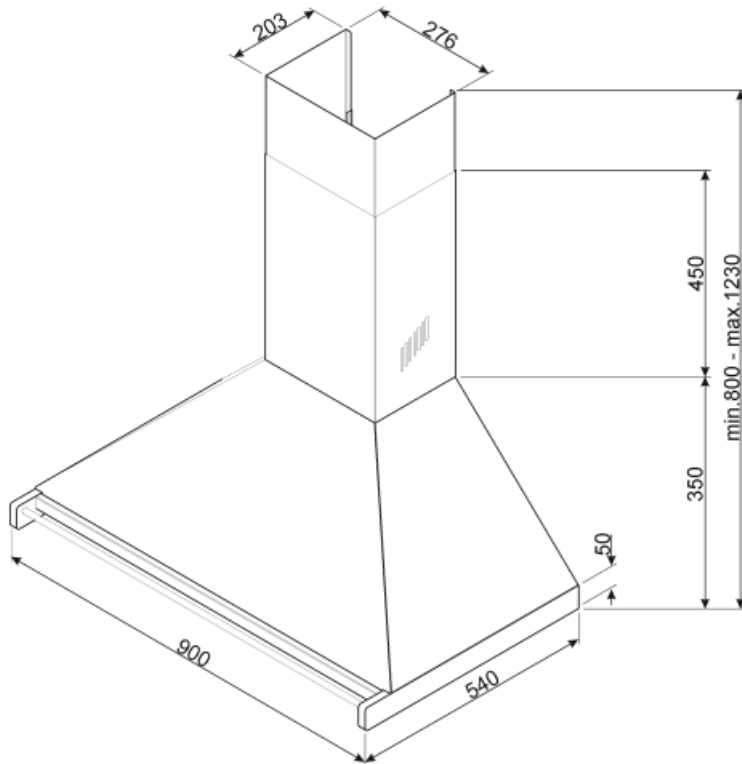

Motoreffekt 275 W Tilbakeslagsventil Ja

	Uttrekkingshastighet (IEC 61591) [m³/h]	Støynivå (IEC 60704-2-13) [dB(A)]
Hastighet 1	288	48
Hastighet 2	421	63
Hastighet 3	630	67
Intensiv hastighet	781	72

Kapasitets-/energetikett

Årlig Effektivt Forbruk (AEChood)	40 kWh/a	Airbourne akustisk A-veid lydeffektnivå Emission på minimum hastighet (SPEmin)	48 dB(A)
Energi effektivitets klasse (EEC)	A+	Airbourne akustisk A-veid lydeffektnivå Emission på minimum hastighet (SPEmax)	67 dB(A)
Flytende Dynamisk Effektivitet (FDE)	36,2	Airbourne akustisk A-veid lydeffektnivå Emission på økende hastighet (SPEboost)	72 dB(A)
Flytende Dynamisk Effektivitet (FDEC)	A	Tidsøkning faktor (F)	1,00
Belysning Effektivitet (LE)	78,2 lux/W	Målt lufttrykk på beste effektssgrad (QBEP)	413 m³/h
Belysning Effektivitet klasse (LEC)	A	Målt lufttrykk på beste effektssgrad (QBEP)	476 Pa
Fett filtreringsutbytte (GFE)	78,5 %	Målt strøm på beste virkningsgrad	151 W
Fettfiltrering effektivitetsklasse (GFE)	C	Normal styrke på lyssystem (WI)	2 W
Luftflyt ved mininum fart (Qmin)	288 m³/h	Gjennomsnittlig belysning av lyset på kokeflaten (emiddle)	172 lux
Luftmengde ved maksimal hastighet (Qmax)	630 m³/h	Lydstyrke nivå på høyeste styrke (Lwa)	67 dB(A)
Luftmengde ved økt hastighet (Qboost)	781 m³/h		

Elektrisk tilkobling

Elektrisk tilkoblingseffekt	277 W	Frekvens	50-60 Hz
Spenning	220-240 V	Lengde på ledning	1000 mm

Også tilgjengelig

Andre tilgjengelige
farger

Rustfritt stål, Antrasitt

Andre tilgjengelige
fargekoder

KD90HXE - KD90HAE

Tilvalg

Kullfilter

FLT6