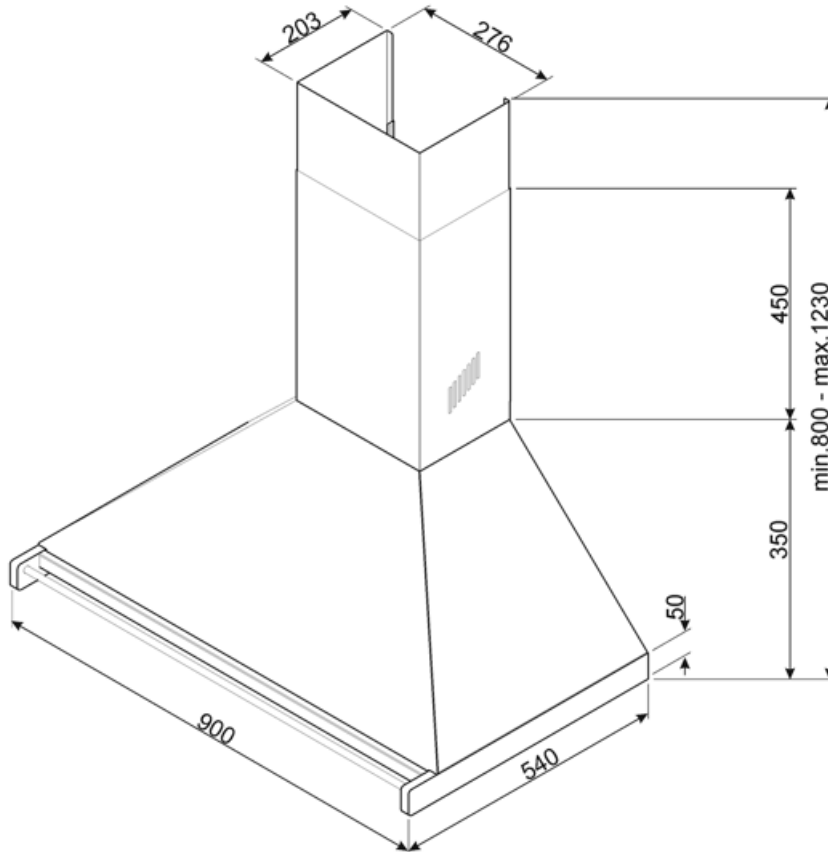

Motoreffekt 275 W Tilbakeslagsventil Ja

	Uttrekkingshastighet (IEC 61591) [m³/h]	Støynivå (IEC 60704-2-13) [dBA]
Hastighet 1	288	48
Hastighet 2	421	63
Hastighet 3	630	67
Intensiv hastighet	781	72

Kapasitets-/energetikett

Årlig Effektivt Forbruk (AEChood)	40 kWh/a	Airbourne akustisk A-veid lydeffektnivå Emission på minimum hastighet (SPEmin)	48 dBA
Energi effektivitets klasse (EEC)	A+	Airbourne akustisk A-veid lydeffektnivå Emission på minimum hastighet (SPEmax)	67 dBA
Flytende Dynamisk Effektivitet (FDE)	36,2	Airbourne akustisk A-veid lydeffektnivå Emission på økende hastighet (SPEboost)	72 dBA
Flytende Dynamisk Effektivitet (FDEC)	A	Tidsøkning faktor (F)	1,00
Belysning Effektivitet (LE)	78,2 lux/W	Målt lufttrykk på beste effektssgrad (QBEP)	413 m³/h
Belysning Effektivitet klasse (LEC)	A	Målt lufttrykk på beste effektssgrad (QBEP)	476 Pa
Fett filtreringsutbytte (GFE)	78,5 %	Målt strøm på beste virkningsgrad	151 W
Fettfiltrering effektivitetsklasse (GFE)	C	Normal styrke på lyssystem (WI)	2 W
Luftflyt ved mininum fart (Qmin)	288 m³/h	Gjennomsnittlig belysning av lyset på kokeflaten (emiddle)	172 lux
Luftmengde ved maksimal hastighet (Qmax)	630 m³/h	Lydstyrke nivå på høyeste styrke (Lwa)	67 dBA
Luftmengde ved økt hastighet (Qboost)	781 m³/h		

Elektrisk tilkobling

Elektrisk tilkoblingseffekt	277 W	Frekvens	50-60 Hz
Spenning	220-240 V	Lengde på ledning	1000 mm

Også tilgjengelig

Andre tilgjengelige
farger

Rustfritt stål, Antrasitt

Andre tilgjengelige
fargekoder

KD90HXE - KD90HAE

Tilvalg

Kullfilter

FLT6