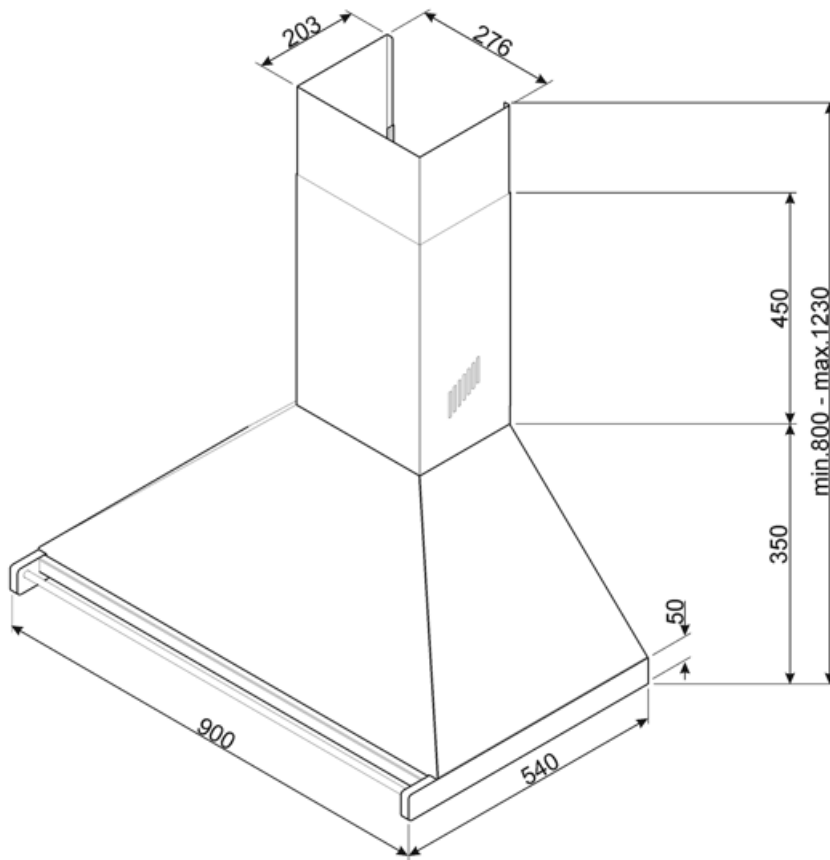

Snelheid 2	421	63
Snelheid 3	630	67
Snelheid Intensief	781	72

Prestaties / energielabel

Jaarlijks energieverbruik (AEChood)	40 kWh/a
Energie-efficiëntieklasse (EEC)	A+
Hydrodynamische efficiëntie (FDEC)	36,2
Hydrodynamische-efficiëntieklasse (FDEC)	A
Lichtefficiëntie (LEC)	78,2 lux/W
Lichtefficiëntieklasse (LEC):	A
Vetfilterefficiëntie (GFE)	78,5 %
Vetfilterefficiëntieklasse (GFEC)	C
Luchtstroom op de minimumsnelheid (Qmin)	288 m³/h
Luchtstroom op de maximumsnelheid (Qmax)	630 m³/h
Luchtstroom op de boostsnelheid (Qboost)	781 m³/h

Akoestische geluidsdruk op minimum snelheid (SPEmin)	48 dBA
Akoestische A-gewogen geluidsemissie op maximum snelheid	67 dBA
Akoestische A-gewogen geluidsvermogen in de lucht met intensieve snelheid	72 dBA
Tijdstoenamefactor (F)	1,00
Gemeten luchtstroom op beste-efficiëntiepunt (Qbep)	413 m³/h
Gemeten luchtdruk op beste-efficiëntiepunt (Qbep)	476 Pa
Gemeten opgenomen vermogen op beste-efficiëntiepunt (Wbep)	151 W
Nominaal stroomverbruik van het lichtstelsel (WL)	2 W
Gemiddelde lichtsterkte van het licht op het kookoppervlak (Emiddle)	172 lux
Geluidsniveau op de hoogste stand (Lwa)	67 dBA

Elektrische aansluiting

Aansluitwaarde	277 W	Lengte voedingskabel	1000 mm
Spanning	220-240 V	Stekker	Nee
Frequentie	50-60 Hz		

Ook beschikbaar

Andere beschikbare kleuren	Roestvrij staal, Antraciet	Codes andere beschikbare kleuren	KD90HXE - KD90HAE

Opties niet inbegrepen

Meegeleverde
koolstoffilters

FLT6

Schachtverlenging
Ventilatie outlet

No
No

Afstandsbediening

No