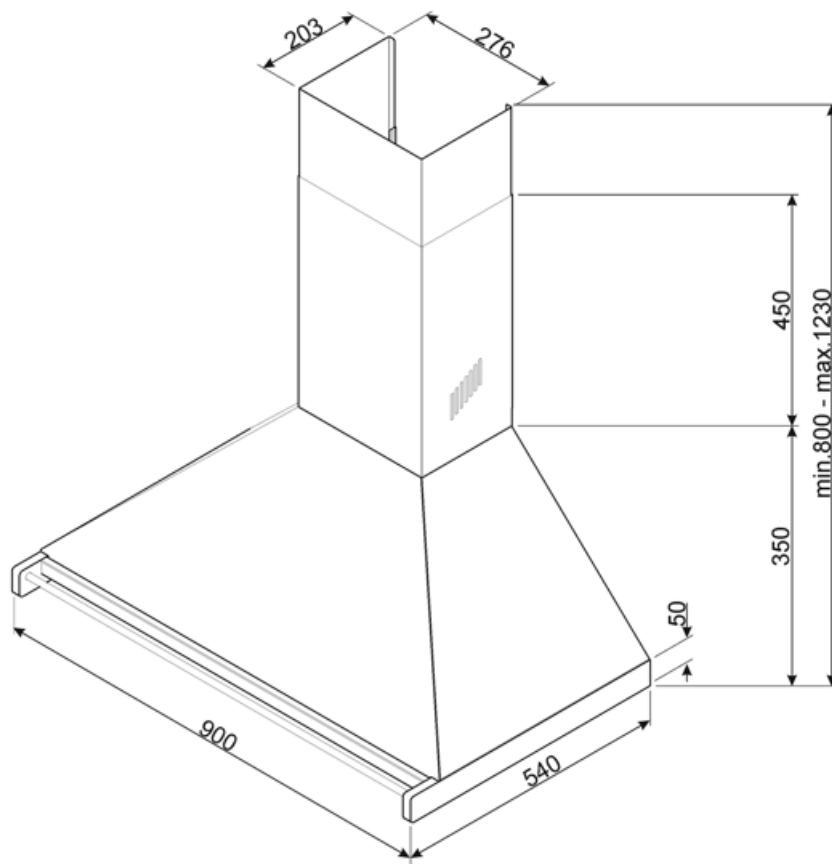

Fjärrkontroll

No

Luftutlopp

No