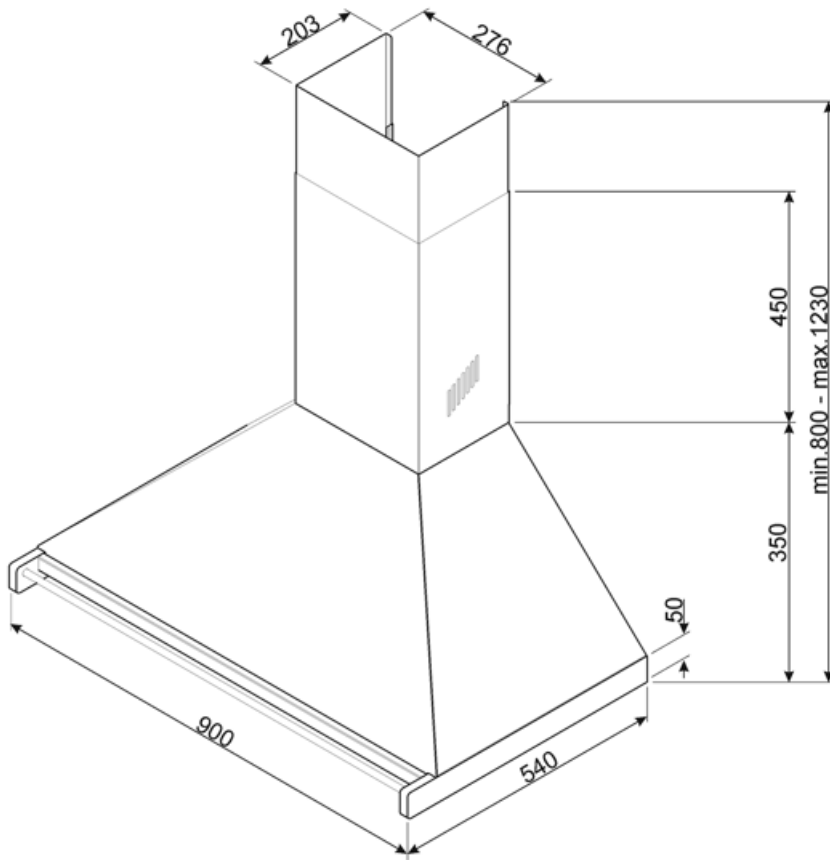

IEC קצב הוצאה 61591 [m³/h]	IEC רמת רעש 60704-2-13 [dBA]
קולטי אדים	288	48
קולטי אדים	421	63
קולטי אדים	630	67
Gruppo specifico per famiglia cappe.	781	72

תווית חשמל / ביצועים

צריכת יעילות שנתית (AEChood)	40 kWh/a	פליטת עוצמת צליל אקוסטית באוויר A בשקלול במהירות מינימלית (SPEmin)	48 dBA
דרגת יעילות אנרגטית (FDE)	A+	פליטת עוצמת צליל אקוסטית באוויר A בשקלול במהירות מרבית (SPEmax)	67 dBA
יעילות דינמית נוזלית (FDEC)	36,2	פליטת עוצמת צליל אקוסטית באוויר A בשקלול במהירות מואצת (SPEboost)	72 dBA
קטגוריית יעילות דינמית נוזלית (FDEC)	A	מקדם הארכת זמן (F)	1,00
יעילות תאורה (LE)	78,2 lux/W	קצב זרימת אוויר נמדד בנקודת היעילות הטובה ביותר (Qbep)	413 m³/h
קטגוריית יעילות תאורה (LEC)	A	לחץ אוויר נמדד בנקודת היעילות הטובה ביותר (Pbep)	476 Pa
יעילות סינון שומן (GFE)	78,5 %	מבוא הספק חשמל נמדד בנקודת היעילות הטובה ביותר (Wbep)	151 W
קטגוריית יעילות סינון שומן (GFEC)	C	צריכת חשמל נקובה במערכת התאורה (WL)	2 W
זרימת אוויר במהירות מינימלית (Qmin)	288 m³/h	הארה ממוצעת של התאורה במשטח הבישול (Emiddle)	172 lux
זרימת אוויר במהירות מקסימלית (Qmax)	630 m³/h	רמת עוצמת צליל בהגדרה הגבוהה ביותר (Lwa)	67 dBA
זרימת אוויר במהירות מואצת (Qboost)	781 m³/h		

חיבור חשמלי

דירוג חיבור חשמלי מתח	277 W 220-240 V	תדר (Hz) אורך כבל חשמל	50-60 Hz 1000 mm

זמין גם

Alternative colours available	Black, Anthracite	Available colours	KD90HNE - KD90HAE

אביזרים אופציונליים