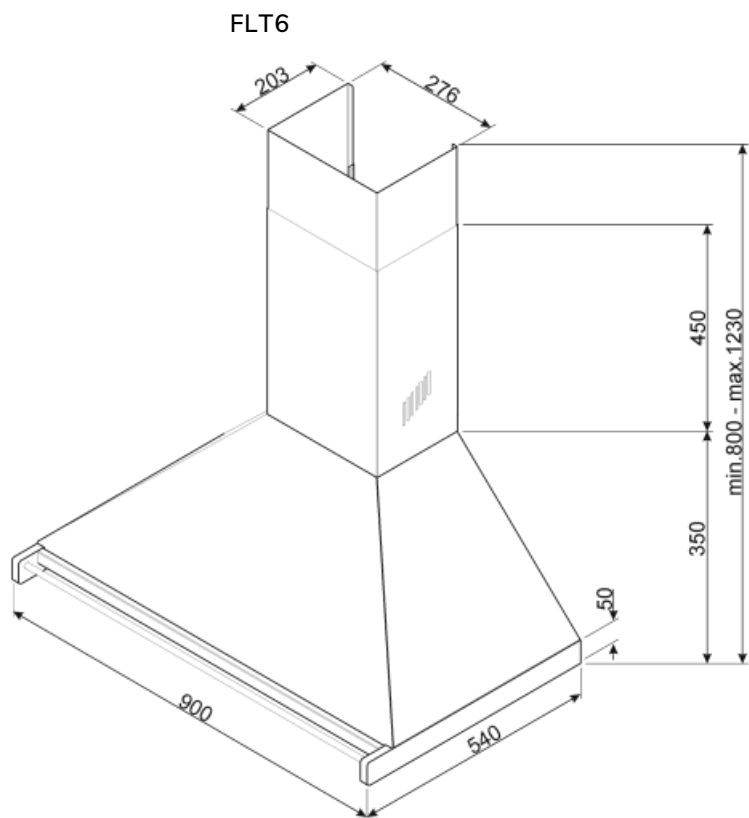

Uttrekkingshastighet (IEC 61591) [m³/h]	Støynivå (IEC 60704-2-13) [dB(A)]
Hastighet 1	288	48
Hastighet 2	421	63
Hastighet 3	630	67
Intensiv hastighet	781	72

Kapasitets-/energietikett

A*

Årlig Effektivt Forbruk (AEChood)	40 kWh/a	Airbourne akustisk A-veid lydeffektnivå Emission på minimum hastighet (SPEmin)	48 dB(A)
Energi effektivitets klasse (EEC)	A+	Airbourne akustisk A-veid lydeffektnivå Emission på minimum hastighet (SPEmax)	67 dB(A)
Flytende Dynamisk Effektivitet (FDE)	36,2	Airbourne akustisk A-veid lydeffektnivå Emission på økende hastighet (SPEboost)	72 dB(A)
Flytende Dynamisk Effektivitet (FDEC)	A	Tidsøkning faktor (F)	1,00
Belysning Effektivitet (LE)	78,2 lux/W	Målt lufttrykk på beste effektssgrad (QBEP)	413 m³/h
Belysning Effektivitet klasse (LEC)	A	Målt lufttrykk på beste effektssgrad (QBEP)	476 Pa
Fett filtreringsutbytte (GFE)	78,5 %	Målt strøm på beste virkningsgrad	151 W
Fettfiltrering effektivitetsklasse (GFE)	C	Normal styrke på lyssystem (WI)	2 W
Luftflyt ved mininum fart (Qmin)	288 m³/h	Gjennomsnittlig belysning av lyset på kokeflaten (emiddle)	172 lux
Luftmengde ved maksimal hastighet (Qmax)	630 m³/h	Lydstyrke nivå på høyeste styrke (Lwa)	67 dB(A)
Luftmengde ved økt hastighet (Qboost)	781 m³/h		

Elektrisk tilkobling

Elektrisk tilkoblingseffekt	277 W	Frekvens	50-60 Hz
Spenning	220-240 V	Lengde på ledning	1000 mm

Også tilgjengelig

Andre tilgjengelige farger	Sort, Antrasitt	Andre tilgjengelige fargekoder	KD90HNE - KD90HAE

Tilvalg

Kullfilter