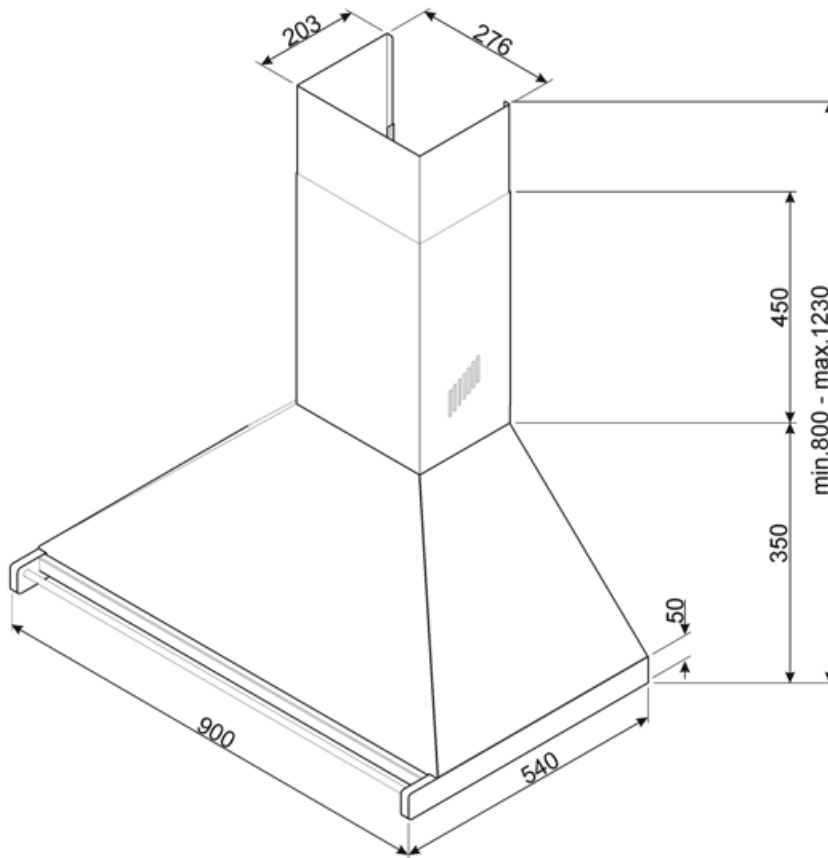

Hastighet 2	421	63
Hastighet 3	630	67
Intensiv hastighet	781	72

Kapasitets-/energetikett

Årlig Effektivt Forbruk (AEChood)	40 kWh/a	Airbourne akustisk A-veid lydeffektnivå Emission på minimum hastighet (SPEmin)	48 dBA
Energi effektivitets klasse (EEC)	A+	Airbourne akustisk A-veid lydeffektnivå Emission på minimum hastighet (SPEmax)	67 dBA
Flytende Dynamisk Effektivitet (FDE)	36.2	Airbourne akustisk A-veid lydeffektnivå Emission på økende hastighet (SPEboost)	72 dBA
Flytende Dynamisk Effektivitet (FDEC)	A	Tidsøkning faktor (F)	1.00
Belysning Effektivitet (LE)	78.2 lux/W	Målt lufttrykk på beste effektssgrad (QBEP)	413 m³/h
Belysning Effektivitet klasse (LEC)	A	Målt lufttrykk på beste effektssgrad (QBEP)	476 Pa
Fett filtreringsutbytte (GFE)	78.5 %	Målt strøm på beste virkningsgrad	151 W
Fettfiltrering effektivitetsklasse (GFE)	C	Normal styrke på lyssystem (WI)	2 W
Luftflyt ved mininum fart (Qmin)	288 m³/h	Gjennomsnittlig belysning av lyset på kokeflaten (emiddle)	172 lux
Luftmengde ved maksimal hastighet (Qmax)	630 m³/h	Lydstyrke nivå på høyeste styrke (Lwa)	67 dBA
Luftmengde ved økt hastighet (Qboost)	781 m³/h		

Elektrisk tilkobling

Elektrisk tilkoblingseffekt	277 W	Lengde på ledning	1000 mm
Spenning	220-240 V	Støpseltype	Nei
Frekvens	50-60 Hz		

Også tilgjengelig

Andre tilgjengelige farger	Sort, Antrasitt	Andre tilgjengelige fargekoder	KD90HNE - KD90HAE

Tilvalg

Kullfilter

FLT6

Pipe ekspansjon

No

Fjernkontroll

No

Luftutløp

No