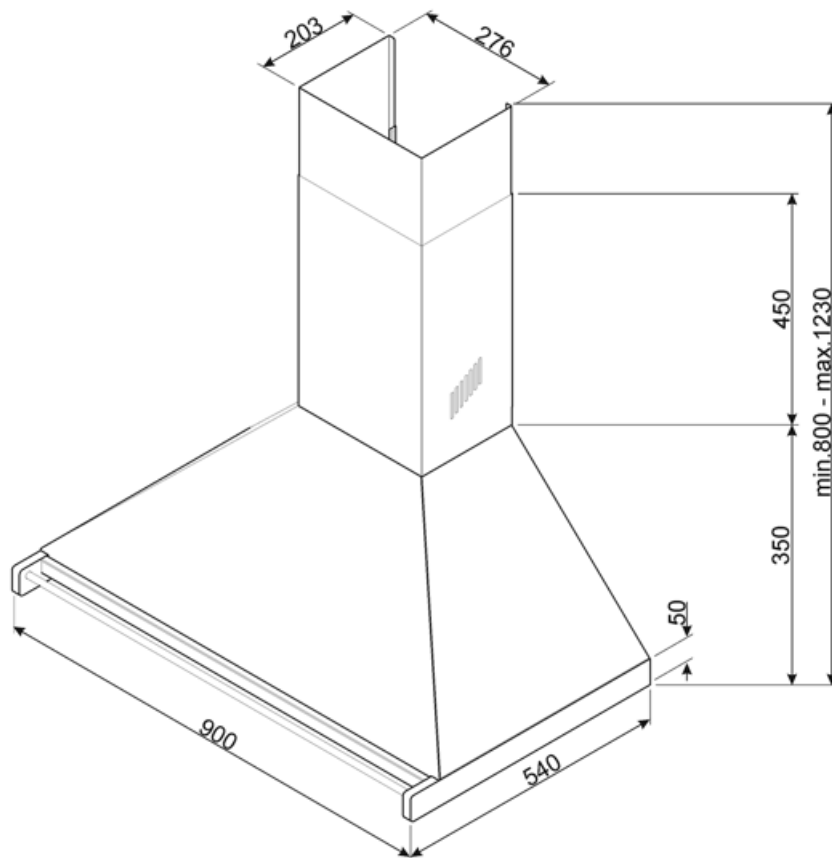

Hastighet 2	421	63
Hastighet 3	630	67
Intensiv hastighet	781	72

Kapasitets-/energetikett

Årlig Effektivt Forbruk (AEChood)	40 kWh/a	Airbourne akustisk A-veid lydeffektnivå Emission på minimum hastighet (SPEmin)	48 dBA
Energi effektivitets klasse (EEC)	A+	Airbourne akustisk A-veid lydeffektnivå Emission på minimum hastighet (SPEmax)	67 dBA
Flytende Dynamisk Effektivitet (FDE)	36.2	Airbourne akustisk A-veid lydeffektnivå Emission på økende hastighet (SPEboost)	72 dBA
Flytende Dynamisk Effektivitet (FDEC)	A	Tidsøkning faktor (F)	1.00
Belysning Effektivitet (LE)	78.2 lux/W	Målt lufttrykk på beste effektssgrad (QBEP)	413 m³/h
Belysning Effektivitet klasse (LEC)	A	Målt lufttrykk på beste effektssgrad (QBEP)	476 Pa
Fett filtreringsutbytte (GFE)	78.5 %	Målt strøm på beste virkningsgrad	151 W
Fettfiltrering effektivitetsklasse (GFE)	C	Normal styrke på lyssystem (WI)	2 W
Luftflyt ved mininum fart (Qmin)	288 m³/h	Gjennomsnittlig belysning av lyset på kokeflaten (emiddle)	172 lux
Luftmengde ved maksimal hastighet (Qmax)	630 m³/h	Lydstyrke nivå på høyeste styrke (Lwa)	67 dBA
Luftmengde ved økt hastighet (Qboost)	781 m³/h		

Elektrisk tilkobling

Elektrisk tilkoblingseffekt	277 W	Lengde på ledning	1000 mm
Spenning	220-240 V	Støpseltype	Nei
Frekvens	50-60 Hz		

Også tilgjengelig

Andre tilgjengelige farger	Sort, Antrasitt	Andre tilgjengelige fargekoder	KD90HNE - KD90HAE

Tilvalg

Kullfilter

FLT6

Pipe ekspansjon

No

Fjernkontroll

No

Luftutløp

No