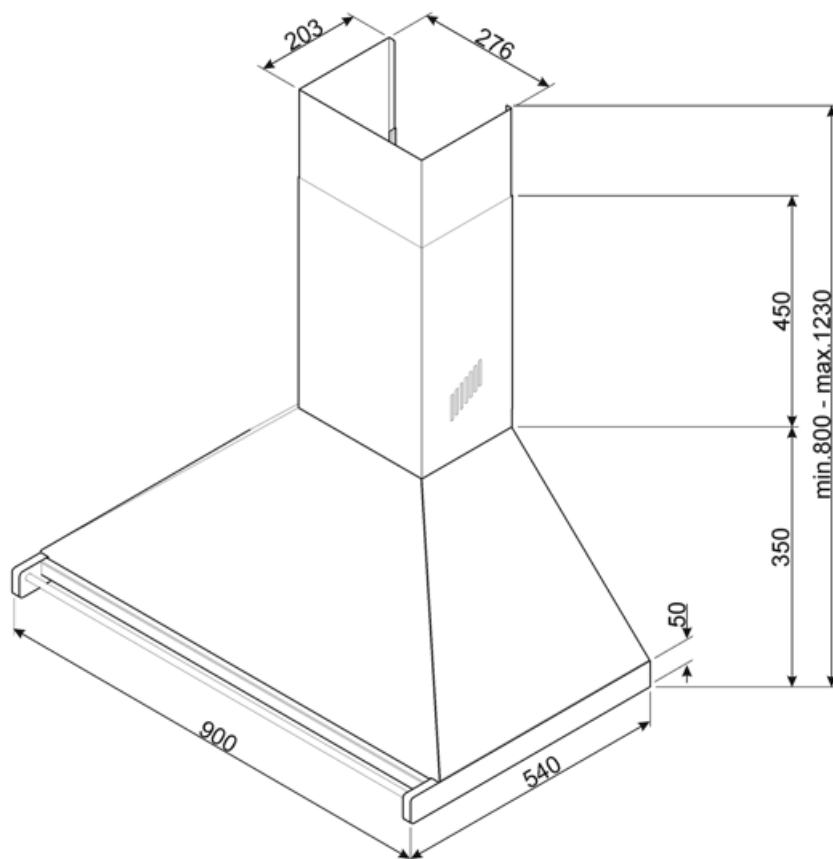

Uttrekkingshastighet (IEC 61591) [m³/h]	Støynivå (IEC 60704-2-13) [dBA]
Hastighet 1	288	48
Hastighet 2	421	63
Hastighet 3	630	67
Intensiv hastighet	781	72

Kapasitets-/energetikett

Årlig Effektivt Forbruk (AEChood)	40 kWh/a	Airbourne akustisk A-veid lydeffektnivå Emission på minimum hastighet (SPEmin)	48 dBA
Energi effektivitets klasse (EEC)	A+	Airbourne akustisk A-veid lydeffektnivå Emission på minimum hastighet (SPEmax)	67 dBA
Flytende Dynamisk Effektivitet (FDE)	36.2	Airbourne akustisk A-veid lydeffektnivå Emission på økende hastighet (SPEboost)	72 dBA
Flytende Dynamisk Effektivitet (FDEC)	A	Tidsøkning faktor (F)	1.00
Belysning Effektivitet (LE)	78.2 lux/W	Målt lufttrykk på beste effektssgrad (QBEP)	413 m³/h
Belysning Effektivitet klasse (LEC)	A	Målt lufttrykk på beste effektssgrad (QBEP)	476 Pa
Fett filtreringsutbytte (GFE)	78.5 %	Målt strøm på beste virkningsgrad	151 W
Fettfiltrering effektivitetsklasse (GFE)	C	Normal styrke på lyssystem (WI)	2 W
Luftflyt ved mininum fart (Qmin)	288 m³/h	Gjennomsnittlig belysning av lyset på kokeflaten (emiddle)	172 lux
Luftmengde ved maksimal hastighet (Qmax)	630 m³/h	Lydstyrke nivå på høyeste styrke (Lwa)	67 dBA
Luftmengde ved økt hastighet (Qboost)	781 m³/h		

Elektrisk tilkobling

Elektrisk tilkoblingseffekt	277 W	Frekvens	50-60 Hz
Spenning	220-240 V	Lengde på ledning	1000 mm

Også tilgjengelig

Andre tilgjengelige farger	Sort, Antrasitt	Andre tilgjengelige fargekoder	KD90HNE - KD90HAE

Tilvalg

Kullfilter

FLT6