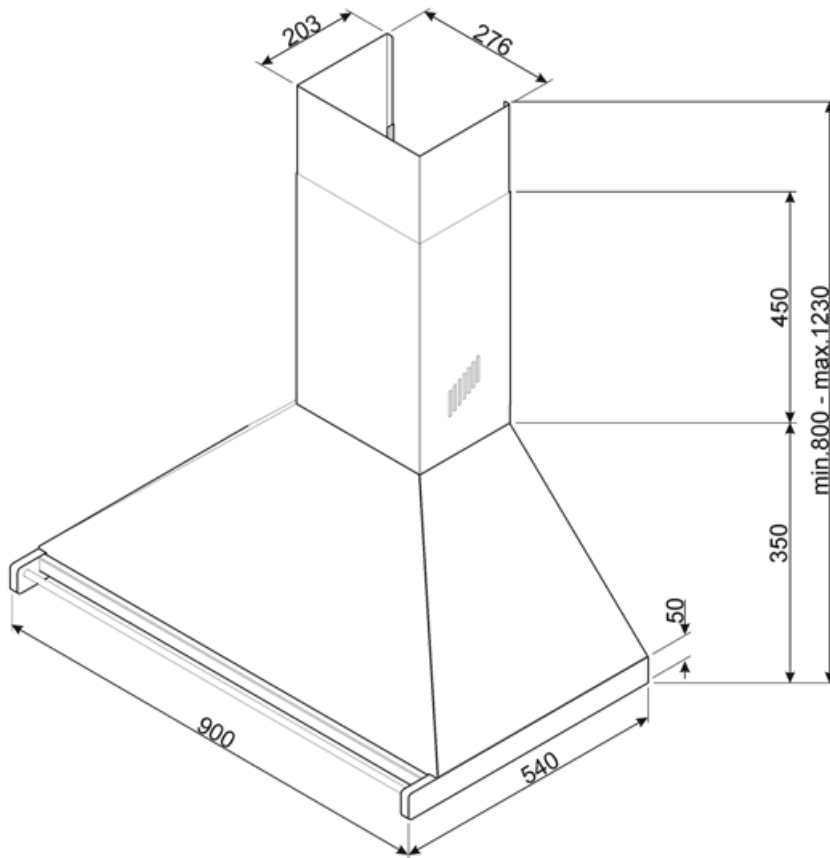

Hastighet 2	421	63
Hastighet 3	630	67
Intensiv hastighet	781	72

Kapasitets-/energetikett

Årlig Effektivt Forbruk (AEChood)	40 kWh/a	Airbourne akustisk A-veid lydeffektnivå Emission på minimum hastighet (SPEmin)	48 dBA
Energi effektivitets klasse (EEC)	A+	Airbourne akustisk A-veid lydeffektnivå Emission på minimum hastighet (SPEmax)	67 dBA
Flytende Dynamisk Effektivitet (FDE)	36,2	Airbourne akustisk A-veid lydeffektnivå Emission på økende hastighet (SPEboost)	72 dBA
Flytende Dynamisk Effektivitet (FDEC)	A	Tidsøkning faktor (F)	1,00
Belysning Effektivitet (LE)	78,2 lux/W	Målt lufttrykk på beste effektssgrad (QBEP)	413 m³/h
Belysning Effektivitet klasse (LEC)	A	Målt lufttrykk på beste effektssgrad (QBEP)	476 Pa
Fett filtreringsutbytte (GFE)	78,5 %	Målt strøm på beste virkningsgrad	151 W
Fettfiltrering effektivitetsklasse (GFE)	C	Normal styrke på lyssystem (WI)	2 W
Luftflyt ved mininum fart (Qmin)	288 m³/h	Gjennomsnittlig belysning av lyset på kokeflaten (emiddle)	172 lux
Luftmengde ved maksimal hastighet (Qmax)	630 m³/h	Lydstyrke nivå på høyeste styrke (Lwa)	67 dBA
Luftmengde ved økt hastighet (Qboost)	781 m³/h		

Elektrisk tilkobling

Elektrisk tilkoblingseffekt	277 W	Lengde på ledning	1000 mm
Spenning	220-240 V	Støpseltype	Nei
Frekvens	50-60 Hz		

Også tilgjengelig

Andre tilgjengelige farger	Sort, Antrasitt	Andre tilgjengelige fargekoder	KD90HNE - KD90HAE

Tilvalg

Kullfilter

FLT6

Pipe ekspansjon

No

Fjernkontroll

No

Luftutløp

No