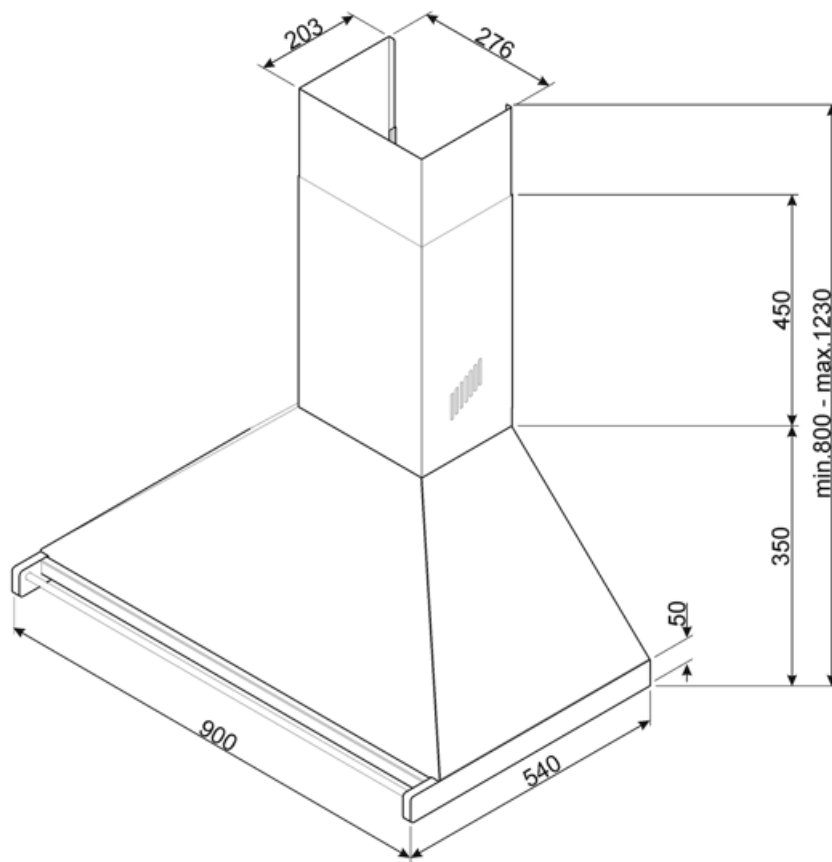

Fjärrkontroll

No

Luftutlopp

No