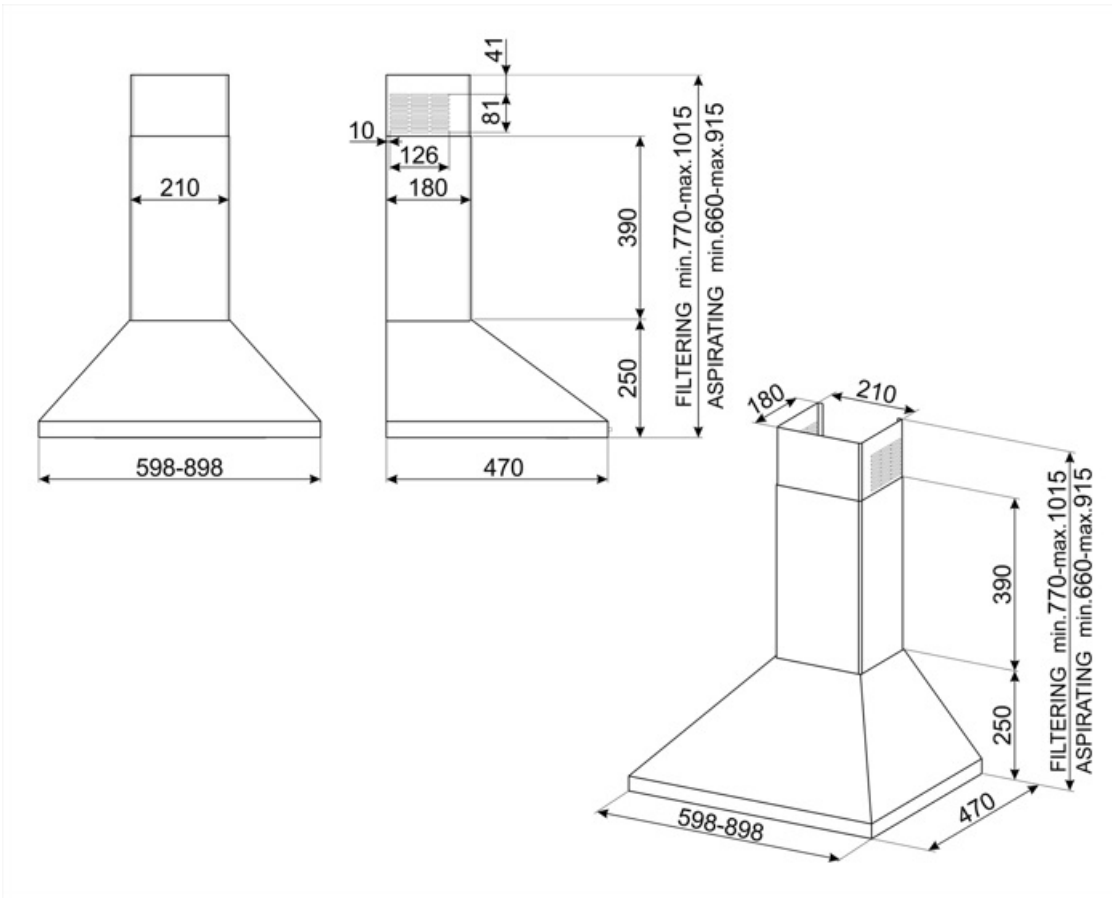

KD91XE2

משפחת מוצרים	קולט אדים
סוג	קולט אדים דקורטיבי לקיר
עיצוב	ארובה
הוצאה	הוצאה
חומר	נירוסטה
סוג פלדה	מוברש
קוד EAN	8017709285753
רוחב קולט האדים	90 cm

אסתטיקה

סדרה עיצובית	Universale	גימור	סאטין
צבע	נירוסטה	Logo	Embossed

למשפחת תנורים

הגדרות בקרות	לחצנים
--------------	--------

תוכניות / פונקציות

מס' מהירויות	3
--------------	---

מאפיינים טכניים

מס' נורות	2	מס' מסננים	3
סוג נורה	LED	מסננים נגד שומן	אלומיניום
הספק נורה	4 W	פתח אורור	150 mm
סקלאת טמפרטורה של צבע	3000 °K	מרחק מינימלי מכיריים גז	650 mm
קיבולת מרבית של יציאה חופשית	620 m ³ /h	מרחק מינימלי מכיריים חשמליות	500 mm
הספק מנוע	140 W		

IEC 61591 קצב הוצאה
[m³/h]

IEC 60704-2-13 רמת רעש
[dBA]

קולטי אדים	280	54
קולטי אדים	420	62
קולטי אדים	580	70

אביזרים כלולים

הפחתת צינור כן

תווית חשמל / ביצועים

צריכת יעילות שנתית (AEChood)	77 kWh/a	פליטת עוצמת צליל אקוסטית באוויר A בשקלול במהירות מינימלית (SPEmin)	54 dBA
דרגת יעילות אנרגטית (FDE)	C	פליטת עוצמת צליל אקוסטית באוויר A בשקלול במהירות מרבית (SPEmax)	70 dBA
יעילות דינמית נוזלית (FDEC)	D	מקדם הארכת זמן (F)	1,4
קטגוריית יעילות דינמית נוזלית (FDEC)	D	אינדקס יעילות אנרגטית	79,9
יעילות תאורה (LE)	17 lux/W	קצב זרימת אוויר נמדד בנקודת היעילות הטובה ביותר (Qbep)	334 m ³ /h
קטגוריית יעילות תאורה (LEC)	C	לחץ אוויר נמדד בנקודת היעילות הטובה ביותר (Pbep)	229 Pa
יעילות סינון שומן (GFE)	75,1 %	מבוא הספק חשמל נמדד בנקודת היעילות הטובה ביותר (Wbep)	139 W
קטגוריית יעילות סינון שומן (GFEC)	C	צריכת חשמל נקובה במערכת התאורה (WL)	8 W
זרימת אוויר במהירות מינימלית (Qmin)	280 m ³ /h	הארה ממוצעת של התאורה במשטח הבישול (Emiddle)	133 lux
זרימת אוויר במהירות מקסימלית (Qmax)	580 m ³ /h	רמת עוצמת צליל בהגדרה הגבוהה ביותר (Lwa)	70 dBA

חיבור חשמלי

דירוג חיבור חשמלי מתח	148 W 220-240 V	תדר (Hz)	50-60 Hz
		אורך כבל חשמל	1500 mm

Not included accessories

KITFC155

מסנני פחם עגולים 2 יח' לערכה

Symbols glossary (TT)

מסננים: לדגם יש מסננים שמסייעים להסיר שומן מהקיטור שנפלט מהמחבתות במהלך הבישול.