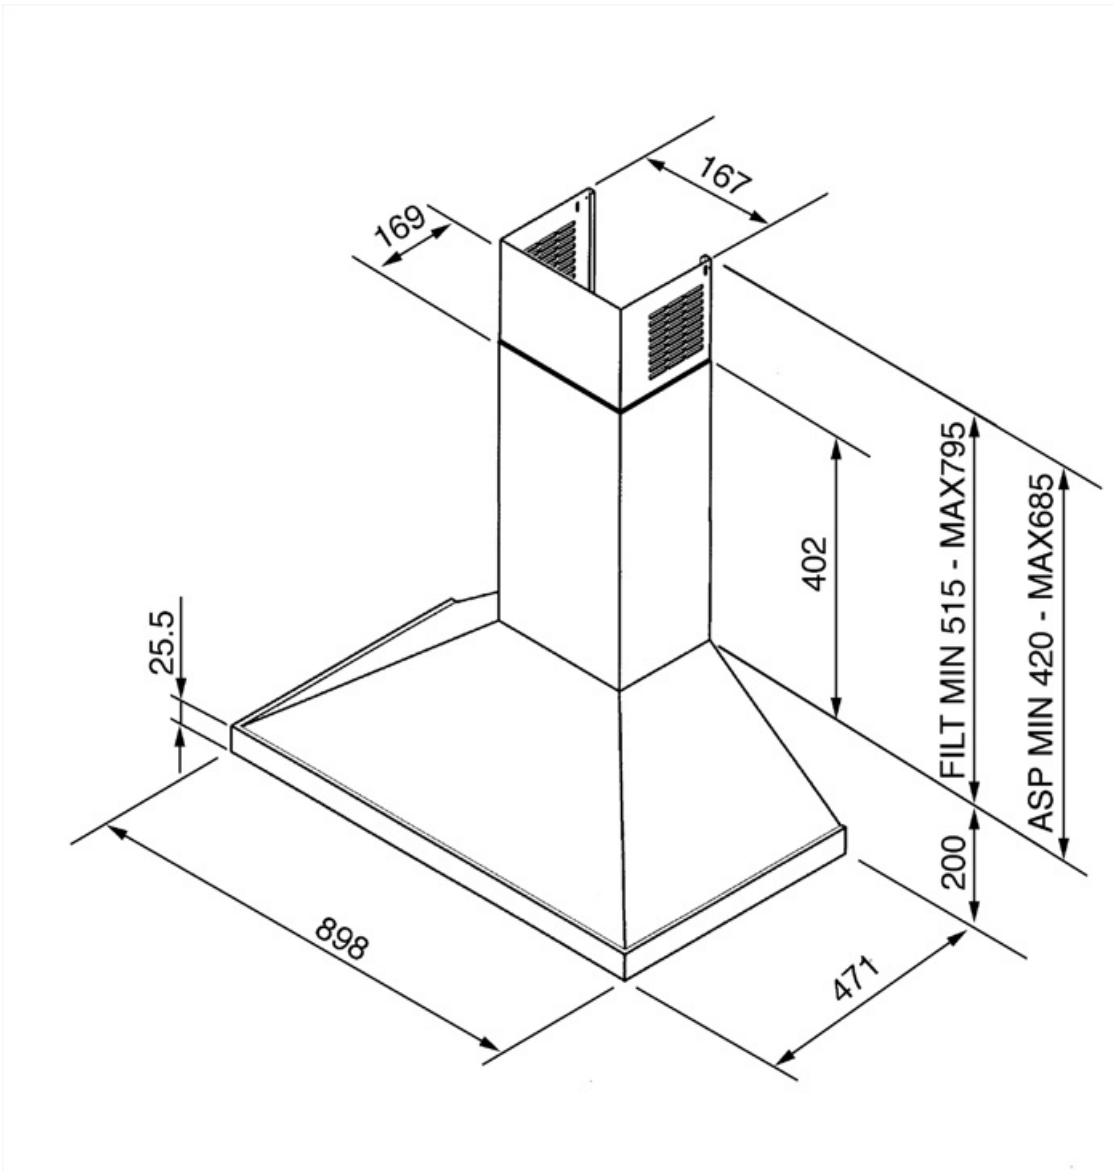

Kontroller

Kontrollinnstilling	Glidebryter
---------------------	-------------

Program / funksjoner

Antall hastigheter	3
--------------------	---

Tekniske egenskaper

			
Antall lamper	1	Antall filtre	1
Type lampe	LED	Fettfiltre	Aluminium
Lyseffekt	4 W	Luftutløp	150 mm
Maksimal kapasitet i fri modus	415 m ³ /h	Minste avstand fra gasskomfyr	650 mm
Motoreffekt	110 W	Minste avstand fra elektriskkomfyr	650 mm

Elektrisk tilkobling

Elektrisk tilkoblingseffekt	109 W	Frekvens	50 Hz
Spenning	220-240 V	Lengde på ledning	1000 mm

Også tilgjengelig

Andre tilgjengelige fargekoder No

Tilvalg

Kullfilter	KITFC155	Pipe ekspansjon	No
Fjernkontroll	No	Luftutløp	No