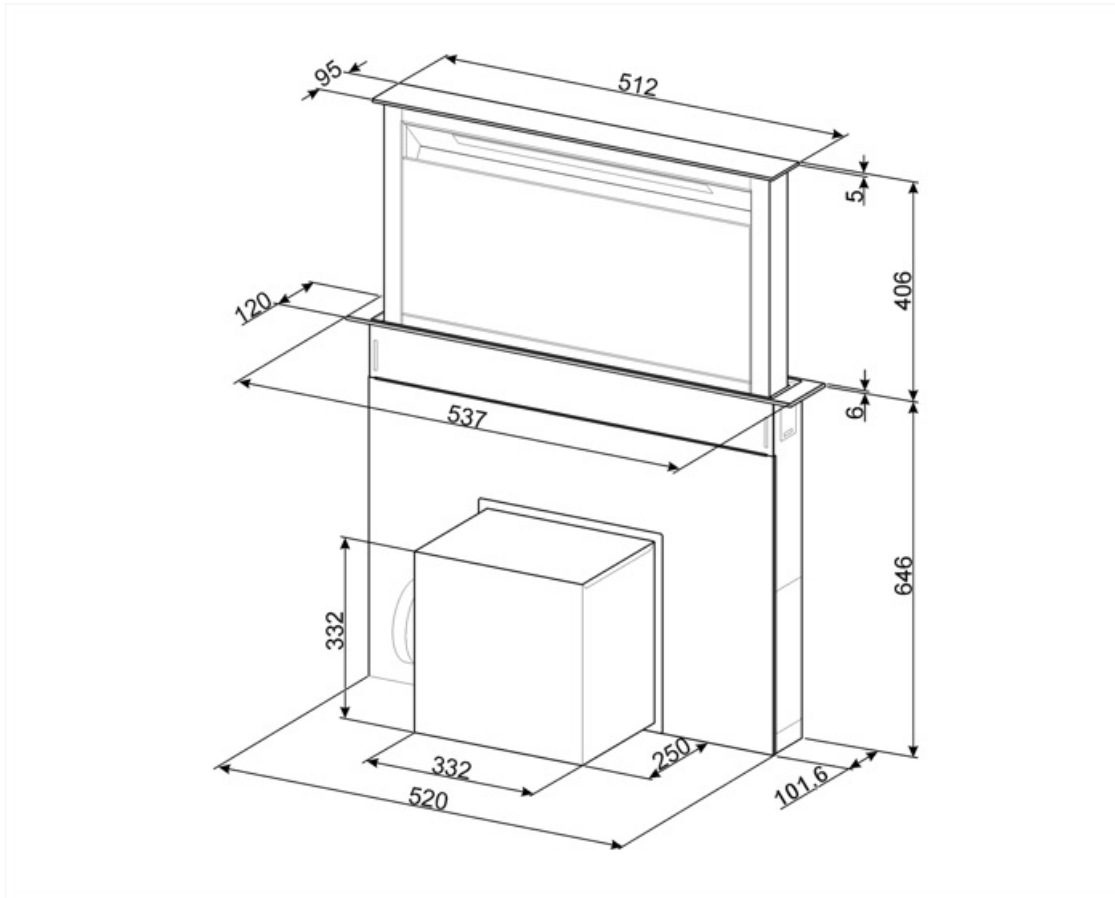

## Elektrische aansluiting

Aansluitwaarde	277 W	Lengte voedingskabel	1500 mm
----------------	-------	----------------------	---------

Spanning  
Frequentie

220-240 V  
50-60 Hz

Stekker

(F;E) Schuko

---