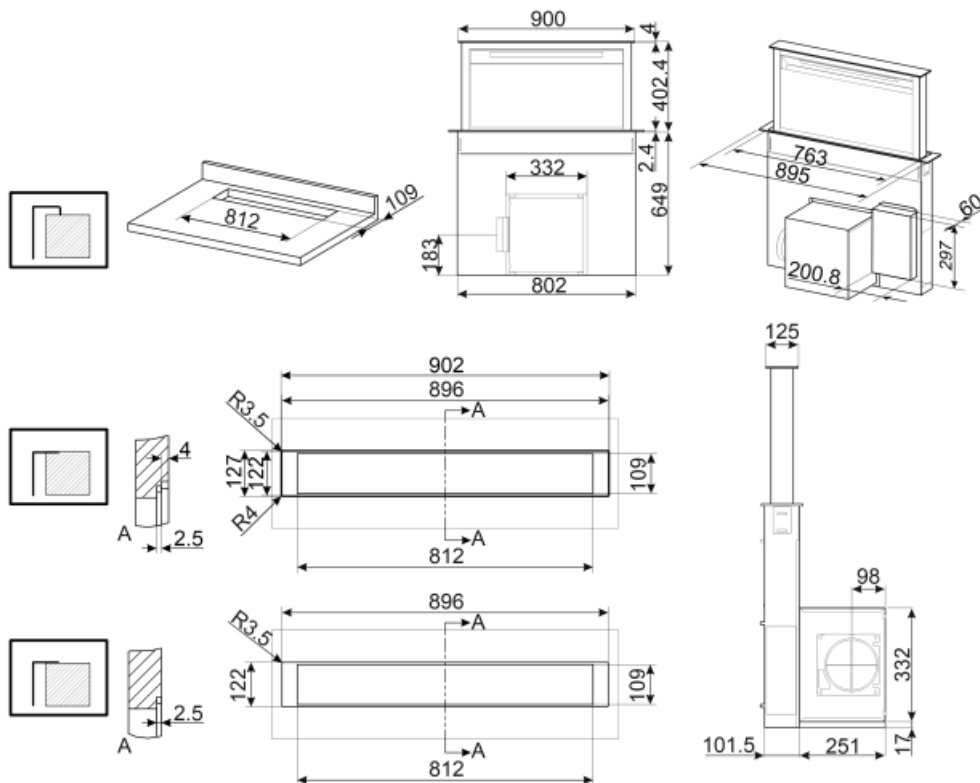

Légáramlás extra sebességen (Qboost) 700 m³/h
Levegőben terjedő, A-súlyozású akusztikus zajkibocsátás minimális fordulatszámmon (SPEmin) 40 dB(A)

Mért felvett elektromos teljesítmény a legjobb hatásfok ponton (Wbep) 162 W
A világítási rendszer névleges energiafogyasztása (WL) 7 W
Lámpa átlagos megvilágítása a főzőfelületen (Emiddle) 200 lux
Hangteljesítményszint a legmagasabb beállításnál (Lwa) 54 dB(A)

Elektromos csatlakozás

Dugó (F;E) Schuko
Elektromos csatlakozás névleges értéke 277 W
Feszültség 220-240 V

Frekvencia (Hz) 50-60 Hz
Tápkábel hossza 1500 mm

Szintén elérhető

Alternative colours available

Fehér, Silver Glass

Available colours

KDD90VXBE - KDD90VXSE