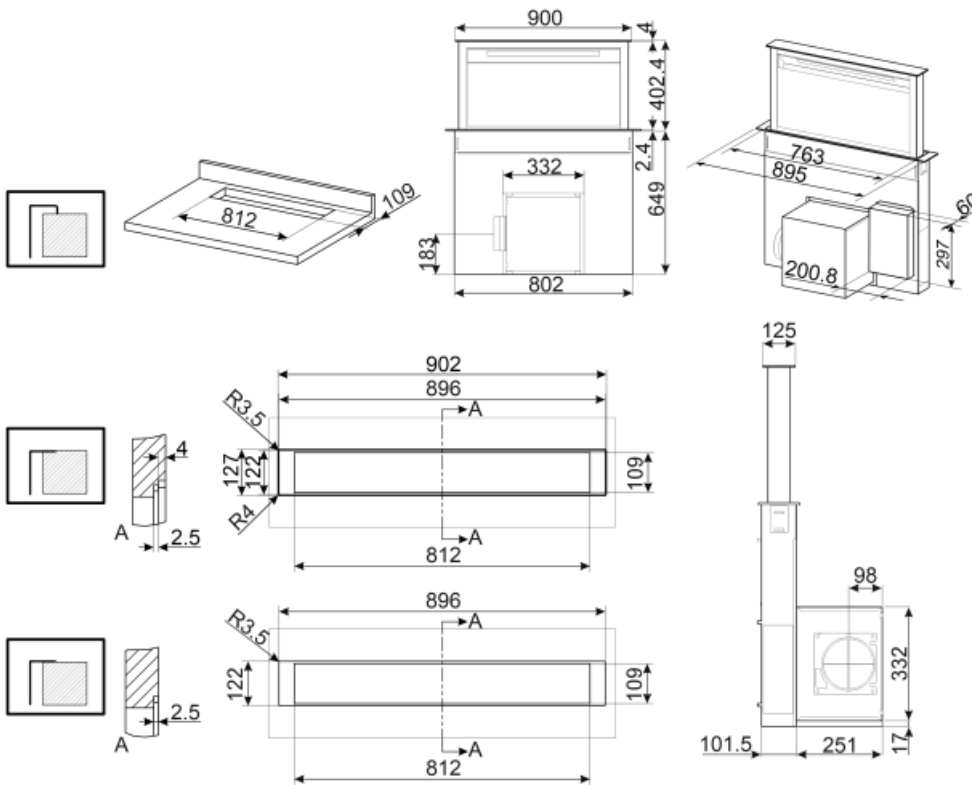

Luchtstroom bij
intensieve snelheid
(Qboost) 700 m³/h

Akoestische geluidsdruk
op minimum snelheid
(SPEmin) 40 dB(A)

Gemiddelde verlichting
op het kookoppervlak
(Emiddle) 200 lux

Geluidsniveau bij de
hoogste instelling (Lwa) 54 dB(A)

Elektrische aansluiting

Stekker (F;E) Schuko
Nominale
aansluitwaarde 277 W
Spanning 220-240 V

Frequentie 50-60 Hz
Lengte voedingskabel 1500 mm

Ook beschikbaar

Andere beschikbare
kleuren

Wit, Zilverkleurig glas

Codes andere
beschikbare kleuren

KDD90VXBE - KDD90VXSE