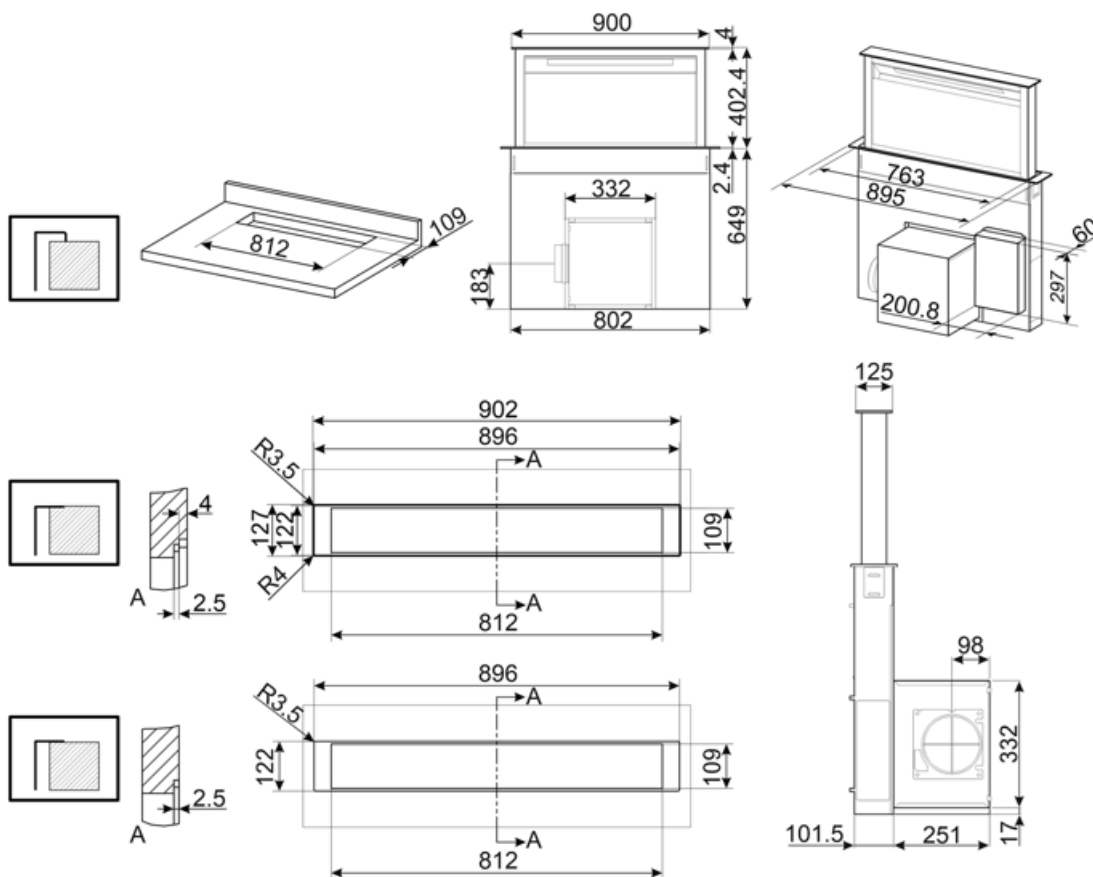

Légszállítás intenzív
(booster) fokozaton
(Qboost) 720 m³/h

Mért villamosenergia-
felvétel a legjobb
hatásfokú pontban
(W_{bep}) 162 W

Világítórendszer
nominális teljesítménye
(WL) 5 W

Világítórendszer
átlagos megvilágítása a
főzőfelületen (E_{middle}) 200 lux

Zajtelszám szint a
legmagasabb fokozaton
(L_{wa}) 49 dBA

Elektromos csatlakozás

Elektromos csatlakozás
névleges értéke 255 W
Feszültség 220-240 V
Frekvencia (Hz) 50-60 Hz

Tápkábel hossza 1500 mm
Csatlakozódugó (F;E) Schuko

Szintén elérhető

Alternative colours
available Fehér, Silver Glass