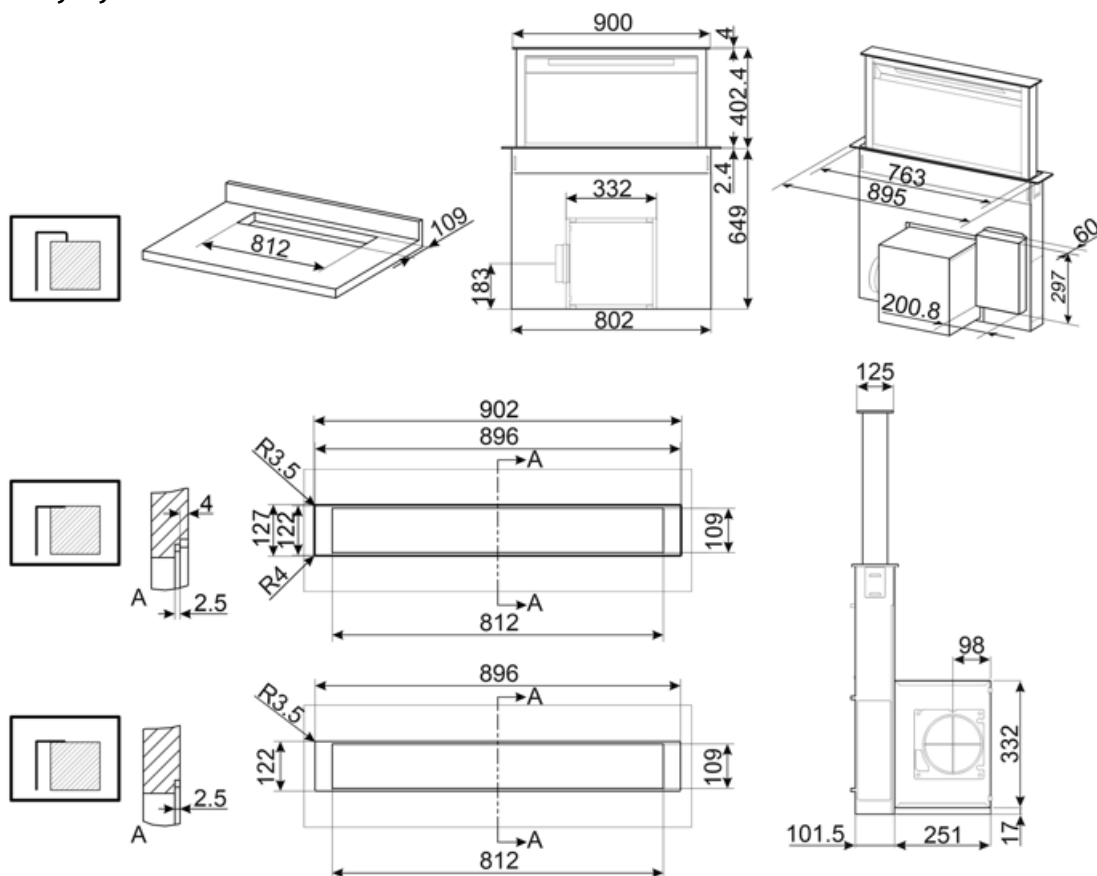

Poziom hałasu na
najwyższej prędkości

49 dBA

Podłączenie elektryczne

Moc przyłączeniowa	255 W	Długość przewodu zasilającego (cm)	1500 mm
Napięcie	220-240 V	Wtyczka	(F;E) Schuko
Częstotliwość (Hz)	50-60 Hz		

Również dostępne

Dostępne wersje kolorystyczne   Biały, Srebrne szkło