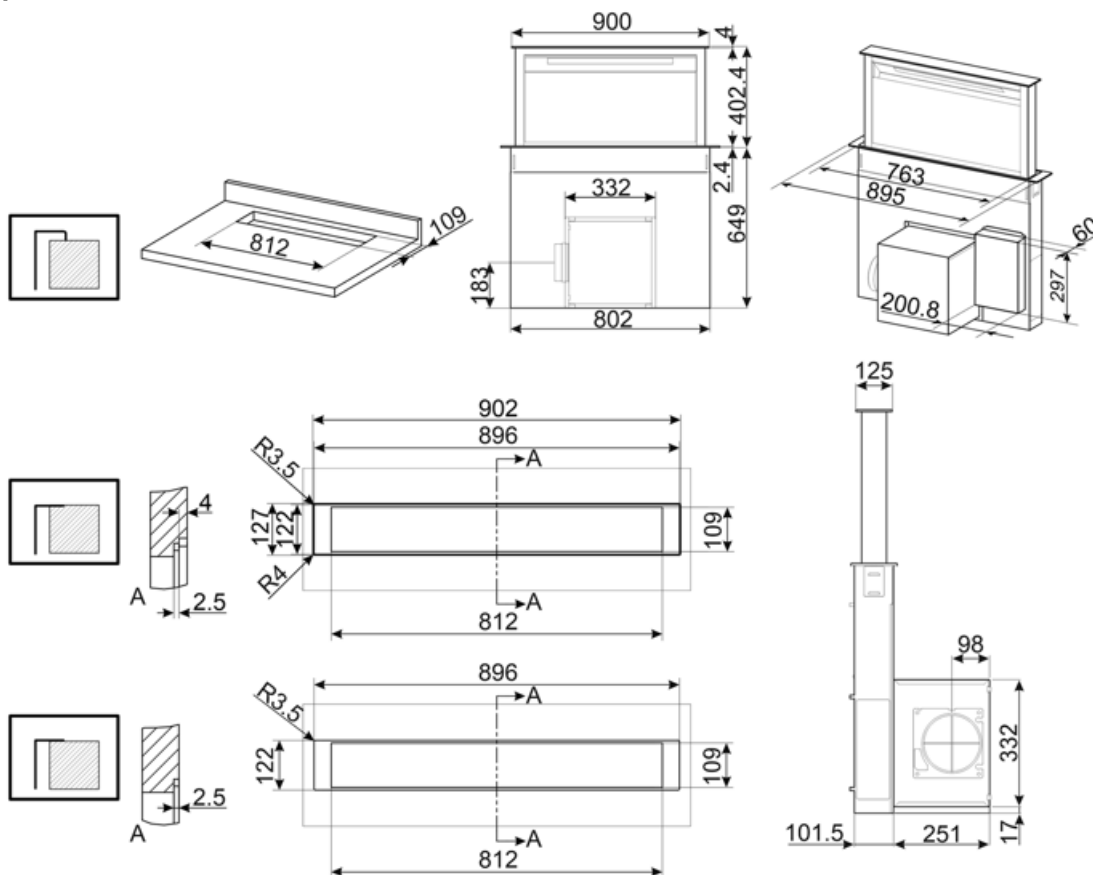

Производительность на максимальной скорости 350 м³/ч
Производительность в интенсивном режиме 720 м³/ч

Измерение давления воздуха с точки зрения лучшей энергоэффективности 429 Pa

Измеренная потребляемая мощность в наилучшей точке эффективности 162 Вт

Номинальная мощность системы освещения 5 Вт

Средняя освещенность варочной поверхности 200 lux

Максимальный уровень шума 49 дБ(А)

Электрическое подключение

Номинальная мощность 255 Вт
Напряжение 220-240 В
Частота тока 50-60 Гц

Длина электрического кабеля 1500 мм
Тип электрической вилки Европейская вилка для переменного тока

Также доступны

Другие доступные цвета Белый, Серебристое стекло