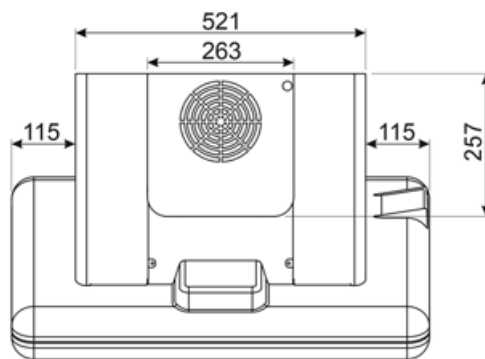

חיבור חשמלי

סוג סוללה	דו תחמוצת אלקליין-מנגן (Zn/MnO ₂)	תדר (Hz)	50-60 Hz
דירוג חיבור חשמלי	282 W	אורך כבל חשמל תקע	1500 mm
זרם	1 A		לא
מתח	220-240 V		

זמין גם

Alternative colours available

White, Cream, Blue, Red

Available colours

KFAB75WH-KFAB75CR-
KFAB75UJ-KFAB75RD

Compatible Accessories

FLTSI

מסנני פחם 2 יח' לערכה

KITCMNFABBL

Coppia di Camini (2 pezzi) dimensioni
550 min 1035 max (263 * 257 mm)
KFAB75BL NERA

Symbols glossary