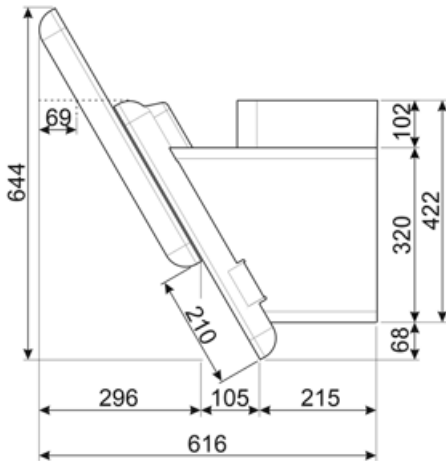

חיבור חשמלי

סוג סוללה	דו תחמוצת אלקליין-מנגן (Zn/MnO ₂)	תדר (Hz)	50-60 Hz
דירוג חיבור חשמלי	282 W	אורך כבל חשמל תקע	1500 mm
זרם	1 A		לא
מתח	220-240 V		

זמין גם

Alternative colours available

White, Cream, Blue, Red

Available colours

KFAB75WH-KFAB75CR-
KFAB75UJ-KFAB75RD

Compatible Accessories

FLTSI

מסנני פחם 2 יח' לערכה

KITCMNFABBL

Coppia di Camini (2 pezzi) dimensioni
550 min 1035 max (263 * 257 mm)
KFAB75BL NERA

Symbols glossary