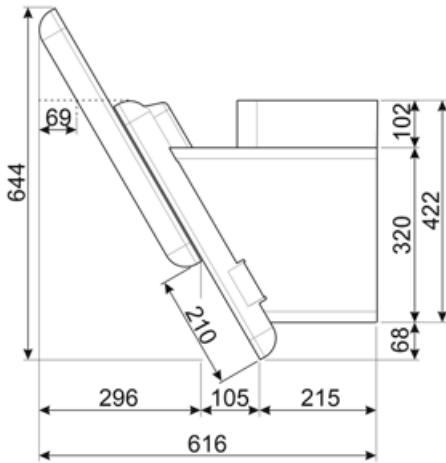

חיבור חשמלי

סוג סוללה	דו תחמוצת אלקליין-מנגן (Zn/MnO ₂)	תדר (Hz)	50-60 Hz
דירוג חיבור חשמלי	282 W	אורך כבל חשמל תקע	1500 mm
זרם	1 A		לא
מתח	220-240 V		

זמין גם

Alternative colours available

White, Cream, Blue, Red

Available colours

KFAB75WH-KFAB75CR-
KFAB75UJ-KFAB75RD

Compatible Accessories

FLTSI

מסנני פחם 2 יח' לערכה

KITCMNFABBL

Coppia di Camini (2 pezzi) dimensioni
550 min 1035 max (263 * 257 mm)
KFAB75BL NERA

Symbols glossary