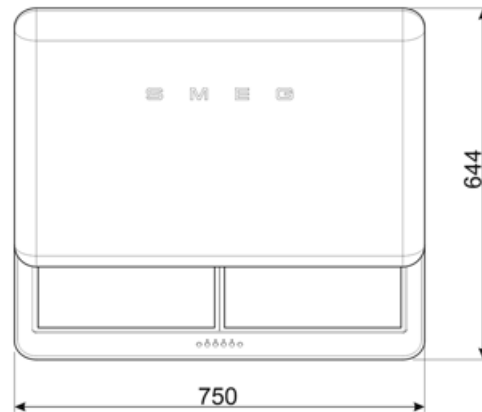

קולטי אדים	477	59
קולטי אדים	649	67
Gruppo specifico per famiglia cappe.	797	72

אביזרים כלולים

שלט רחוק	כן	מסנני פחם כלולים	כן
דלת הזזה	כן		

תווית חשמל / ביצועים

צריכת יעילות שנתית (AEChood)	36 kWh/a	פליטת עוצמת צליל אקוסטית באוויר A בשקלול במהירות מינימלית (SPEmin)	50 dBA
דרגת יעילות אנרגטית	A+	פליטת עוצמת צליל אקוסטית באוויר A בשקלול במהירות מרבית (SPEmax)	67 dBA
יעילות דינמית נוזלית (FDE)	36,6	פליטת עוצמת צליל אקוסטית באוויר A בשקלול במהירות מואצת (SPEboost)	72 dBA
קטגוריית יעילות דינמית נוזלית (FDEC)	A	מקדם הארכת זמן אינדקס יעילות אנרגטית	0,7
יעילות תאורה (LE)	68,2 lux/W	קצב זרימת אוויר נמדד בנקודת היעילות הטובה ביותר (Qbep)	39,7
קטגוריית יעילות תאורה (LEC)	A	לחץ אוויר נמדד בנקודת היעילות הטובה ביותר (Pbep)	421 m³/h
יעילות סינון שומן (GFE)	61,1 %	מבוא הספק חשמל נמדד בנקודת היעילות הטובה ביותר (Wbep)	422 Pa
קטגוריית יעילות סינון שומן (GFEC)	E	צריכת חשמל נקובה במערכת התאורה	135 W
זרימת אוויר במהירות מינימלית (Qmin)	333 m³/h	הארה ממוצעת של התאורה במשטח הבישול (Emiddle)	2 W
זרימת אוויר במהירות מקסימלית (Qmax)	649 m³/h	רמת עוצמת צליל בהגדרה הגבוהה ביותר (Lwa)	150 lux
זרימת אוויר במהירות מואצת (Qboost)	797 m³/h		67 dBA

חיבור חשמלי

סוג סוללה	דו תחמוצת אלקליין-מנגן (Zn/MnO₂)	תדר (Hz)	50-60 Hz
דירוג חיבור חשמלי	282 W	אורך כבל חשמל תקע	1500 mm
זרם	1 A		לא
מתח	220-240 V		

זמין גם

Alternative colours available

White, Cream, Blue, Red

Available colours

KFAB75WH-KFAB75CR-
KFAB75UJ-KFAB75RD