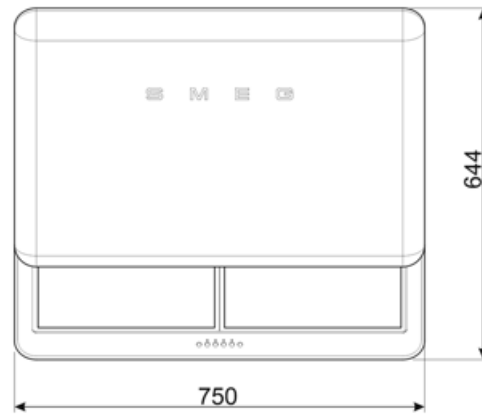

קולטי אדים	477	59
קולטי אדים	649	67
Gruppo specifico per famiglia cappe.	797	72

אביזרים כלולים

שלט רחוק	כן	מסנני פחם כלולים	כן
דלת הזזה	כן		

תווית חשמל / ביצועים

צריכת יעילות שנתית (AEChood)	36 kWh/a	פליטת עוצמת צליל אקוסטית באוויר A בשקלול במהירות מינימלית (SPEmin)	50 dBA
דרגת יעילות אנרגטית	A+	פליטת עוצמת צליל אקוסטית באוויר A בשקלול במהירות מרבית (SPEmax)	67 dBA
יעילות דינמית נוזלית (FDE)	36.6	פליטת עוצמת צליל אקוסטית באוויר A בשקלול במהירות מואצת (SPEboost)	72 dBA
קטגוריית יעילות דינמית נוזלית (FDEC)	A	מקדם הארכת זמן אינדקס יעילות אנרגטית	0.7
יעילות תאורה (LE)	68.2 lux/W	קצב זרימת אוויר נמדד בנקודת היעילות הטובה ביותר (Qbep)	39.7
קטגוריית יעילות תאורה (LEC)	A	לחץ אוויר נמדד בנקודת היעילות הטובה ביותר (Pbep)	421 m³/h
יעילות סינון שומן (GFE)	61.1 %	מבוא הספק חשמל נמדד בנקודת היעילות הטובה ביותר (Wbep)	422 Pa
קטגוריית יעילות סינון שומן (GFEC)	E	צריכת חשמל נקובה במערכת התאורה	135 W
זרימת אוויר במהירות מינימלית (Qmin)	333 m³/h	הארה ממוצעת של התאורה במשטח הבישול (Emiddle)	2 W
זרימת אוויר במהירות מקסימלית (Qmax)	649 m³/h	רמת עוצמת צליל בהגדרה הגבוהה ביותר (Lwa)	150 lux
זרימת אוויר במהירות מואצת (Qboost)	797 m³/h		67 dBA

חיבור חשמלי

סוג סוללה	דו תחמוצת אלקליין-מנגן (Zn/MnO₂)	תדר (Hz)	50-60 Hz
דירוג חיבור חשמלי	282 W	אורך כבל חשמל תקע	1500 mm
זרם	1 A		לא
מתח	220-240 V		

זמין גם

Alternative colours available

White, Cream, Blue, Red

Available colours

KFAB75WH-KFAB75CR-
KFAB75UJ-KFAB75RD