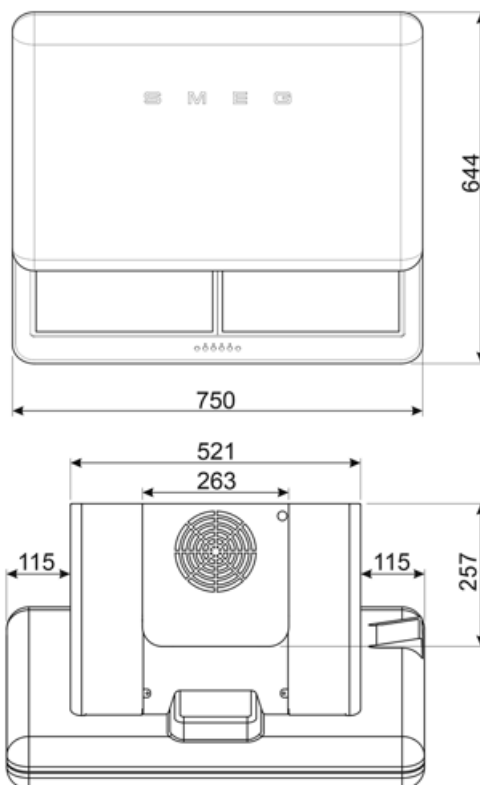

Максимальный уровень шума 67 дБ(А)

Электрическое подключение

Тип аккумуляторной батареи	Марганцево-цинковый элемент (Zn/MnO₂)	Частота тока	50-60 Гц
Номинальная мощность	282 Вт	Длина электрического кабеля	1500 мм
Сила тока	1 А	Тип электрической вилки	Нет
Напряжение	220-240 В		

Также доступны

Другие доступные цвета

Белый, Черный, Синий, Красный

Другие доступные цвета

KFAB75WH-KFAB75BL-KFAB75UJ-KFAB75RD