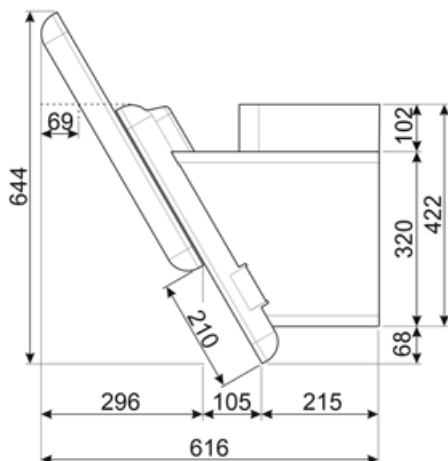

Максимальный уровень шума 67 дБ(А)

Электрическое подключение

Тип аккумуляторной батареи	Марганцево-цинковый элемент (Zn/MnO₂)	Частота тока	50-60 Гц
Номинальная мощность	282 Вт	Длина электрического кабеля	1500 мм
Сила тока	1 А	Тип электрической вилки	Нет
Напряжение	220-240 В		

Также доступны

Другие доступные цвета

Белый, Черный, Синий, Красный

Другие доступные цвета

KFAB75WH-KFAB75BL-KFAB75UJ-KFAB75RD