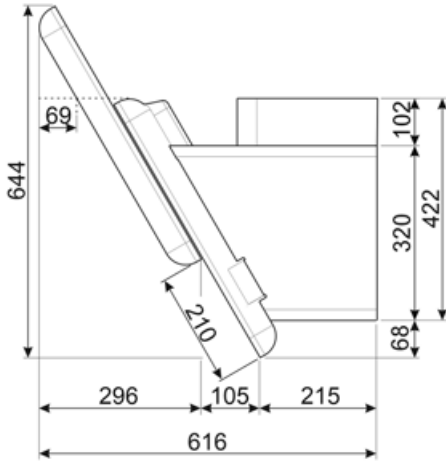

חיבור חשמלי

סוג סוללה	דו תחמוצת אלקליין-מנגן (Zn/MnO ₂)	תדר (Hz)	50-60 Hz
דירוג חיבור חשמלי	282 W	אורך כבל חשמל תקע	1500 mm
זרם	1 A		לא
מתח	220-240 V		

זמין גם

Alternative colours available

White, Black, Cream, Blue

Available colours

KFAB75WH-KFAB75BL-KFAB75CR-KFAB75UJ

Compatible Accessories

FLTSI

מסנני פחם 2 יח' לערכה

KITCMNFABRD

Coppia camini (2 pezzi) dimensioni
550 min 1035 max (263 * 257)
KFAB75RD ROSSA

Symbols glossary