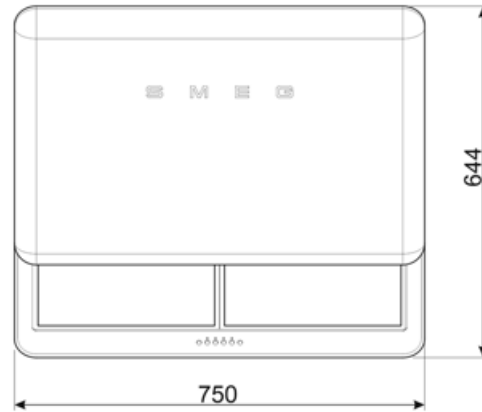

קולטי אדים	477	59
קולטי אדים	649	67
Gruppo specifico per famiglia cappe.	797	72

אביזרים כלולים

שלט רחוק	כן	מסנני פחם כלולים	כן
דלת הזזה	כן		

תווית חשמל / ביצועים

צריכת יעילות שנתית (AEChood)	36 kWh/a	פליטת עוצמת צליל אקוסטית באוויר A בשקלול במהירות מינימלית (SPEmin)	50 dBA
דרגת יעילות אנרגטית	A+	פליטת עוצמת צליל אקוסטית באוויר A בשקלול במהירות מרבית (SPEmax)	67 dBA
יעילות דינמית נוזלית (FDE)	36.6	פליטת עוצמת צליל אקוסטית באוויר A בשקלול במהירות מואצת (SPEboost)	72 dBA
קטגוריית יעילות דינמית נוזלית (FDEC)	A	מקדם הארכת זמן אינדקס יעילות אנרגטית	0.7
יעילות תאורה (LE)	68.2 lux/W	קצב זרימת אוויר נמדד בנקודת היעילות הטובה ביותר (Qbep)	39.7
קטגוריית יעילות תאורה (LEC)	A	לחץ אוויר נמדד בנקודת היעילות הטובה ביותר (Pbep)	421 m³/h
יעילות סינון שומן (GFE)	61.1 %	מבוא הספק חשמל נמדד בנקודת היעילות הטובה ביותר (Wbep)	422 Pa
קטגוריית יעילות סינון שומן (GFEC)	E	צריכת חשמל נקובה במערכת התאורה	135 W
זרימת אוויר במהירות מינימלית (Qmin)	333 m³/h	הארה ממוצעת של התאורה במשטח הבישול (Emiddle)	2 W
זרימת אוויר במהירות מקסימלית (Qmax)	649 m³/h	רמת עוצמת צליל בהגדרה הגבוהה ביותר (Lwa)	150 lux
זרימת אוויר במהירות מואצת (Qboost)	797 m³/h		67 dBA

חיבור חשמלי

סוג סוללה	דו תחמוצת אלקליין-מנגן (Zn/MnO₂)	תדר (Hz)	50-60 Hz
דירוג חיבור חשמלי	282 W	אורך כבל חשמל תקע	1500 mm
זרם	1 A		לא
מתח	220-240 V		

זמין גם

Alternative colours available

White, Black, Cream, Blue

Available colours

KFAB75WH-KFAB75BL-KFAB75CR-KFAB75UJ