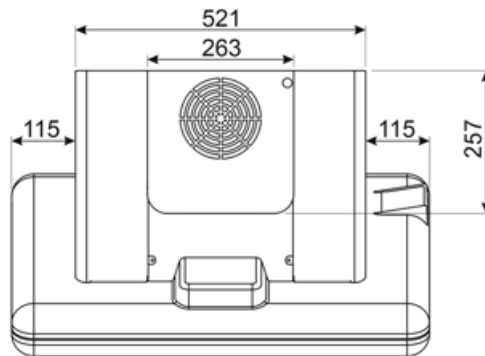

חיבור חשמלי

סוג סוללה	דו תחמוצת אלקליין-מנגן (Zn/MnO ₂)	תדר (Hz)	50-60 Hz
דירוג חיבור חשמלי	282 W	אורך כבל חשמל תקע	1500 mm
זרם	1 A		לא
מתח	220-240 V		

זמין גם

Alternative colours available

White, Black, Cream, Blue

Available colours

KFAB75WH-KFAB75BL-
KFAB75CR-KFAB75UJ

Compatible Accessories

FLTSI

מסנני פחם 2 יח' לערכה

KITCMNFABRD

Coppia camini (2 pezzi) dimensioni
550 min 1035 max (263 * 257)
KFAB75RD ROSSA

Symbols glossary