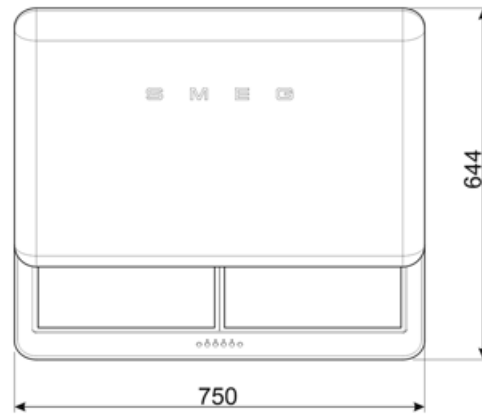

קולטי אדים	477	59
קולטי אדים	649	67
Gruppo specifico per famiglia cappe.	797	72

אביזרים כלולים

שלט רחוק	כן	מסנני פחם כלולים	כן
דלת הזזה	כן		

תווית חשמל / ביצועים

צריכת יעילות שנתית (AEChood)	36 kWh/a	פליטת עוצמת צליל אקוסטית באוויר A בשקלול במהירות מינימלית (SPEmin)	50 dBA
דרגת יעילות אנרגטית	A+	פליטת עוצמת צליל אקוסטית באוויר A בשקלול במהירות מרבית (SPEmax)	67 dBA
יעילות דינמית נוזלית (FDE)	36.6	פליטת עוצמת צליל אקוסטית באוויר A בשקלול במהירות מואצת (SPEboost)	72 dBA
קטגוריית יעילות דינמית נוזלית (FDEC)	A	מקדם הארכת זמן אינדקס יעילות אנרגטית	0.7
יעילות תאורה (LE)	68.2 lux/W	קצב זרימת אוויר נמדד בנקודת היעילות הטובה ביותר (Qbep)	39.7
קטגוריית יעילות תאורה (LEC)	A	לחץ אוויר נמדד בנקודת היעילות הטובה ביותר (Pbep)	421 m³/h
יעילות סינון שומן (GFE)	61.1 %	מבוא הספק חשמל נמדד בנקודת היעילות הטובה ביותר (Wbep)	422 Pa
קטגוריית יעילות סינון שומן (GFEC)	E	צריכת חשמל נקובה במערכת התאורה	135 W
זרימת אוויר במהירות מינימלית (Qmin)	333 m³/h	הארה ממוצעת של התאורה במשטח הבישול (Emiddle)	2 W
זרימת אוויר במהירות מקסימלית (Qmax)	649 m³/h	רמת עוצמת צליל בהגדרה הגבוהה ביותר (Lwd)	150 lux
זרימת אוויר במהירות מואצת (Qboost)	797 m³/h		67 dBA

חיבור חשמלי

סוג סוללה	דו תחמוצת אלקליין-מנגן (Zn/MnO₂)	תדר (Hz)	50-60 Hz
דירוג חיבור חשמלי	282 W	אורך כבל חשמל תקע	1500 mm
זרם	1 A		לא
מתח	220-240 V		

זמין גם

Alternative colours available

White, Black, Cream, Blue

Available colours

KFAB75WH-KFAB75BL-
KFAB75CR-KFAB75UJ