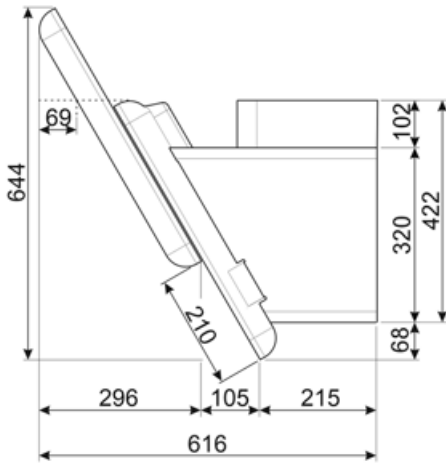

חיבור חשמלי

סוג סוללה	דו תחמוצת אלקליין-מנגן (Zn/MnO ₂)	תדר (Hz)	50-60 Hz
דירוג חיבור חשמלי	282 W	אורך כבל חשמל תקע	1500 mm
זרם	1 A		לא
מתח	220-240 V		

זמין גם

Alternative colours available

White, Black, Cream, Blue

Available colours

KFAB75WH-KFAB75BL-
KFAB75CR-KFAB75UJ

Compatible Accessories

FLTSI

מסנני פחם 2 יח' לערכה

KITCMNFABRD

Coppia camini (2 pezzi) dimensioni
550 min 1035 max (263 * 257)
KFAB75RD ROSSA

Symbols glossary