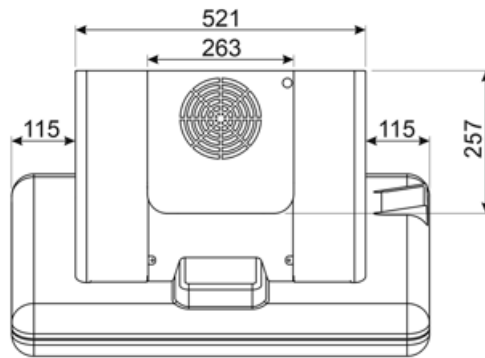

חיבור חשמלי

סוג סוללה	דו תחמוצת אלקליין-מנגן (Zn/MnO ₂)	תדר (Hz)	50-60 Hz
דירוג חיבור חשמלי	282 W	אורך כבל חשמל תקע	1500 mm
זרם	1 A		לא
מתח	220-240 V		

זמין גם

Alternative colours available

White, Black, Cream, Blue

Available colours

KFAB75WH-KFAB75BL-KFAB75CR-KFAB75UJ

Compatible Accessories

FLTSI

מסנני פחם 2 יח' לערכה

KITCMNFABRD

Coppia camini (2 pezzi) dimensioni
550 min 1035 max (263 * 257)
KFAB75RD ROSSA

Symbols glossary