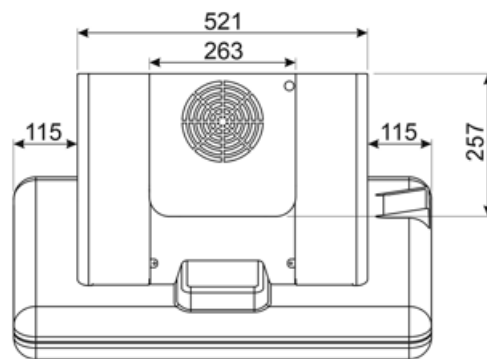

חיבור חשמלי

סוג סוללה	דו תחמוצת אלקליין-מנגן (Zn/MnO ₂)	תדר (Hz)	50-60 Hz
דירוג חיבור חשמלי	282 W	אורך כבל חשמל תקע	1500 mm
זרם	1 A		לא
מתח	220-240 V		

זמין גם

Alternative colours available

White, Black, Cream, Red

Available colours

KFAB75WH-KFAB75BL-
KFAB75CR-KFAB75RD

Compatible Accessories

FLTSI

מסנני פחם 2 יח' לערכה

KITCMNFABUJ

Coppia di Camini (2 pezzi) dimensioni
550 min 1035 max (263 * 257 mm)
KFAB75UJ Cappa Union JACK Camini
BLU