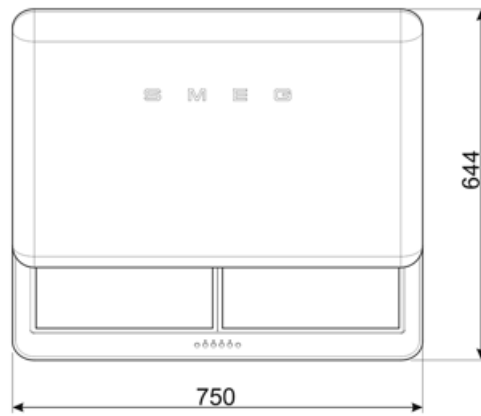

קולטי אדים	477	59
קולטי אדים	649	67
Gruppo specifico per famiglia cappe.	797	72

אביזרים כלולים

שלט רחוק	כן	דלת הזזה	כן

תווית חשמל / ביצועים

צריכת יעילות שנתית (AEChood)	36 kWh/a	פליטת עוצמת צליל אקוסטית באוויר A בשקלול במהירות מרבית (SPEmax)	67 dBA
דרגת יעילות אנרגטית	A+	פליטת עוצמת צליל אקוסטית באוויר A בשקלול במהירות מואצת (SPEboost)	72 dBA
יעילות דינמית נוזלית (FDE)	36,6	צריכת חשמל במצב המתנה (Ps)	0,49 W
קטגוריית יעילות דינמית נוזלית (FDEC)	A	מקדם הארכת זמן (F)	0,7
יעילות תאורה (LE)	68,2 lux/W	אינדקס יעילות אנרגטית	39,7
קטגוריית יעילות תאורה (LEC)	A	קצב זרימת אוויר נמדד בנקודת היעילות הטובה ביותר (Qbep)	421 m³/h
יעילות סינון שומן (GFE)	61,1 %	לחץ אוויר נמדד בנקודת היעילות הטובה ביותר (Pbep)	422 Pa
קטגוריית יעילות סינון שומן (GFEC)	E	מבוא הספק חשמל נמדד בנקודת היעילות הטובה ביותר (Wbep)	135 W
זרימת אוויר במהירות מינימלית (Qmin)	333 m³/h	צריכת חשמל נקובה במערכת התאורה (WL)	2 W
זרימת אוויר במהירות מקסימלית (Qmax)	649 m³/h	הארה ממוצעת של התאורה במשטח הבישול (Emiddle)	150 lux
זרימת אוויר במהירות מואצת (Qboost)	797 m³/h	רמת עוצמת צליל בהגדרה הגבוהה ביותר (Lwa)	67 dBA
פליטת עוצמת צליל אקוסטית באוויר A בשקלול במהירות מינימלית (SPEmin)	50 dBA		

חיבור חשמלי

סוג סוללה	דו תחמוצת אלקליין-מנגן (Zn/MnO₂)	מתח	220-240 V
דירוג חיבור חשמלי	282 W	תדר (Hz)	50-60 Hz
זרם	1 A	אורך כבל חשמל	1500 mm

זמין גם

Alternative colours available	White, Black, Cream, Red	Available colours	KFAB75WH-KFAB75BL-KFAB75CR-KFAB75RD