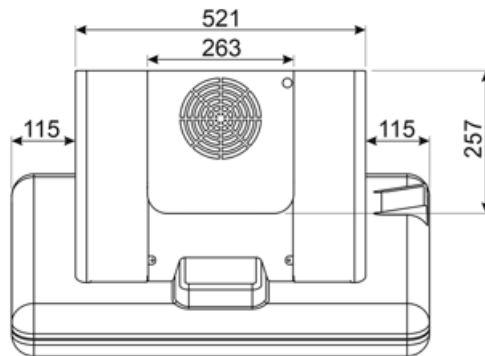

חיבור חשמלי

סוג סוללה	דו תחמוצת אלקליין-מנגן (Zn/MnO ₂)	תדר (Hz)	50-60 Hz
דירוג חיבור חשמלי	282 W	אורך כבל חשמל	1500 mm
זרם	1 A	תקע	לא
מתח	220-240 V		

זמין גם

Alternative colours available

White, Black, Cream, Red

Available colours

KFAB75WH-KFAB75BL-
KFAB75CR-KFAB75RD

Compatible Accessories

FLTSI

מסנני פחם 2 יח' לערכה

KITCMNFABUJ

Coppia di Camini (2 pezzi) dimensioni
550 min 1035 max (263 * 257 mm)
KFAB75UJ Cappa Union JACK Camini
BLU