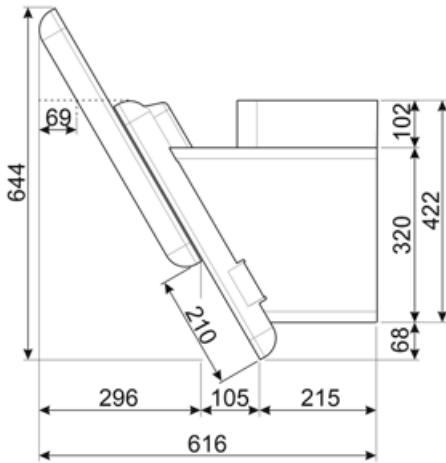

חיבור חשמלי

סוג סוללה	דו תחמוצת אלקליין-מנגן (Zn/MnO ₂)	תדר (Hz)	50-60 Hz
דירוג חיבור חשמלי	282 W	אורך כבל חשמל	1500 mm
זרם	1 A	תקע	לא
מתח	220-240 V		

זמין גם

Alternative colours available

White, Black, Cream, Red

Available colours

KFAB75WH-KFAB75BL-
KFAB75CR-KFAB75RD

Compatible Accessories

FLTSI

מסנני פחם 2 יח' לערכה

KITCMNFABUJ

Coppia di Camini (2 pezzi) dimensioni
550 min 1035 max (263 * 257 mm)
KFAB75UJ Cappa Union JACK Camini
BLU