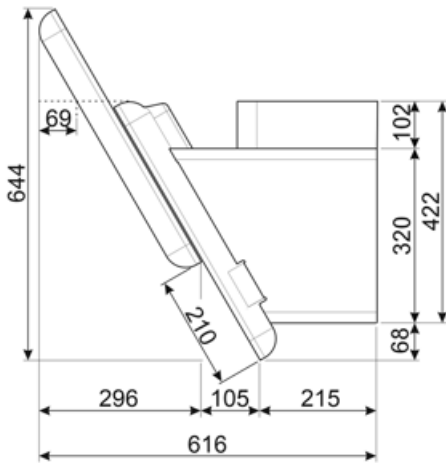

תווית חשמל / ביצועים

צריכת יעילות שנתית (AEChood)	36 kWh/a	פליטת עוצמת צליל אקוסטית באוויר A בשקלול במהירות מרבית (SPEmax)	67 dBA
דרגת יעילות אנרגטית	A+	פליטת עוצמת צליל אקוסטית באוויר A בשקלול במהירות מואצת (SPEboost)	72 dBA
יעילות דינמית נוזלית (FDE)	36,6	צריכת חשמל במצב המתנה (Ps)	0,49 W
קטגוריית יעילות דינמית נוזלית (FDEC)	A	מקדם הארכת זמן (F)	0,7
יעילות תאורה (LE)	68,2 lux/W	אינדקס יעילות אנרגטית	39,7
קטגוריית יעילות תאורה (LEC)	A	קצב זרימת אוויר נמדד בנקודת היעילות הטובה ביותר (Qbep)	421 m ³ /h
יעילות סינון שומן (GFE)	61,1 %	לחץ אוויר נמדד בנקודת היעילות הטובה ביותר (Pbep)	422 Pa
קטגוריית יעילות סינון שומן (GFEC)	E	מבוא הספק חשמל נמדד בנקודת היעילות הטובה ביותר (Wbep)	135 W
זרימת אוויר במהירות מינימלית (Qmin)	333 m ³ /h	צריכת חשמל נקובה במערכת התאורה (WL)	2 W
זרימת אוויר במהירות מקסימלית (Qmax)	649 m ³ /h	הארה ממוצעת של התאורה במשטח הבישול (Emiddle)	150 lux
זרימת אוויר במהירות מואצת (Qboost)	797 m ³ /h	רמת עוצמת צליל בהגדרה הגבוהה ביותר (Lwa)	67 dBA
פליטת עוצמת צליל אקוסטית באוויר A בשקלול במהירות מינימלית (SPEmin)	50 dBA		

חיבור חשמלי

סוג סוללה	דו תחמוצת אלקליין-מנגן (Zn/MnO ₂)	מתח	220-240 V
דירוג חיבור חשמלי	282 W	תדר (Hz)	50-60 Hz
זרם	1 A	אורך כבל חשמל	1500 mm

זמין גם

Alternative colours available	White, Black, Cream, Red	Available colours	KFAB75WH-KFAB75BL-KFAB75CR-KFAB75RD
-------------------------------	--------------------------	-------------------	-------------------------------------