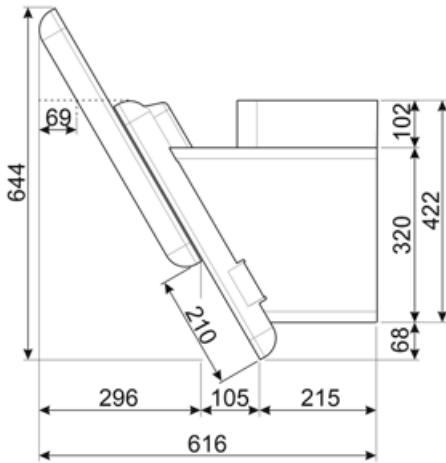

חיבור חשמלי

סוג סוללה	דו תחמוצת אלקליין-מנגן (Zn/MnO ₂)	תדר (Hz)	50-60 Hz
דירוג חיבור חשמלי	282 W	אורך כבל חשמל תקע	1500 mm
זרם	1 A		לא
מתח	220-240 V		

זמין גם

Alternative colours available

White, Black, Cream, Red

Available colours

KFAB75WH-KFAB75BL-
KFAB75CR-KFAB75RD

Compatible Accessories

FLTSI

מסנני פחם 2 יח' לערכה

KITCMNFABUJ

Coppia di Camini (2 pezzi) dimensioni
550 min 1035 max (263 * 257 mm)
KFAB75UJ Cappa Union JACK Camini
BLU