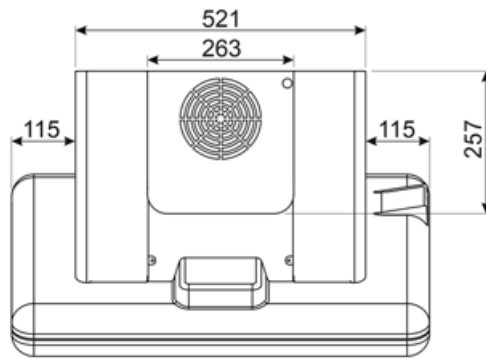

קולטי אדים	477	59
קולטי אדים	649	67
Gruppo specifico per famiglia cappe.	797	72

אביזרים כלולים

שלט רחוק	כן	דלת הזזה	כן

תווית חשמל / ביצועים

צריכת יעילות שנתית (AEChood)	36 kWh/a	פליטת עוצמת צליל אקוסטית באוויר A בשקלול במהירות מרבית (SPEmax)	67 dBA
דרגת יעילות אנרגטית	A+	פליטת עוצמת צליל אקוסטית באוויר A בשקלול במהירות מואצת (SPEboost)	72 dBA
יעילות דינמית נוזלית (FDE)	36,6	צריכת חשמל במצב המתנה (Ps)	0,49 W
קטגוריית יעילות דינמית נוזלית (FDEC)	A	מקדם הארכת זמן (F)	0,7
יעילות תאורה (LE)	68,2 lux/W	אינדקס יעילות אנרגטית	39,7
קטגוריית יעילות תאורה (LEC)	A	קצב זרימת אוויר נמדד בנקודת היעילות הטובה ביותר (Qbep)	421 m³/h
יעילות סינון שומן (GFE)	61,1 %	לחץ אוויר נמדד בנקודת היעילות הטובה ביותר (Pbep)	422 Pa
קטגוריית יעילות סינון שומן (GFEC)	E	מבוא הספק חשמל נמדד בנקודת היעילות הטובה ביותר (Wbep)	135 W
זרימת אוויר במהירות מינימלית (Qmin)	333 m³/h	צריכת חשמל נקובה במערכת התאורה (WL)	2 W
זרימת אוויר במהירות מקסימלית (Qmax)	649 m³/h	הארה ממוצעת של התאורה במשטח הבישול (Emiddle)	150 lux
זרימת אוויר במהירות מואצת (Qboost)	797 m³/h	רמת עוצמת צליל בהגדרה הגבוהה ביותר (Lwa)	67 dBA
פליטת עוצמת צליל אקוסטית באוויר A בשקלול במהירות מינימלית (SPEmin)	50 dBA		

חיבור חשמלי

סוג סוללה	דו תחמוצת אלקליין-מנגן (Zn/MnO₂)	מתח	220-240 V
דירוג חיבור חשמלי	282 W	תדר (Hz)	50-60 Hz
זרם	1 A	אורך כבל חשמל	1500 mm

זמין גם

Alternative colours available	White, Black, Cream, Red	Available colours	KFAB75WH-KFAB75BL-KFAB75CR-KFAB75RD