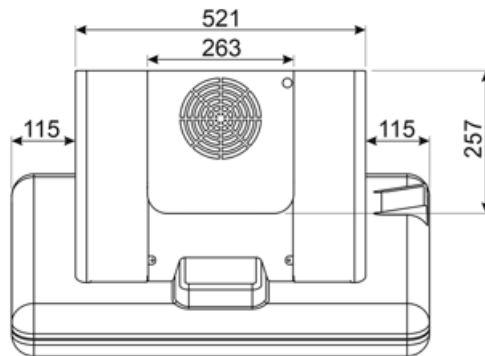

חיבור חשמלי

סוג סוללה	דו תחמוצת אלקליין-מנגן (Zn/MnO ₂)	תדר (Hz)	50-60 Hz
דירוג חיבור חשמלי	282 W	אורך כבל חשמל תקע	1500 mm
זרם	1 A		לא
מתח	220-240 V		

זמין גם

Alternative colours available

White, Black, Cream, Red

Available colours

KFAB75WH-KFAB75BL-
KFAB75CR-KFAB75RD

Compatible Accessories

FLTSI

מסנני פחם 2 יח' לערכה

KITCMNFABUJ

Coppia di Camini (2 pezzi) dimensioni
550 min 1035 max (263 * 257 mm)
KFAB75UJ Cappa Union JACK Camini
BLU