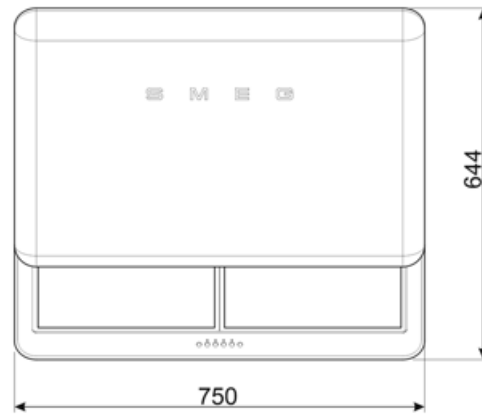

קולטי אדים	477	59
קולטי אדים	649	67
Gruppo specifico per famiglia cappe.	797	72

אביזרים כלולים

שלט רחוק	כן	מסנני פחם כלולים	כן
דלת הזזה	כן		

תווית חשמל / ביצועים

צריכת יעילות שנתית (AEChood)	36 kWh/a	פליטת עוצמת צליל אקוסטית באוויר A בשקלול במהירות מינימלית (SPEmin)	50 dBA
דרגת יעילות אנרגטית	A+	פליטת עוצמת צליל אקוסטית באוויר A בשקלול במהירות מרבית (SPEmax)	67 dBA
יעילות דינמית נוזלית (FDE)	36.6	פליטת עוצמת צליל אקוסטית באוויר A בשקלול במהירות מואצת (SPEboost)	72 dBA
קטגוריית יעילות דינמית נוזלית (FDEC)	A	מקדם הארכת זמן אינדקס יעילות אנרגטית	0.7
יעילות תאורה (LE)	68.2 lux/W	קצב זרימת אוויר נמדד בנקודת היעילות הטובה ביותר (Qbep)	39.7
קטגוריית יעילות תאורה (LEC)	A	לחץ אוויר נמדד בנקודת היעילות הטובה ביותר (Pbep)	421 m³/h
יעילות סינון שומן (GFE)	61.1 %	מבוא הספק חשמל נמדד בנקודת היעילות הטובה ביותר (Wbep)	422 Pa
קטגוריית יעילות סינון שומן (GFEC)	E	צריכת חשמל נקובה במערכת התאורה	135 W
זרימת אוויר במהירות מינימלית (Qmin)	333 m³/h	הארה ממוצעת של התאורה במשטח הבישול (Emiddle)	2 W
זרימת אוויר במהירות מקסימלית (Qmax)	649 m³/h	רמת עוצמת צליל בהגדרה הגבוהה ביותר (Lwa)	150 lux
זרימת אוויר במהירות מואצת (Qboost)	797 m³/h		67 dBA

חיבור חשמלי

סוג סוללה	דו תחמוצת אלקליין-מנגן (Zn/MnO₂)	תדר (Hz)	50-60 Hz
דירוג חיבור חשמלי	282 W	אורך כבל חשמל תקע	1500 mm
זרם	1 A		לא
מתח	220-240 V		

זמין גם

Alternative colours available

White, Black, Cream, Red

Available colours

KFAB75WH-KFAB75BL-
KFAB75CR-KFAB75RD