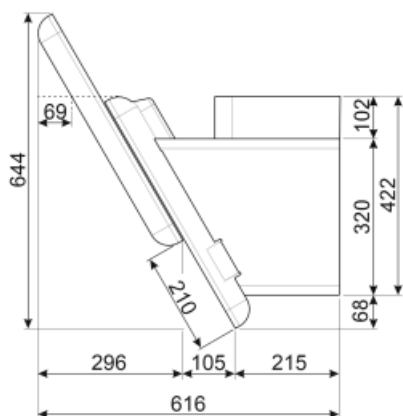

Jelenlegi

1 A

Tápkábel hossza

1500 mm

Feszültség

220-240 V

Szintén elérhető

Alternative colours
available

Fehér, Black, Bézs, Red

Available colours

KFAB75WH-KFAB75BL-
KFAB75CR-KFAB75RD

Not included accessories

KITCMNFABUJ

Coppia di Camini (2 pezzi) dimensioni
550 min 1035 max (263 * 257 mm)
KFAB75UJ Cappa Union JACK Camini
BLU