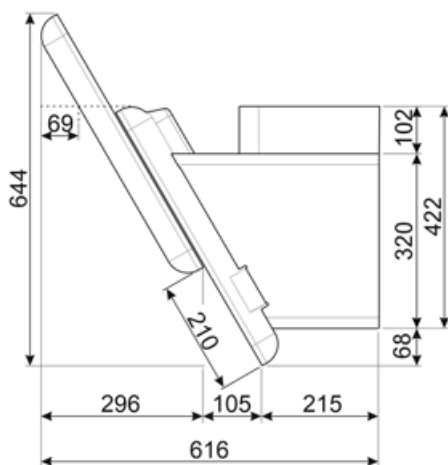

Menovitá spotreba energie systému osvetlenia (WL)	2 W
Priemerná intenzita osvetlenia na varnom povrchu (Emiddle)	150 lux
Úroveň akustického výkonu pri najvyššom nastavení (Lwa)	67 dBA

Elektrické pripojenie

Typ batérie	Alkalická batéria s oxidom mangánu (Zn/MnO₂)	Napätie	220-240 V
Hodnotenie elektrického pripojenia	282 W	Frekvencia (Hz)	50-60 Hz
Prúd	1 A	Dĺžka napájacieho kábla	1500 mm

Tiež dostupné

Alternative colours available

White, Black, Cream, Red

Available colours

KFAB75WH-KFAB75BL-KFAB75CR-KFAB75RD