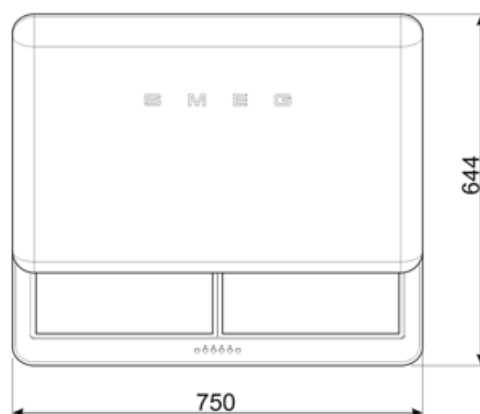

Menovitá spotreba energie systému osvetlenia (WL)	2 W
Priemerná intenzita osvetlenia na varnom povrchu (Emiddle)	150 lux
Úroveň akustického výkonu pri najvyššom nastavení (Lwa)	67 dBA

Elektrické pripojenie

Typ batérie	Alkalická batéria s oxidom mangánu (Zn/MnO₂)	Napätie	220-240 V
Hodnotenie elektrického pripojenia	282 W	Frekvencia (Hz)	50-60 Hz
Prúd	1 A	Dĺžka napájacieho kábla	1500 mm

Tiež dostupné

Alternative colours available

White, Black, Cream, Red

Available colours

KFAB75WH-KFAB75BL-KFAB75CR-KFAB75RD