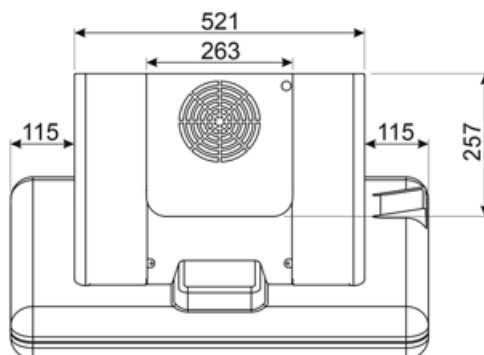

White, Black, Cream, Red

Available colours

KFAB75WH-KFAB75BL-KFAB75CR-KFAB75RD

Not included accessories

FLTSI

Filtre s aktívnym uhlím súprava 2 ks

KITCMNFABUJ

Pár dymovodov (2 ks) rozmery min.
550 max. 1035 (263 * 257 mm)
KFAB75UJ dymovody na digestor
Union JACK MODRÁ