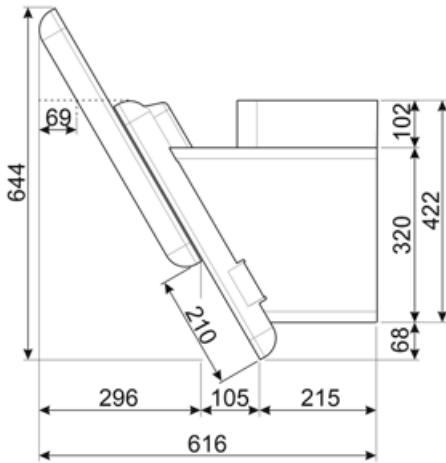

חיבור חשמלי

סוג סוללה	דו תחמוצת אלקליין-מנגן (Zn/MnO ₂)	תדר (Hz)	50-60 Hz
דירוג חיבור חשמלי	282 W	אורך כבל חשמל תקע	1500 mm
זרם	1 A		לא
מתח	220-240 V		

זמין גם

Alternative colours available

Black, Cream, Blue, Red

Available colours

KFAB75BL-KFAB75CR-
KFAB75UJ-KFAB75RD

Compatible Accessories

FLTSI

מסנני פחם 2 יח' לערכה

KITCMNFABWH

Coppia di Camini (2 pezzi) dimensioni
550 min 1035 max (263 * 257 mm)
KFAB75WH BIANCA

Symbols glossary