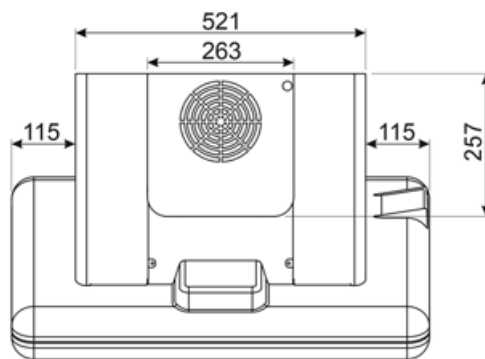

חיבור חשמלי

סוג סוללה	דו תחמוצת אלקליין-מנגן (Zn/MnO ₂)	תדר (Hz)	50-60 Hz
דירוג חיבור חשמלי	282 W	אורך כבל חשמל תקע	1500 mm
זרם	1 A		לא
מתח	220-240 V		

זמין גם

Alternative colours available

Black, Cream, Blue, Red

Available colours

KFAB75BL-KFAB75CR-
KFAB75UJ-KFAB75RD

Compatible Accessories

FLTSI

מסנני פחם 2 יח' לערכה

KITCMNFABWH

Coppia di Camini (2 pezzi) dimensioni
550 min 1035 max (263 * 257 mm)
KFAB75WH BIANCA

Symbols glossary