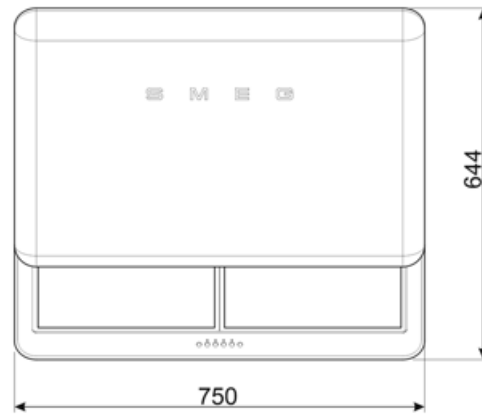

חיבור חשמלי

סוג סוללה	דו תחמוצת אלקליין-מנגן (Zn/MnO ₂)	תדר (Hz)	50-60 Hz
דירוג חיבור חשמלי	282 W	אורך כבל חשמל תקע	1500 mm
זרם	1 A		לא
מתח	220-240 V		

זמין גם

Alternative colours available

Black, Cream, Blue, Red

Available colours

KFAB75BL-KFAB75CR-
KFAB75UJ-KFAB75RD

Compatible Accessories

FLTSI

מסנני פחם 2 יח' לערכה

KITCMNFABWH

Coppia di Camini (2 pezzi) dimensioni
550 min 1035 max (263 * 257 mm)
KFAB75WH BIANCA

Symbols glossary