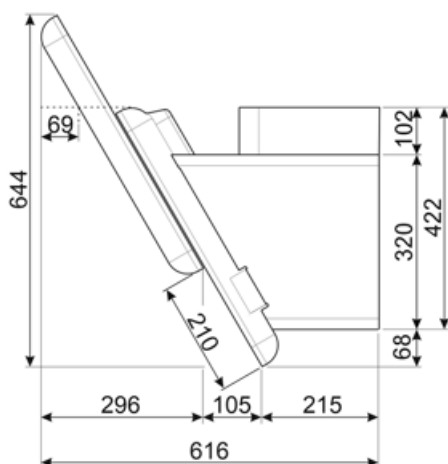

Zajtjeljesítményszint a legmagasabb fokozaton (Lwa) 67 dBA

Elektromos csatlakozás

Elem típusa	Lúgos-mangán-dioxid (Zn/MnO₂)	Frekvencia (Hz)	50-60 Hz
Elektromos csatlakozás névleges értéke	282 W	Tápkábel hossza	1500 mm
Áramerősség	1 A	Csatlakozódugó	Nem
Feszültség	220-240 V		

Szintén elérhető

Alternative colours available

Fekete, Bézs, Blue, Red

Available colours

KFAB75BL-KFAB75CR-KFAB75UJ-KFAB75RD