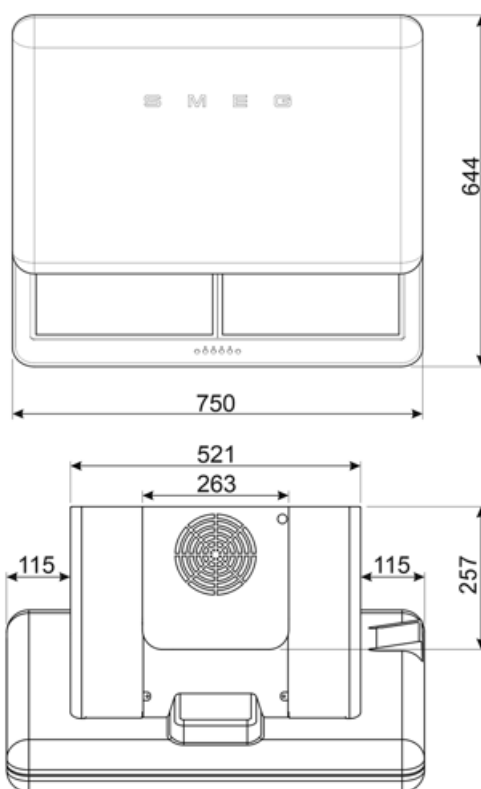

Zajtjeljesítményszint a legmagasabb fokozaton (Lwa) 67 dBA

Elektromos csatlakozás

Elem típusa	Lúgos-mangán-dioxid (Zn/MnO₂)	Frekvencia (Hz)	50-60 Hz
Elektromos csatlakozás névleges értéke	282 W	Tápkábel hossza	1500 mm
Áramerősség	1 A	Csatlakozódugó	Nem
Feszültség	220-240 V		

Szintén elérhető

Alternative colours available

Fekete, Bézs, Blue, Red

Available colours

KFAB75BL-KFAB75CR-KFAB75UJ-KFAB75RD