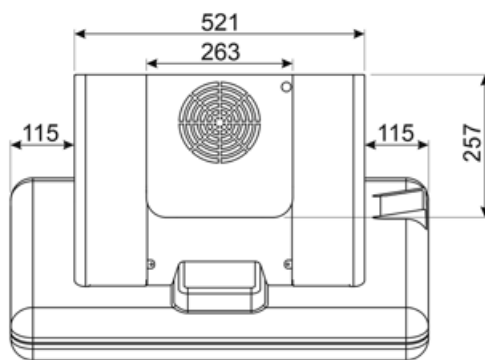

Максимальная производительность [м³/ч]	Уровень шума на 1-й скорости [дБ(А)]
1-я скорость	333	50
2-я скорость	477	59
3-я скорость	649	67
Интенсивный режим	797	72

Аксессуары в комплекте

Пульт дистанционного управления Да

Заслонка Да

Производительность/ Энергопотребление

Годовая энергоэффективность (AEC_{hood}) 36 кВт/год

Класс энергоэффективности A+

Гидродинамическая эффективность (FDE) 36,6

Класс гидродинамической эффективности A

Эффективность освещения (LE) 68,2 lux/W

Класс эффективности освещения A

Жироулавливающая эффективность (GFE) 61,1 %

Класс жироулавливающей эффективности E

Производительность на минимальной скорости 333 м³/ч

Производительность на максимальной скорости 649 м³/ч

Производительность в интенсивном режиме 797 м³/ч

Акустическое давление на минимальной скорости (SPE_{min}) 50 дБ(А)

Акустическое давление на максимальной скорости (SPE_{max}) 67 дБ(А)

Акустическое давление при интенсивном режиме 72 дБ(А)

Энергопотребление в режиме ожидания 0,49 Вт

Коэффициент увеличения времени (F) 0,7

Индекс энергоэффективности 39,7

Измерение скорости потока воздуха с точки зрения лучшей энергоэффективности 421 м³/ч

Измерение давления воздуха с точки зрения лучшей энергоэффективности 422 Pa

Измеренная потребляемая мощность в наилучшей точке эффективности (P_{best}) 135 Вт

Номинальная мощность системы освещения 2 Вт

Средняя освещенность варочной поверхности (E_{middle}) 150 lux

Максимальный уровень шума 67 дБ(А)

Максимальный уровень шума 67 дБ(А)

Электрическое подключение

Номинальная мощность 282 Вт
Сила тока 1 А
Напряжение 220-240 В

Частота тока 50-60 Гц
Длина электрического кабеля 1500 мм

Также доступны

Другие доступные цвета

Черный, Кремовый, Синий, Красный

Артикулы других цветов

KFAB75BL-KFAB75CR-KFAB75UJ-KFAB75RD