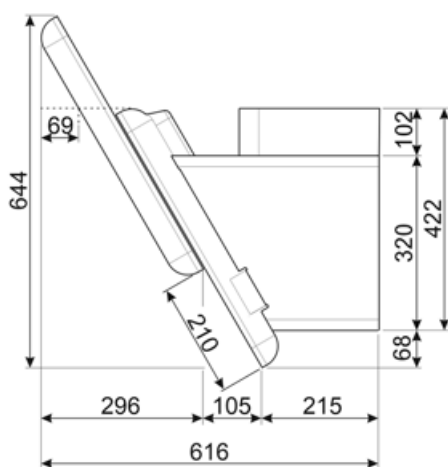

Максимальная производительность [м³/ч]	Уровень шума на 1-й скорости [дБ(А)]
1-я скорость	333	50
2-я скорость	477	59
3-я скорость	649	67
Интенсивный режим	797	72

Аксессуары в комплекте

Пульт дистанционного управления Да

Заслонка Да

Производительность/ Энергопотребление

Годовая энергоэффективность (AEC_{hood}) 36 кВт/год

Класс энергоэффективности A+

Гидродинамическая эффективность (FDE) 36,6

Класс гидродинамической эффективности A

Эффективность освещения (LE) 68,2 lux/W

Класс эффективности освещения A

Жироулавливающая эффективность (GFE) 61,1 %

Класс жироулавливающей эффективности E

Производительность на минимальной скорости 333 м³/ч

Производительность на максимальной скорости 649 м³/ч

Производительность в интенсивном режиме 797 м³/ч

Акустическое давление на минимальной скорости (SPE_{min}) 50 дБ(А)

Акустическое давление на максимальной скорости (SPE_{max}) 67 дБ(А)

Акустическое давление при интенсивном режиме 72 дБ(А)

Энергопотребление в режиме ожидания 0,49 Вт

Коэффициент увеличения времени (F) 0,7

Индекс энергоэффективности 39,7

Измерение скорости потока воздуха с точки зрения лучшей энергоэффективности 421 м³/ч

Измерение давления воздуха с точки зрения лучшей энергоэффективности 422 Pa

Измеренная потребляемая мощность в наилучшей точке эффективности (P_{best}) 135 Вт

Номинальная мощность системы освещения 2 Вт

Средняя освещенность варочной поверхности (E_{middle}) 150 lux

Максимальный уровень шума 67 дБ(А)

Максимальный уровень шума 67 дБ(А)

Электрическое подключение

Номинальная мощность 282 Вт
Сила тока 1 А
Напряжение 220-240 В

Частота тока 50-60 Гц
Длина электрического кабеля 1500 мм

Также доступны

Другие доступные цвета

Черный, Кремовый, Синий, Красный

Артикулы других цветов

KFAB75BL-KFAB75CR-KFAB75UJ-KFAB75RD