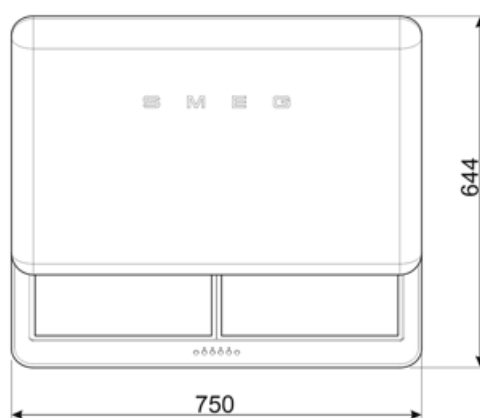

Максимальная производительность [м³/ч]	Уровень шума на 1-й скорости [дБ(А)]
1-я скорость	333	50
2-я скорость	477	59
3-я скорость	649	67
Интенсивный режим	797	72

Аксессуары в комплекте

Пульт дистанционного управления Да

Заслонка Да

Производительность/ Энергопотребление

Годовая энергоэффективность (AEC_{hood}) 36 кВт/год

Класс энергоэффективности A+

Гидродинамическая эффективность (FDE) 36,6

Класс гидродинамической эффективности A

Эффективность освещения (LE) 68,2 lux/W

Класс эффективности освещения A

Жироулавливающая эффективность (GFE) 61,1 %

Класс жироулавливающей эффективности E

Производительность на минимальной скорости 333 м³/ч

Производительность на максимальной скорости 649 м³/ч

Производительность в интенсивном режиме 797 м³/ч

Акустическое давление на минимальной скорости (SPE_{min}) 50 дБ(А)

Акустическое давление на максимальной скорости (SPE_{max}) 67 дБ(А)

Акустическое давление при интенсивном режиме 72 дБ(А)

Энергопотребление в режиме ожидания 0,49 Вт

Коэффициент увеличения времени (F) 0,7

Индекс энергоэффективности 39,7

Измерение скорости потока воздуха с точки зрения лучшей энергоэффективности 421 м³/ч

Измерение давления воздуха с точки зрения лучшей энергоэффективности 422 Pa

Измеренная потребляемая мощность в наилучшей точке эффективности (P_{best}) 135 Вт

Номинальная мощность системы освещения 2 Вт

Средняя освещенность варочной поверхности (E_{middle}) 150 lux

Максимальный уровень шума 67 дБ(А)

Максимальный уровень шума 67 дБ(А)

Электрическое подключение

Номинальная мощность 282 Вт
Сила тока 1 А
Напряжение 220-240 В

Частота тока 50-60 Гц
Длина электрического кабеля 1500 мм

Также доступны

Другие доступные цвета

Черный, Кремовый, Синий, Красный

Артикулы других цветов

KFAB75BL-KFAB75CR-KFAB75UJ-KFAB75RD