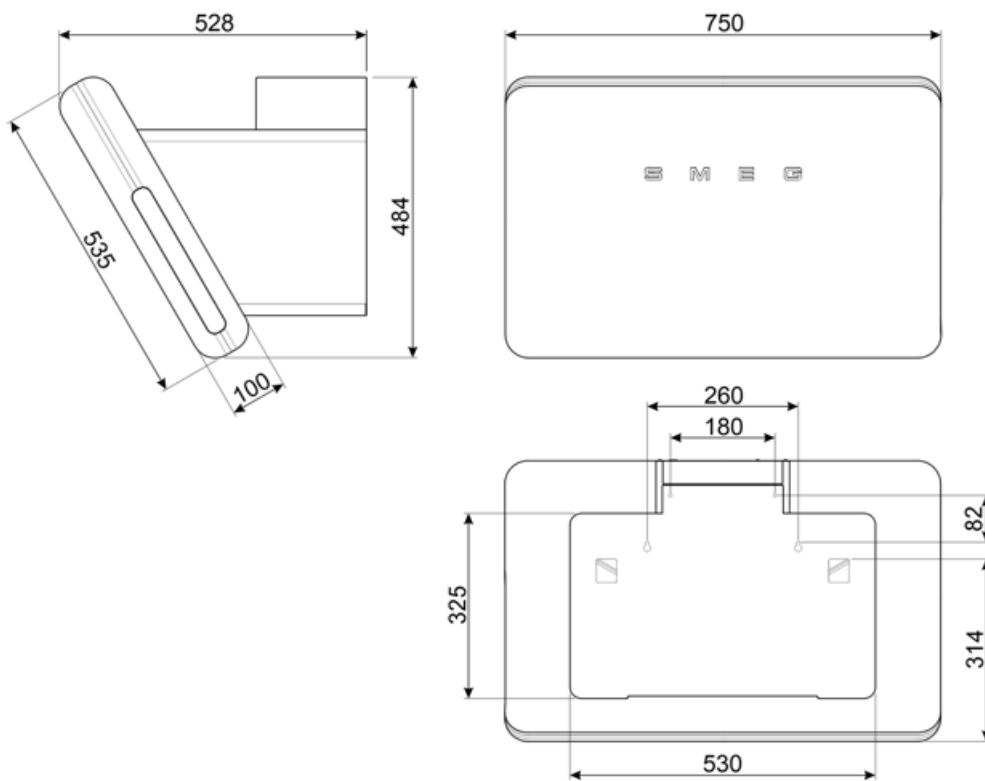

Paristotyyppi	
Sähköliitännäluokitus	282 W
Virta	1 A
Jännite	220-240 V

Taajuus	50-60 Hz
Johdon pituus	1500 mm
Sähköpistokkeen tyyppi	Ei

Myös saatavana

Väri vaihtoehdot Matt white, Matt Black, Kermanvärinen