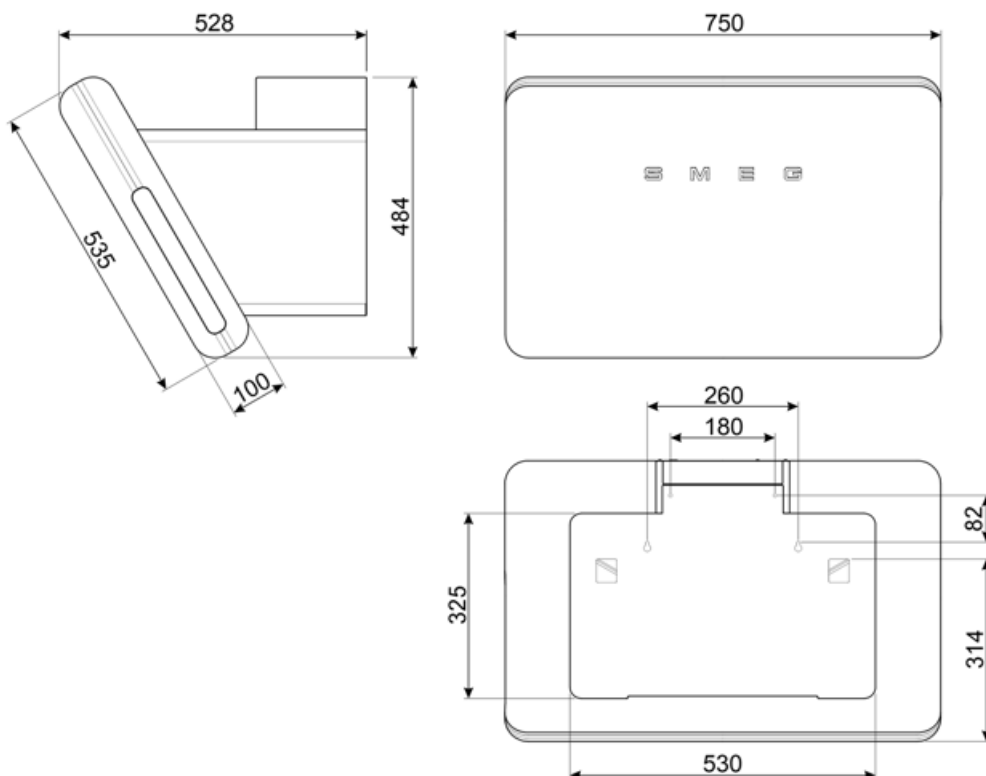

Производительность на максимальной скорости 620 м³/ч
Производительность в интенсивном режиме 712 м³/ч

Измеренная потребляемая мощность в наилучшей точке эффективности 137,3 Вт
Номинальная мощность системы освещения 3 Вт
Средняя освещенность варочной поверхности 153 lux
Максимальный уровень шума 64 дБ(А)

Электрическое подключение

Тип аккумуляторной батареи
Номинальная мощность 282 Вт
Сила тока 1 А
Напряжение 220-240 В

Частота тока 50-60 Гц
Длина электрического кабеля 1500 мм
Тип электрической вилки Нет

Также доступны

Другие доступные цвета Белая матовая, Черный матовый, Кремовый