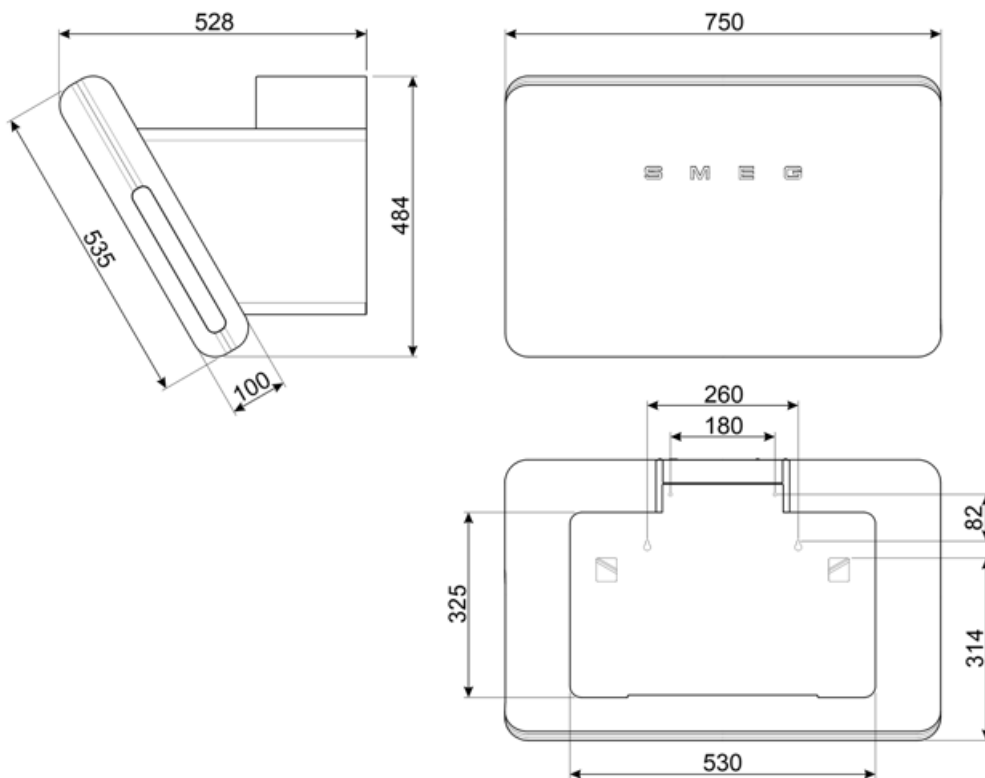

Elektrisk anslutning

Batterityp		Frekvens	50-60 Hz
Anslutningseffekt	282 W	Sladdens längd	1500 mm
Ström	1 A	Typ av kontakt	Nej
Spänning	220-240 V		

Även tillgängligt

Andra tillgängliga färger
Matt white, Matt Black, Creme