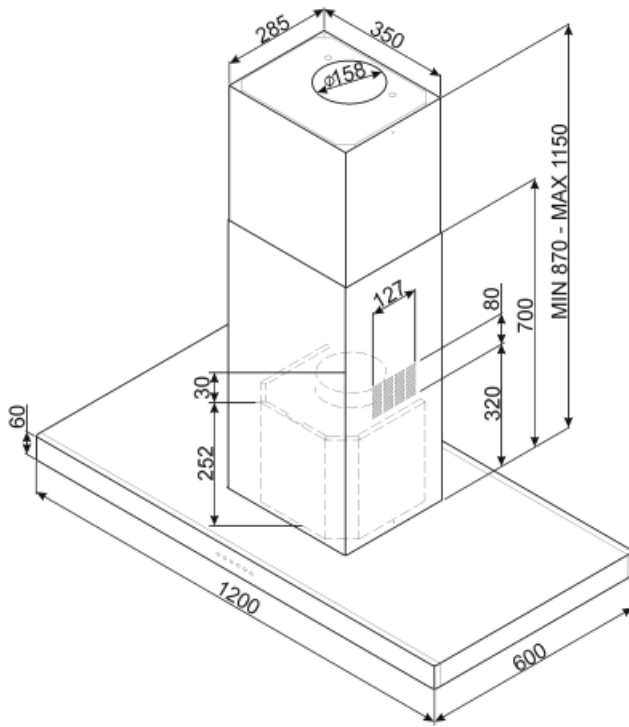

IEC קצב הוצאה 61591 [m³/h]	IEC רמת רעש 60704-2-13 [dBA]
קולטי אדים	316	48
קולטי אדים	385	59
קולטי אדים	529	62
Gruppo specifico per famiglia cappe.	783	70

אביזרים כלולים

הפחתת צינור

כן

תווית חשמל / ביצועים

צריכת יעילות שנתית (AEChood)	64 kWh/a	פליטת עוצמת צליל אקוסטית באוויר A בשקלול במהירות מרבית (SPEmax)	62 dBA
דרגת יעילות אנרגטית	B	פליטת עוצמת צליל אקוסטית באוויר A בשקלול במהירות מואצת (SPEboost)	70 dBA
יעילות דינמית נוזלית (FDE)	28.7	צריכת חשמל במצב כבוי (Po)	0.71 W
קטגוריית יעילות דינמית נוזלית (FDEC)	A	מקדם הארכת זמן אינדקס יעילות אנרגטית	1.00
יעילות תאורה (LE)	70.9 lux/W	קצב זרימת אוויר נמדד בנקודת היעילות הטובה ביותר (Qbep)	58.7
קטגוריית יעילות תאורה (LEC)	A	לחץ אוויר נמדד בנקודת היעילות הטובה ביותר (Pbep)	394 m³/h
יעילות סינון שומן (GFE)	79.8 %	מבוא הספק חשמל נמדד בנקודת היעילות הטובה ביותר (Wbep)	449 Pa
קטגוריית יעילות סינון שומן (GFEC)	C	צריכת חשמל נקובה במערכת התאורה (WL)	171 W
זרימת אוויר במהירות מינימלית (Qmin)	316 m³/h	הארה ממוצעת של התאורה במשטח הבישול (Emiddle)	4 W
זרימת אוויר במהירות מקסימלית (Qmax)	529 m³/h	רמת עוצמת צליל בהגדרה הגבוהה ביותר (Lwa)	312 lux
זרימת אוויר במהירות מואצת (Qboost)	783 m³/h		62 dBA
פליטת עוצמת צליל אקוסטית באוויר A בשקלול במהירות מינימלית (SPEmin)	48 dBA		

חיבור חשמלי

דירוג חיבור חשמלי מתח	279 W 220-240 V	תדר (Hz)	50-60 Hz
		אורך כבל חשמל	1500 mm