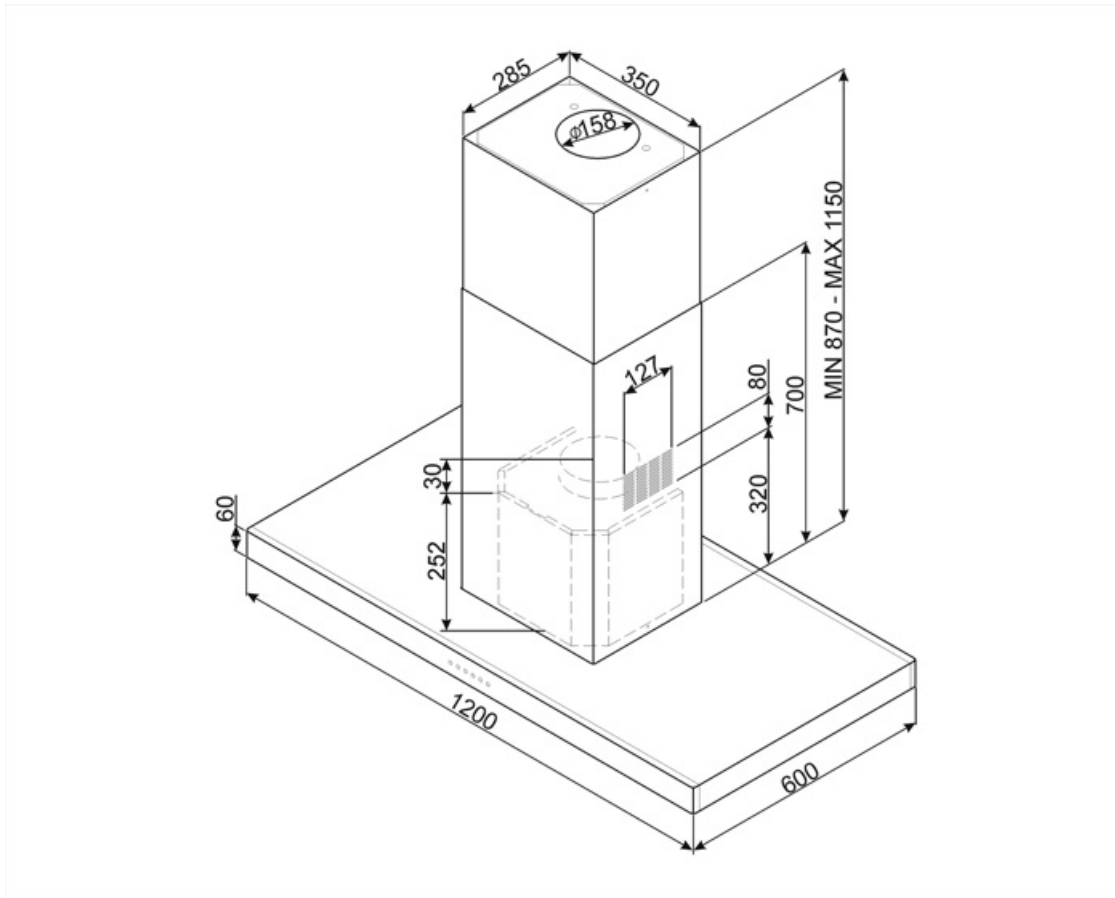

קולטי אדים	385	59
קולטי אדים	529	62
Gruppo specifico per famiglia cappe.	783	70

אביזרים כלולים

הפחתת צינור כן

תווית חשמל / ביצועים

צריכת יעילות שנתית (AEChood)	64 kWh/a	פליטת עוצמת צליל אקוסטית באוויר A בשקלול במהירות מינימלית (SPEmin)	48 dBA
דרגת יעילות אנרגטית	B	פליטת עוצמת צליל אקוסטית באוויר A בשקלול במהירות מרבית (SPEmax)	62 dBA
יעילות דינמית נוזלית (FDE)	28,7	פליטת עוצמת צליל אקוסטית באוויר A בשקלול במהירות מואצת (SPEboost)	70 dBA
קטגוריית יעילות דינמית נוזלית (FDEC)	A	מקדם הארכת זמן (F)	1,00
יעילות תאורה (LE)	70,9 lux/W	אינדקס יעילות אנרגטית	58,7
קטגוריית יעילות תאורה (LEC)	A	קצב זרימת אוויר נמדד בנקודת היעילות הטובה ביותר (Qbep)	394 m³/h
יעילות סינון שומן (GFE)	79,8 %	לחץ אוויר נמדד בנקודת היעילות הטובה ביותר (Pbep)	449 Pa
קטגוריית יעילות סינון שומן (GFEC)	C	מבוא הספק חשמל נמדד בנקודת היעילות הטובה ביותר (Wbep)	171 W
זרימת אוויר במהירות מינימלית (Qmin)	316 m³/h	צריכת חשמל נקובה במערכת התאורה (WL)	4 W
זרימת אוויר במהירות מקסימלית (Qmax)	529 m³/h	הארה ממוצעת של התאורה במשטח הבישול (Emiddle)	312 lux
זרימת אוויר במהירות מואצת (Qboost)	783 m³/h	רמת עוצמת צליל בהגדרה הגבוהה ביותר (Lwa)	62 dBA

חיבור חשמלי

דירוג חיבור חשמלי מתח	279 W	אורך כבל חשמל תקע	1500 mm
תדר (Hz)	220-240 V		לא
	50-60 Hz		

זמין גם

Alternative colours available

No