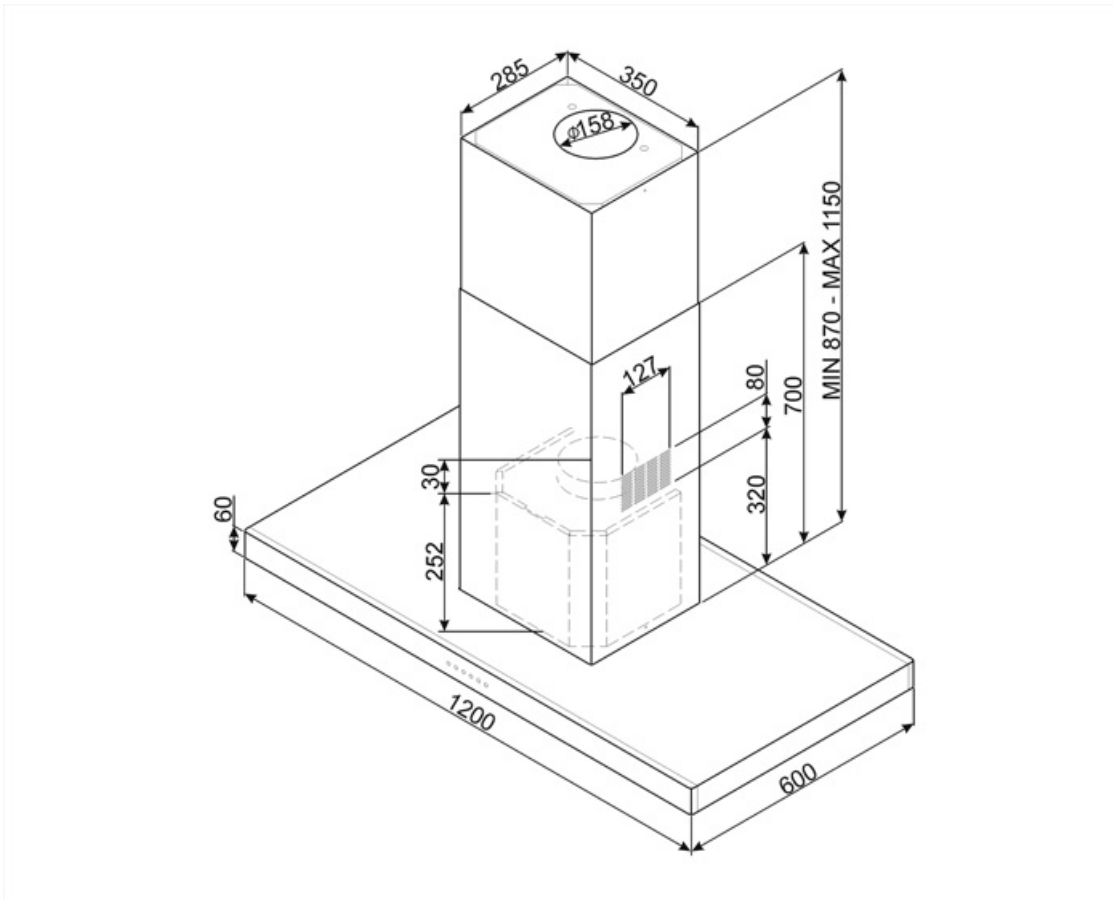

Hastighet 2	385	59
Hastighet 3	529	62
Intensiv hastighet	783	70

Medfølgende tilbehør

Rørreduksjon Ja

Kapasitets-/energietikett

Årlig Effektivt Forbruk (AEChood)	64 kWh/a	Airbourne akustisk A-veid lydeffektnivå Emission på minimum hastighet (SPEmin)	48 dBA
Energi effektivitets klasse (EEC)	B	Airbourne akustisk A-veid lydeffektnivå Emission på minimum hastighet (SPEmax)	62 dBA
Flytende Dynamisk Effektivitet (FDE)	28,7	Airbourne akustisk A-veid lydeffektnivå Emission på økende hastighet (SPEboost)	70 dBA
Flytende Dynamisk Effektivitet (FDEC)	A	Tidsøkning faktor (F)	1,00
Belysning Effektivitet (LE)	70,9 lux/W	Energi effektivitetsindeks for stekeovn 1	58,7
Belysning Effektivitet klasse (LEC)	A	Målt lufttrykk på beste effektssgrad (QBEP)	394 m³/h
Fett filtreringsutbytte (GFE)	79,8 %	Målt lufttrykk på beste effektssgrad (QBEP)	449 Pa
Fettfiltrering effektivitetsklasse (GFE)	C	Målt strøm på beste virkningsgrad	171 W
Luftflyt ved mininum fart (Qmin)	316 m³/h	Normal styrke på lyssystem (WI)	4 W
Luftmengde ved maksimal hastighet (Qmax)	529 m³/h	Gjennomsnittlig belysning av lyset på kokeflaten (emiddle)	312 lux
Luftmengde ved økt hastighet (Qboost)	783 m³/h	Lydstyrke nivå på høyeste styrke (Lwa)	62 dBA

Elektrisk tilkobling

Elektrisk tilkoblingseffekt	279 W	Lengde på ledning	1500 mm
Spenning	220-240 V	Støpseltype	Nei

Frekvens

50-60 Hz