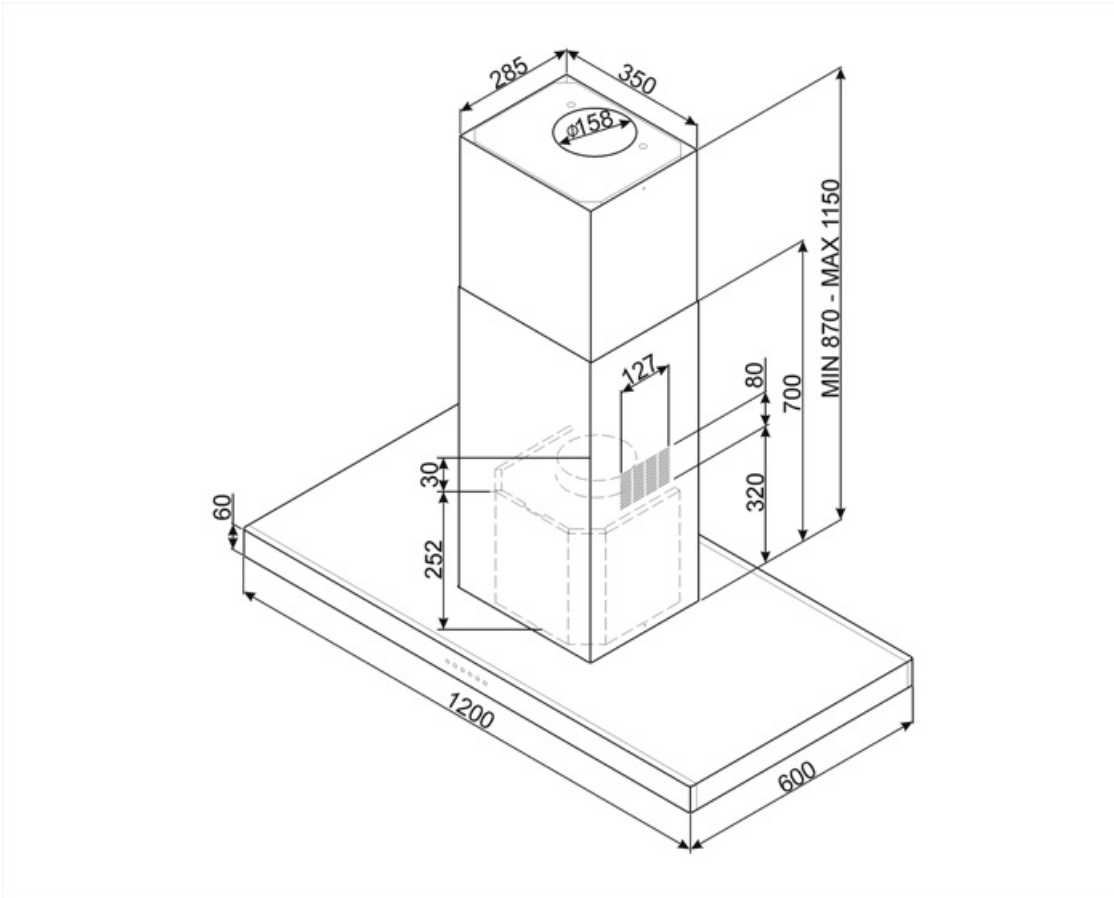

Hastighet 2	385	59
Hastighet 3	529	62
Intensiv hastighet	783	70

Medfølgende tilbehør

Rørreduksjon Ja

Kapasitets-/energietikett

Årlig Effektivt Forbruk (AEChood)	64 kWh/a	Airbourne akustisk A-veid lydeffektnivå Emission på minimum hastighet (SPEmin)	48 dBA
Energi effektivitets klasse (EEC)	B	Airbourne akustisk A-veid lydeffektnivå Emission på minimum hastighet (SPEmax)	62 dBA
Flytende Dynamisk Effektivitet (FDE)	28,7	Airbourne akustisk A-veid lydeffektnivå Emission på økende hastighet (SPEboost)	70 dBA
Flytende Dynamisk Effektivitet (FDEC)	A	Tidsøkning faktor (F)	1,00
Belysning Effektivitet (LE)	70,9 lux/W	Energi effektivitetsindeks for stekeovn 1	58,7
Belysning Effektivitet klasse (LEC)	A	Målt lufttrykk på beste effektssgrad (QBEP)	394 m³/h
Fett filtreringsutbytte (GFE)	79,8 %	Målt lufttrykk på beste effektssgrad (QBEP)	449 Pa
Fettfiltrering effektivitetsklasse (GFE)	C	Målt strøm på beste virkningsgrad	171 W
Luftflyt ved mininum fart (Qmin)	316 m³/h	Normal styrke på lyssystem (WI)	4 W
Luftmengde ved maksimal hastighet (Qmax)	529 m³/h	Gjennomsnittlig belysning av lyset på kokeflaten (emiddle)	312 lux
Luftmengde ved økt hastighet (Qboost)	783 m³/h	Lydstyrke nivå på høyeste styrke (Lwa)	62 dBA

Elektrisk tilkobling

Elektrisk tilkoblingseffekt	279 W	Lengde på ledning	1500 mm
Spenning	220-240 V	Støpseltype	Nei