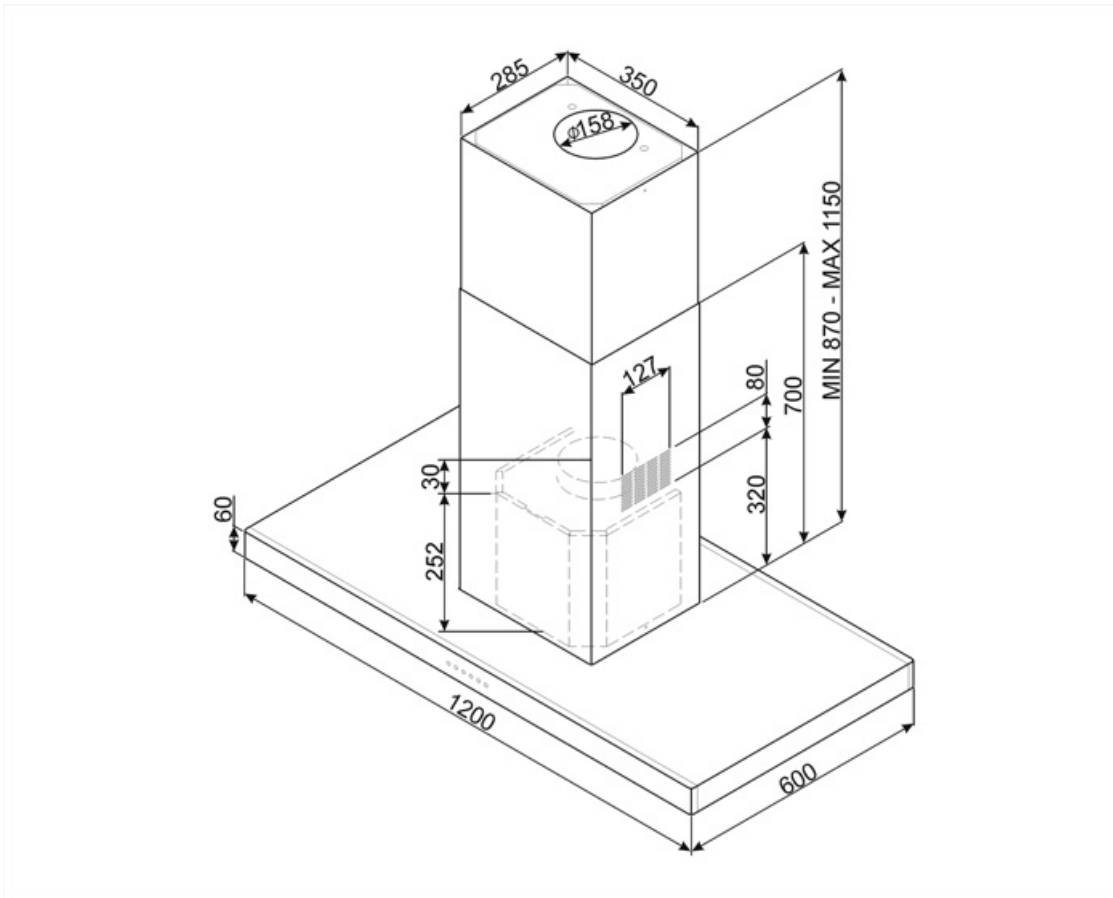

Hastighet 2	385	59
Hastighet 3	529	62
Intensiv hastighet	783	70

Medfølgende tilbehør

Rørreduksjon Ja

Kapasitets-/energietikett

Årlig Effektivt Forbruk (AEChood)	64 kWh/a	Airbourne akustisk A-veid lydeffektnivå Emission på minimum hastighet (SPEmin)	48 dBA
Energi effektivitets klasse (EEC)	B	Airbourne akustisk A-veid lydeffektnivå Emission på minimum hastighet (SPEmax)	62 dBA
Flytende Dynamisk Effektivitet (FDE)	28,7	Airbourne akustisk A-veid lydeffektnivå Emission på økende hastighet (SPEboost)	70 dBA
Flytende Dynamisk Effektivitet (FDEC)	A	Tidsøkning faktor (F)	1,00
Belysning Effektivitet (LE)	70,9 lux/W	Energi effektivitetsindeks for stekeovn 1	58,7
Belysning Effektivitet klasse (LEC)	A	Målt lufttrykk på beste effektssgrad (QBEP)	394 m³/h
Fett filtreringsutbytte (GFE)	79,8 %	Målt lufttrykk på beste effektssgrad (QBEP)	449 Pa
Fettfiltrering effektivitetsklasse (GFE)	C	Målt strøm på beste virkningsgrad	171 W
Luftflyt ved mininum fart (Qmin)	316 m³/h	Normal styrke på lyssystem (WI)	4 W
Luftmengde ved maksimal hastighet (Qmax)	529 m³/h	Gjennomsnittlig belysning av lyset på kokeflaten (emiddle)	312 lux
Luftmengde ved økt hastighet (Qboost)	783 m³/h	Lydstyrke nivå på høyeste styrke (Lwa)	62 dBA

Elektrisk tilkobling

Elektrisk tilkoblingseffekt	279 W	Lengde på ledning	1500 mm
Spenning	220-240 V	Støpseltype	Nei

Frekvens

50-60 Hz