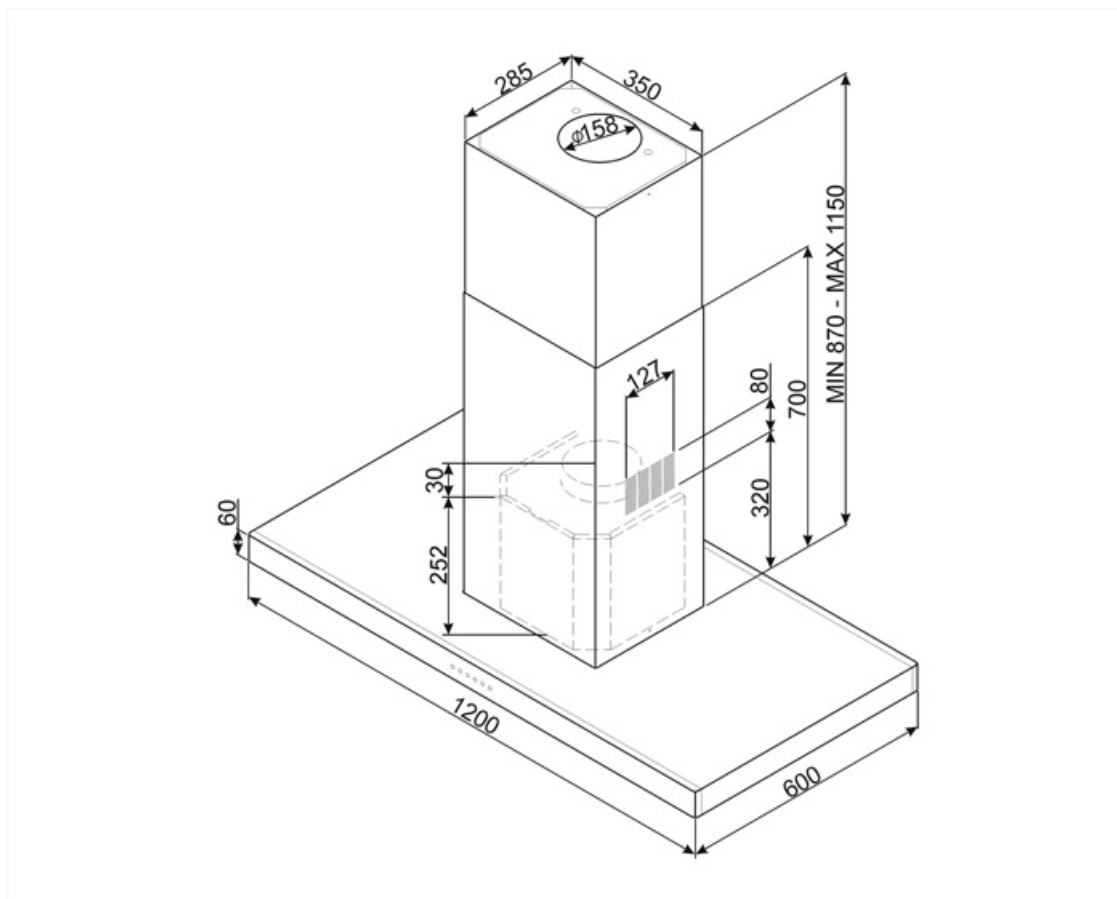

Hastighet 2	385	59
Hastighet 3	529	62
Intensiv hastighet	783	70

Standardtilbehør

Rørreduksjon Ja

Kapasitets-/energietikett

Årlig Effektivt Forbruk (AEChood)	64 kWh/a	Airbourne akustisk A-veid lydeffektnivå Emission på minimum hastighet (SPEmax)	62 dBA
Energi effektivitets klasse (EEC)	B	Airbourne akustisk A-veid lydeffektnivå Emission på økende hastighet (SPEboost)	70 dBA
Flytende Dynamisk Effektivitet (FDE)	28,7	Strømforbruk i Av-modus (Po)	0,71 W
Flytende Dynamisk Effektivitet (FDEC)	A	Tidsøkning faktor (F)	1,00
Belysning Effektivitet (LE)	70,9 lux/W	Energi effektivitetsindeks for stekeovn 1	58,7
Belysning Effektivitet klasse (LEC)	A	Målt lufttrykk på beste effektssgrad (QBEP)	394 m³/h
Fett filtreringsutbytte (GFE)	79,8 %	Målt lufttrykk på beste effektssgrad (QBEP)	449 Pa
Fettfiltrering effektivitetsklasse (GFE)	C	Målt strøm på beste virkningsgrad	171 W
Luftflyt ved mininum fart (Qmin)	316 m³/h	Normal styrke på lyssystem (WI)	4 W
Luftmengde ved maksimal hastighet (Qmax)	529 m³/h	Gjennomsnittlig belysning av lyset på kokeflaten (emiddle)	312 lux
Luftmengde ved økt hastighet (Qboost)	783 m³/h	Lydstyrke nivå på høyeste styrke (Lwa)	62 dBA
Airbourne akustisk A-veid lydeffektnivå Emission på minimum hastighet (SPEmin)	48 dBA		

Elektrisk tilkobling

Elektrisk tilkoblingseffekt	279 W	Frekvens	50-60 Hz
Spenning	220-240 V	Lengde på ledning	1500 mm