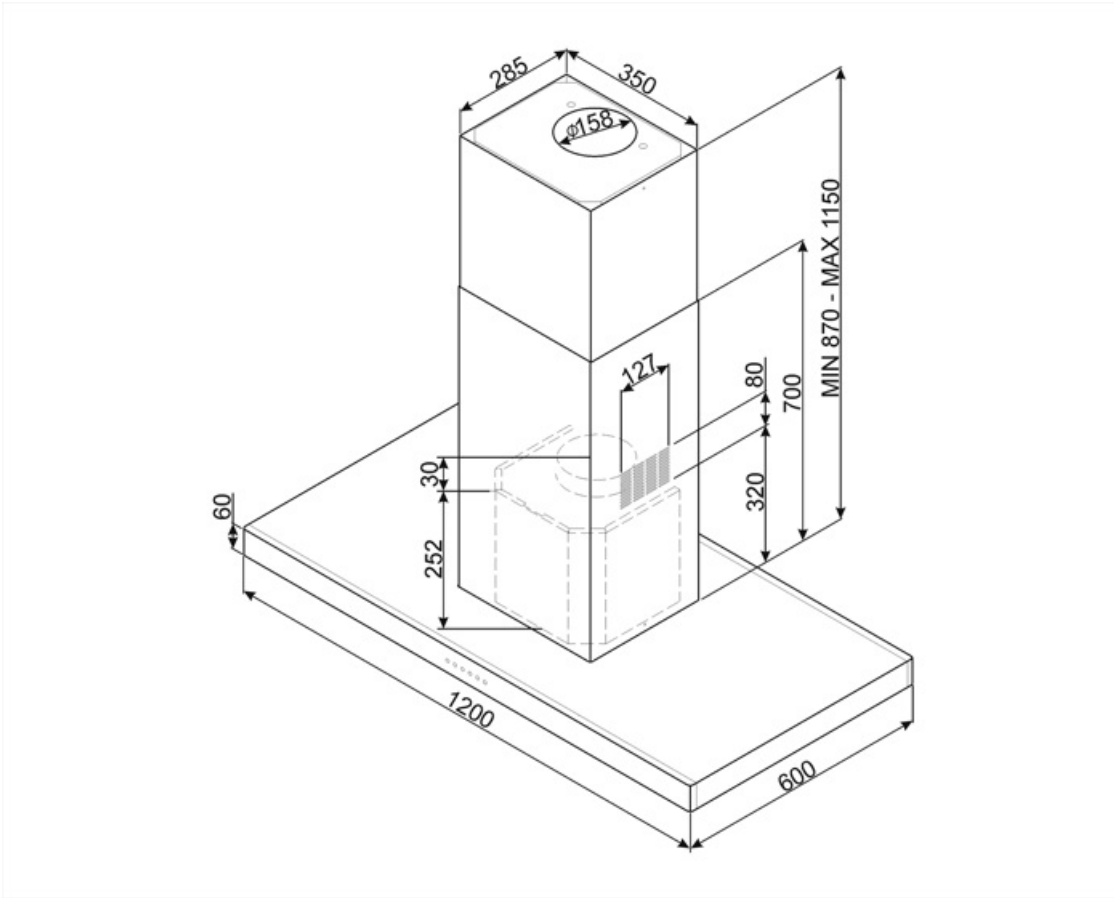

Snelheid 2	385	59
Snelheid 3	529	62
Snelheid Intensief	783	70

Meegeleverde accessoires

Schacht reductie Ja

Prestaties / energielabel

Jaarlijks energieverbruik (AEChood) 64 kWh/a
Energie-efficiëntieklasse (EEC) B
Hydrodynamische efficiëntie (FDEC) 28,7
Hydrodynamische-efficiëntieklasse (FDEC) A
Lichtefficiëntie (LEC) 70,9 lux/W
Lichtefficiëntieklasse (LEC): A
Vetfilterefficiëntie (GFE) 79,8 %
Vetfilterefficiëntieklasse (GFEC) C
Luchtstroom op de minimumsnelheid (Qmin) 316 m³/h
Luchtstroom op de maximumsnelheid (Qmax) 529 m³/h
Luchtstroom op de boostersnelheid (Qboost) 783 m³/h
Akoestische geluidsdruk op minimum snelheid (SPEmin) 48 dBA

Akoestische A-gewogen geluidsemissie op maximum snelheid 62 dBA
Akoestische A-gewogen geluidsvermogen in de lucht met intensieve snelheid 70 dBA
Vermogensverbruik in Off modus (Po) 0,71 W
Tijdstoenamefactor (F) 1,00
Energie-efficiëntie-index 58,7
Gemeten luchtstroom op beste-efficiëntiepunt (Qbep) 394 m³/h
Gemeten luchtdruk op beste-efficiëntiepunt (Qbep) 449 Pa
Gemeten opgenomen vermogen op beste-efficiëntiepunt (Wbep) 171 W
Nominaal stroomverbruik van het lichtstelsel (WL) 4 W
Gemiddelde lichtsterkte van het licht op het kookoppervlak (Emiddle) 312 lux
Geluidsniveau op de hoogste stand (Lwa) 62 dBA

Elektrische aansluiting

Aansluitwaarde 279 W
Spanning 220-240 V

Frequentie 50-60 Hz
Lengte voedingskabel 1500 mm