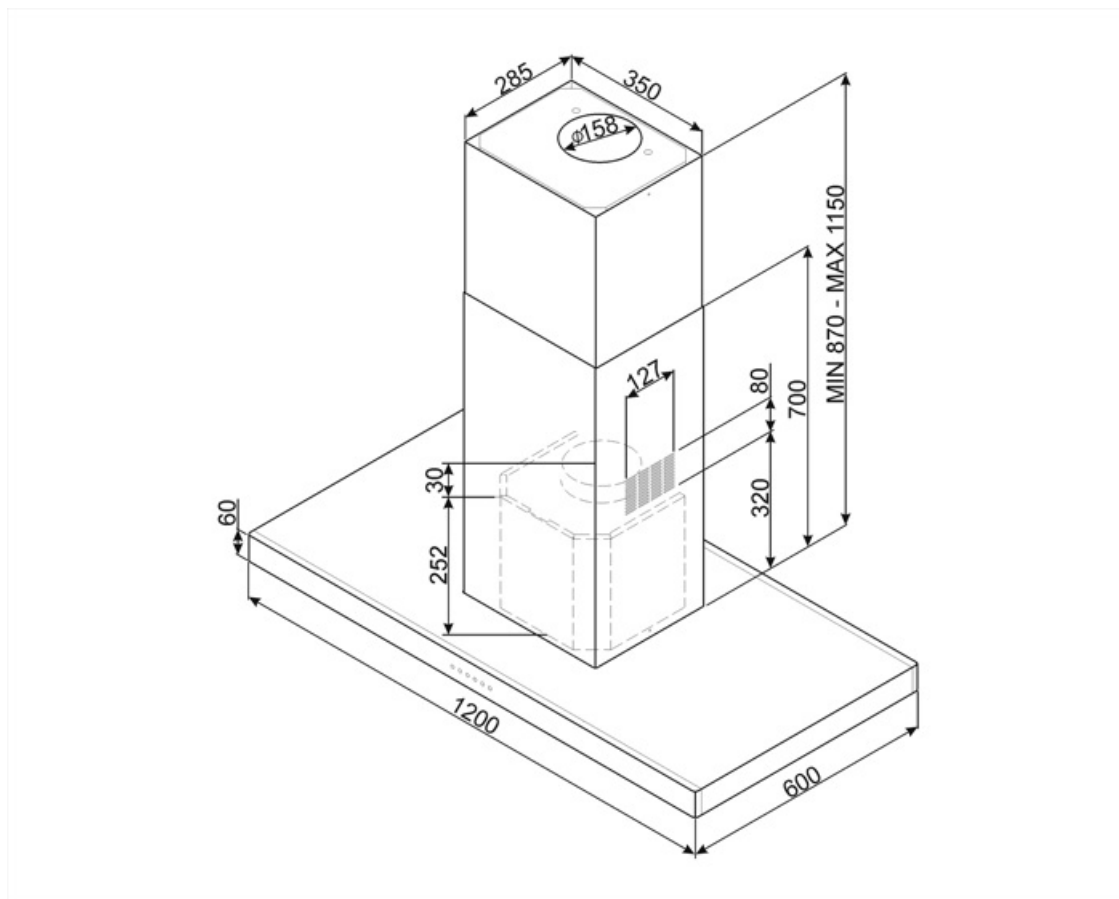

Hastighet 2	385	59
Hastighet 3	529	62
Intensivläge	783	70

Medföljande tillbehör

Rörförminskare   Ja

Kapacitet/energitikett

Årlig effektförbrukning (AEChood)	64 kWh/a	Luftburet akustiskt buller för A-viktade ljudeffektsutsläpp vid min.hastighet (SPEmin)	48 dBA
Energiklass (EEC)	B	Luftburet akustiskt buller för A-viktade ljudeffektutsläpp vid maxhastighet (SPEmax)	62 dBA
Flödesdynamisk effektivitet (FDE)	28,7	Luftburet akustiskt buller för A-viktade ljudeffektutsläpp vid intensivläge (SPEboost)	70 dBA
Flödesdynamisk effektivitetsklass (FDEC)	A	Tidsökningsfaktor (F)	1,00
Ljuseffektivitet (LE)	70,9 lux/W	Energieffektivitetsindex	58,7
Ljuseffektivitetsklass (LEC)	A	Mest effektiva luftflöde (Qbep)	394 m³/h
Fettfiltreringseffektivitet (GFE)	79,8 %	Uppmätt lufttryck vid bästa effektivitetsposition (Pbep)	449 Pa
Fettfiltreringseffektivitetsklass (GFEC)	C	Uppmätt elförbrukning vid bästa effektivitetspunkt (Wbep)	171 W
Luftflöde, min.hastighet (Qmin)	316 m³/h	Ljusets anslutningseffekt (WI)	4 W
Luftflöde vid maxhastighet (Qmax)	529 m³/h	Genomsnittligt ljus från ljuskälla på tillagningsyta (Emiddle)	312 lux
Luftflöde vid intensivläge (Qboost)	783 m³/h	Ljudtryck vid högsta läge (Lwa)	62 dBA

Elektrisk anslutning

Anslutningseffekt	279 W	Sladdens längd	1500 mm
Spänning	220-240 V	Typ av kontakt	Nej
Frekvens	50-60 Hz