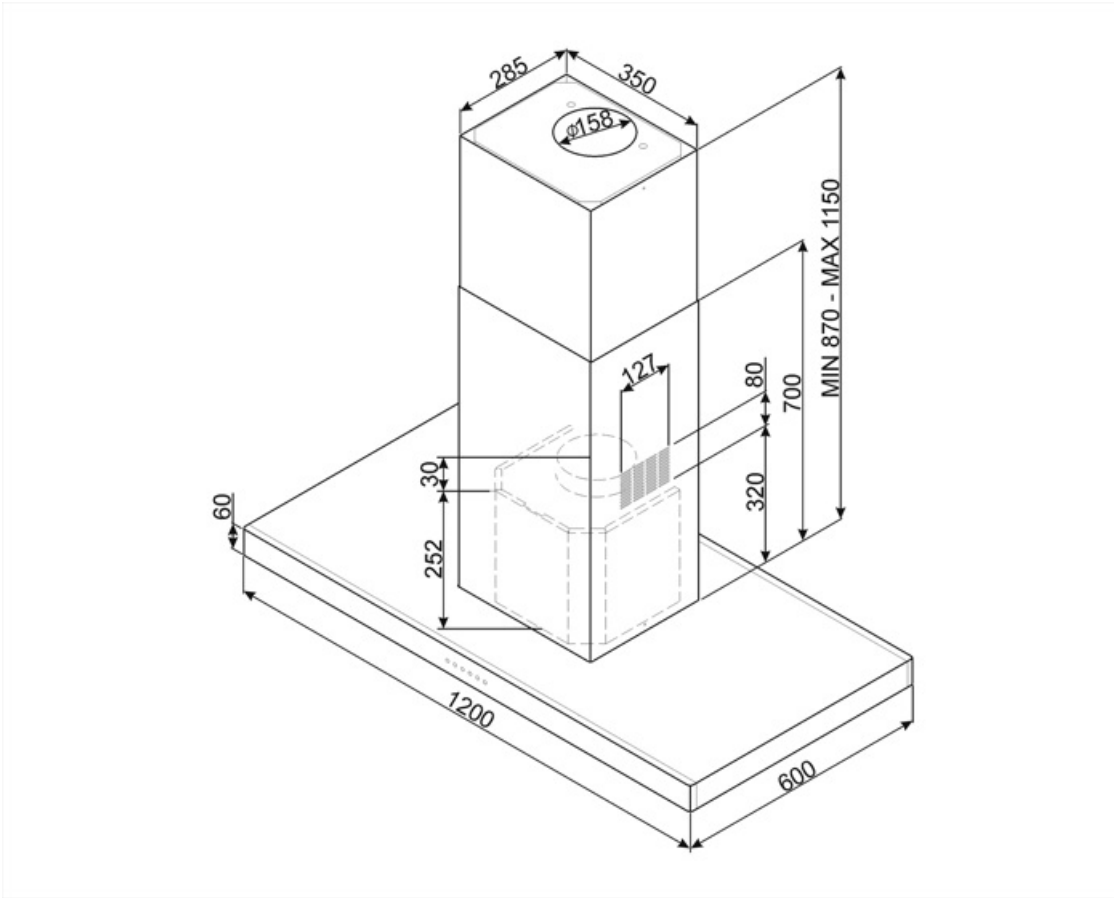

Hastighet 2	385	59
Hastighet 3	529	62
Intensivläge	783	70

Medföljande tillbehör

Rörförminskare   Ja

Kapacitet/energitikett

Årlig effektförbrukning (AEChood)	64 kWh/a	Luftburet akustiskt buller för A-viktade ljudeffektsutsläpp vid min.hastighet (SPEmin)	48 dBA
Energiklass (EEC)	B	Luftburet akustiskt buller för A-viktade ljudeffektutsläpp vid maxhastighet (SPEmax)	62 dBA
Flödesdynamisk effektivitet (FDE)	28.7	Luftburet akustiskt buller för A-viktade ljudeffektutsläpp vid intensivläge (SPEboost)	70 dBA
Flödesdynamisk effektivitetsklass (FDEC)	A	Tidsökningsfaktor (F)	1.00
Ljuseffektivitet (LE)	70.9 lux/W	Energieffektivitetsindex	58.7
Ljuseffektivitetsklass (LEC)	A	Mest effektiva luftflöde (Qbep)	394 m³/h
Fettfiltreringseffektivitet (GFE)	79.8 %	Uppmätt lufttryck vid bästa effektivitetsposition (Pbep)	449 Pa
Fettfiltreringseffektivitetsklass (GFEC)	C	Uppmätt elförbrukning vid bästa effektivitetspunkt (Wbep)	171 W
Luftflöde, min.hastighet (Qmin)	316 m³/h	Ljusets anslutningseffekt (WI)	4 W
Luftflöde vid maxhastighet (Qmax)	529 m³/h	Genomsnittligt ljus från ljuskälla på tillagningsyta (Emiddle)	312 lux
Luftflöde vid intensivläge (Qboost)	783 m³/h	Ljudtryck vid högsta läge (Lwa)	62 dBA

Elektrisk anslutning

Anslutningseffekt	279 W	Sladdens längd	1500 mm
Spänning	220-240 V	Typ av kontakt	Nej
Frekvens	50-60 Hz