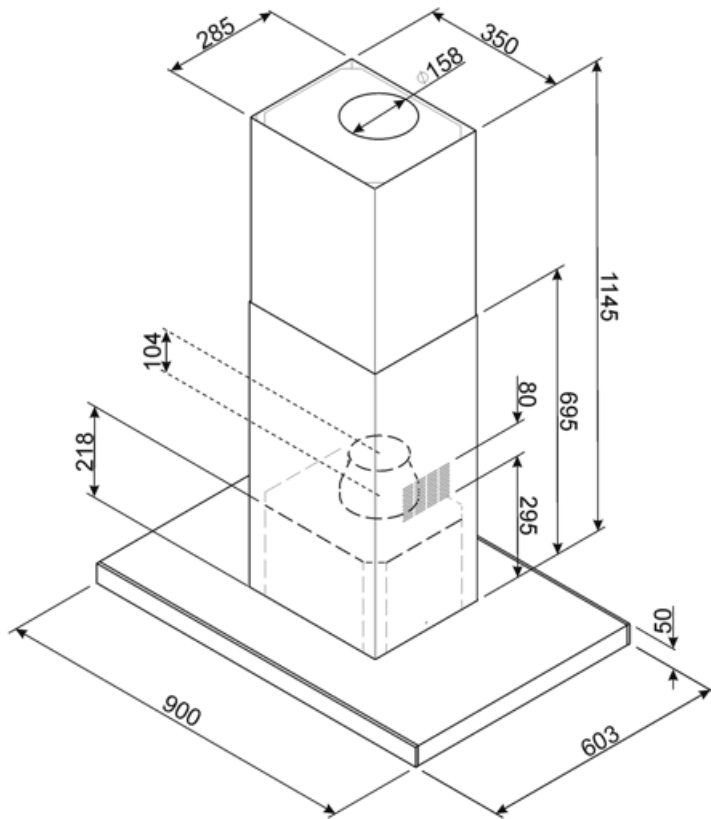

IEC קצב הוצאה 61591 [m³/h]	IEC רמת רעש 60704-2-13 [dBA]
קולטי אדים	266	49
קולטי אדים	385	59
קולטי אדים	469	61
Gruppo specifico per famiglia cappe.	703	70

תווית חשמל / ביצועים

צריכת יעילות שנתית (AEChood)	68 kWh/a	פליטת עוצמת צליל אקוסטית באוויר A בשקלול במהירות מינימלית (SPEmin)	49 dBA
דרגת יעילות אנרגטית	B	פליטת עוצמת צליל אקוסטית באוויר A בשקלול במהירות מרבית (SPEmax)	61 dBA
יעילות דינמית נוזלית (FDE)	27,9	פליטת עוצמת צליל אקוסטית באוויר A בשקלול במהירות מואצת (SPEboost)	70 dBA
קטגוריית יעילות דינמית נוזלית (FDEC)	B	צריכת חשמל במצב כבוי (Po)	0,49 W
יעילות תאורה (LE)	79,8 lux/W	מקדם הארכת זמן (F)	1,00
קטגוריית יעילות תאורה (LEC)	A	קצב זרימת אוויר נמדד בנקודת היעילות הטובה ביותר (Qbep)	399 m³/h
יעילות סינון שומן (GFE)	84,3 %	לחץ אוויר נמדד בנקודת היעילות הטובה ביותר (Pbep)	445 Pa
קטגוריית יעילות סינון שומן (GFEC)	C	מבוא הספק חשמל נמדד בנקודת היעילות הטובה ביותר (Wbep)	176 W
זרימת אוויר במהירות מינימלית (Qmin)	266 m³/h	צריכת חשמל נקובה במערכת התאורה (WL)	4 W
זרימת אוויר במהירות מקסימלית (Qmax)	469 m³/h	הארה ממוצעת של התאורה במשטח הבישול (Emiddle)	351 lux
זרימת אוויר במהירות מואצת (Qboost)	703 m³/h	רמת עוצמת צליל בהגדרה הגבוהה ביותר (Lwa)	61 dBA

חיבור חשמלי

דירוג חיבור חשמלי מתח	279 W 220-240 V	תדר (Hz)	50-60 Hz
		אורך כבל חשמל	1500 mm

אביזרים אופציונליים

מסנן פחם	FLT6