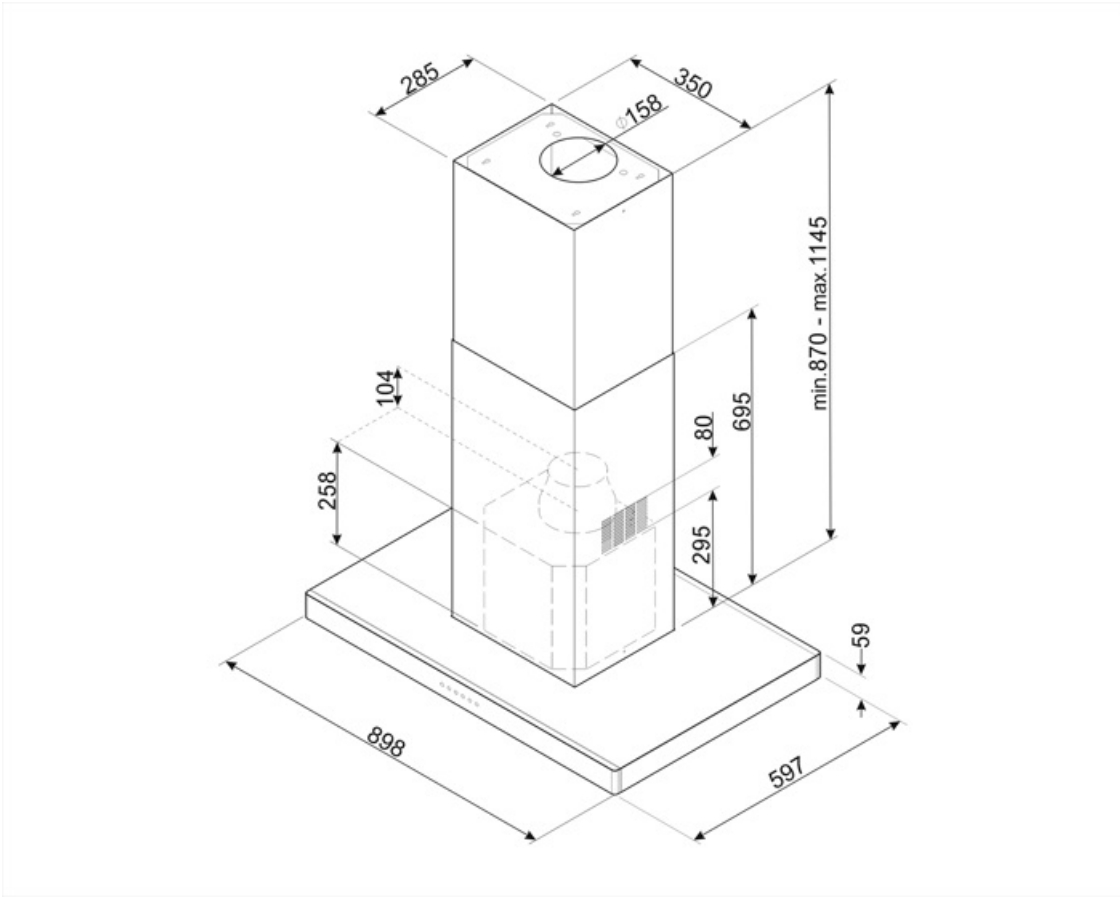

Nopeus 1	311	49
Nopeus 2	385	59
Nopeus 3	533	63
Suurin nopeus	740	71

Mukana tulevat lisävarusteet

Putken supistus Kyllä

Suorituskyky/energiamerkintä

Vuotuinen energiankulutus	66 kWh/a	Melutaso minimi nopeudella (SPEmin)	49 dBA
Energiatehokkuusluokka FDE	B 27,4	Melutaso korkeimmalla tehokkuudella	63 dBA
Virran dynaamisen tehokkuuden luokka (FDEC)	B	Airbourne-akustinen A-painotettu ääniteho päästökierrosnopeudella (SPEboost)	71 dBA
Valon tehokkuus (LF)	88,6 lux/W	Ensimmäisen uunin energiatehokkuusluokka	58,8
Valon tehokkuus (LEC)	A	Mitattu ilmavirta tehokkaimmassa tilassa	390 m³/h
Rasvasuodattimen tehokkuus	83,1 %	Korkeimman tehokkuuden ilmanpaine	451 Pa
Rasvasuodattimen tehokkuusluokka (GFEC)	C	Mitattu sähkövirta tehokkaimmalla ohjelmalla	171 W
Ilmavirta alimmalla nopeudella	311 m³/h	Valojen normaali tehokkuus	4 W
Ilmavirta max nopeudella	533 m³/h	Keskiarvoinen valaistus keittiötasoilla	390 lux
Ilmavirran nopeutin	740 m³/h	Melutaso korkeimmalla tehokkuudella	63 dBA

Sähköliitântä

Sähköliitântäluokitus	279 W	Johdon pituus	1500 mm
Jännite	220-240 V	Sähköpistokkeen tyyppi	Ei
Taajuus	50-60 Hz