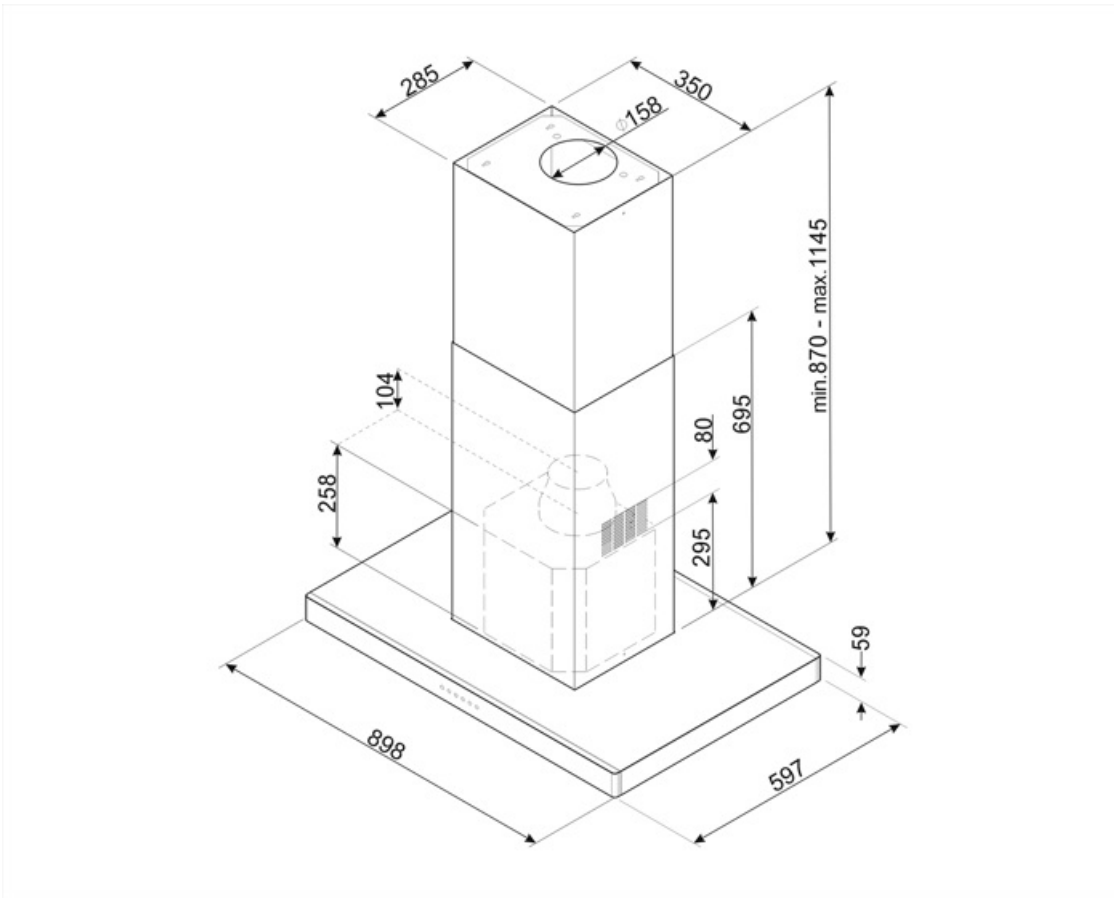

IEC קצב הוצאה 61591 [m³/h]	IEC רמת רעש 60704-2-13 [dBA]
קולטי אדים	311	49
קולטי אדים	385	59
קולטי אדים	533	63
Gruppo specifico per famiglia cappe.	740	71

אביזרים כלולים

הפחתת צינור

כן

תווית חשמל / ביצועים

צריכת יעילות שנתית (AEChood)	66 kWh/a	פליטת עוצמת צליל אקוסטית באוויר A בשקלול במהירות מינימלית (SPEmin)	49 dBA
דרגת יעילות אנרגטית יעילות דינמית נוזלית (FDE)	B 27,4	פליטת עוצמת צליל אקוסטית באוויר A בשקלול במהירות מרבית (SPEmax)	63 dBA
קטגוריית יעילות דינמית נוזלית (FDEC)	B	פליטת עוצמת צליל אקוסטית באוויר A בשקלול במהירות מואצת (SPEboost)	71 dBA
יעילות תאורה (LE)	88,6 lux/W	צריכת חשמל במצב המתנה (Ps)	0,49 W
קטגוריית יעילות תאורה (LEC)	A	אינדקס יעילות אנרגטית	58,8
יעילות סינון שומן (GFE)	83,1 %	קצב זרימת אוויר נמדד בנקודת היעילות הטובה ביותר (Qbep)	390 m³/h
קטגוריית יעילות סינון שומן (GFEC)	C	לחץ אוויר נמדד בנקודת היעילות הטובה ביותר (Pbep)	451 Pa
זרימת אוויר במהירות מינימלית (Qmin)	311 m³/h	מבוא הספק חשמל נמדד בנקודת היעילות הטובה ביותר (Wbep)	171 W
זרימת אוויר במהירות מקסימלית (Qmax)	533 m³/h	צריכת חשמל נקובה במערכת התאורה (WL)	4 W
זרימת אוויר במהירות מואצת (Qboost)	740 m³/h	הארה ממוצעת של התאורה במשטח הבישול (Emiddle)	390 lux
		רמת עוצמת צליל בהגדרה הגבוהה ביותר (Lwa)	63 dBA

חיבור חשמלי

דירוג חיבור חשמלי מתח	279 W 220-240 V	תדר (Hz)	50-60 Hz
		אורך כבל חשמל	1500 mm