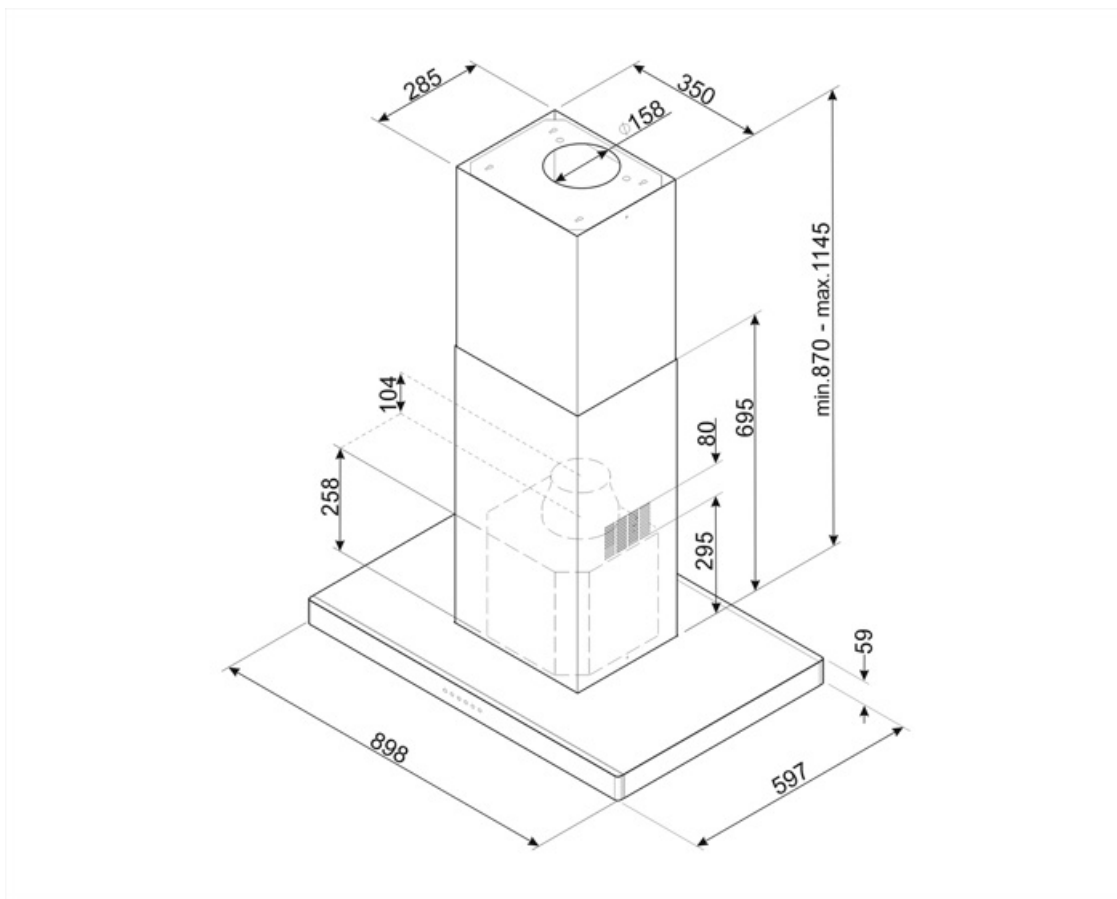

Hastighet 2	385	59
Hastighet 3	533	63
Intensivläge	740	71

Medföljande tillbehör

Rörförminskare   Ja

Kapacitet/energietikett

Årlig effektförbrukning (AEChood)	66 kWh/a	Luftburet akustiskt buller för A-viktade ljudeffektsutsläpp vid min.hastighet (SPEmin)	49 dBA
Energiklass (EEC)	B	Luftburet akustiskt buller för A-viktade ljudeffektutsläpp vid maxhastighet (SPEmax)	63 dBA
Flödesdynamisk effektivitet (FDE)	27,4	Luftburet akustiskt buller för A-viktade ljudeffektutsläpp vid intensivläge (SPEboost)	71 dBA
Flödesdynamisk effektivitetsklass (FDEC)	B	Energieffektivitetsindex	58,8
Ljuseffektivitet (LE)	88,6 lux/W	Mest effektiva luftflöde (Qbep)	390 m³/h
Ljuseffektivitetsklass (LEC)	A	Uppmätt lufttryck vid bästa effektivitetsposition (Pbep)	451 Pa
Fettfiltreringseffektivitet (GFE)	83,1 %	Uppmätt elförbrukning vid bästa effektivitetspunkt (Wbep)	171 W
Fettfiltreringseffektivitetsklass (GFEC)	C	Ljusets anslutningseffekt (WI)	4 W
Luftflöde, min.hastighet (Qmin)	311 m³/h	Genomsnittligt ljus från ljuskälla på tillagningsyta (Emiddle)	390 lux
Luftflöde vid maxhastighet (Qmax)	533 m³/h	Ljudtryck vid högsta läge (Lwa)	63 dBA
Luftflöde vid intensivgäge (Qboost)	740 m³/h		

Elektrisk anslutning

Anslutningseffekt	279 W	Sladdens längd	1500 mm
Spänning	220-240 V	Typ av kontakt	Nej
Frekvens	50-60 Hz