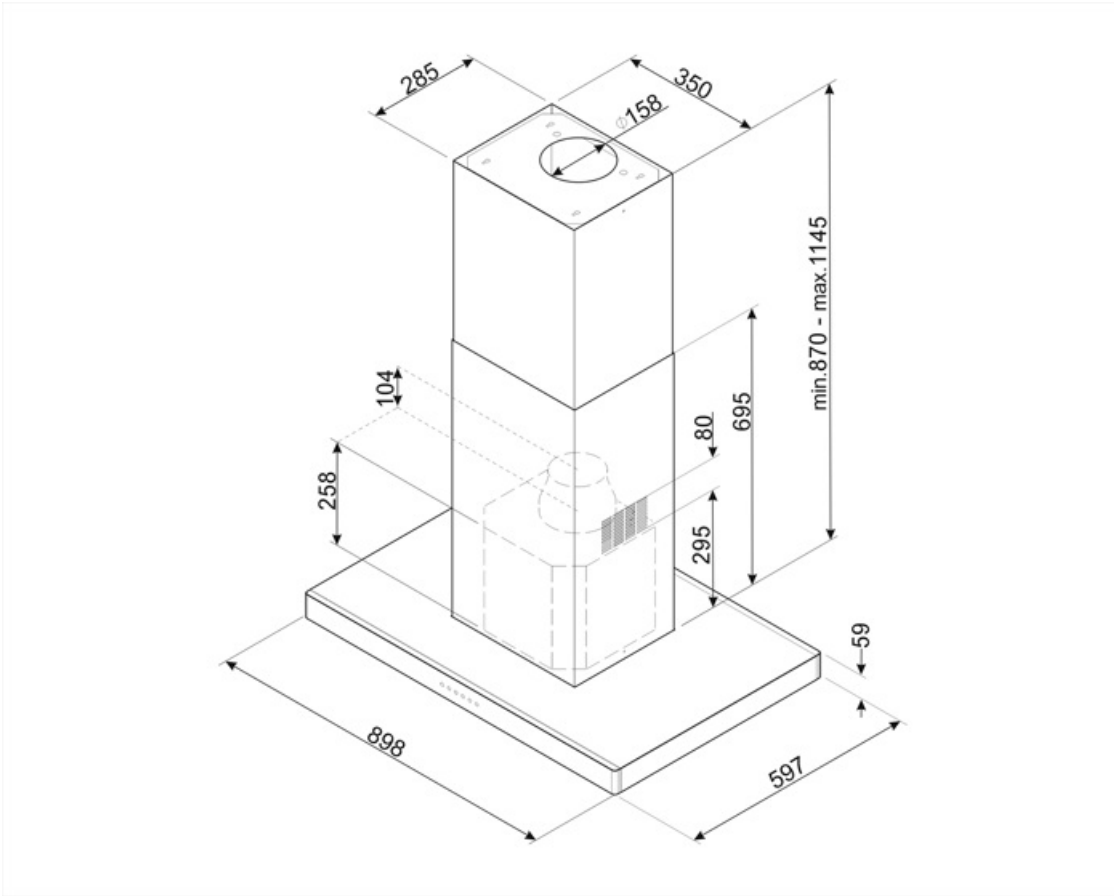

Hastighet 2	385	59
Hastighet 3	533	63
Intensivläge	740	71

Standardtillbehör

Rörförminskare   Ja

Kapacitet/energitikett

Årlig effektförbrukning (AEChood)	66 kWh/a	Luftburet akustiskt buller för A-viktade ljudeffektsutsläpp vid min.hastighet (SPEmin)	49 dBA
Energiklass (EEC)	B	Luftburet akustiskt buller för A-viktade ljudeffektutsläpp vid maxhastighet (SPEmax)	63 dBA
Flödesdynamisk effektivitet (FDE)	27,4	Luftburet akustiskt buller för A-viktade ljudeffektutsläpp vid intensivläge (SPEboost)	71 dBA
Flödesdynamisk effektivitetsklass (FDEC)	B	Effektförbrukning i viloläge (Ps)	0,49 W
Ljuseffektivitet (LE)	88,6 lux/W	Energieffektivitetsindex	58,8
Ljuseffektivitetsklass (LEC)	A	Mest effektiva luftflöde (Qbep)	390 m³/h
Fettfiltreringseffektivitet (GFE)	83,1 %	Uppmätt lufttryck vid bästa effektivitetsposition (Pbep)	451 Pa
Fettfiltreringseffektivitetsklass (GFEC)	C	Uppmätt elförbrukning vid bästa effektivitetspunkt (Wbep)	171 W
Luftflöde, min.hastighet (Qmin)	311 m³/h	Ljusets anslutningseffekt (WI)	4 W
Luftflöde vid maxhastighet (Qmax)	533 m³/h	Genomsnittligt ljus från ljuskälla på tillagningsyta (Emiddle)	390 lux
Luftflöde vid intensivgäge (Qboost)	740 m³/h	Ljudtryck vid högsta läge (Lwa)	63 dBA

Elektrisk anslutning

Anslutningseffekt	279 W	Frekvens	50-60 Hz
Spänning	220-240 V	Sladdens längd	1500 mm