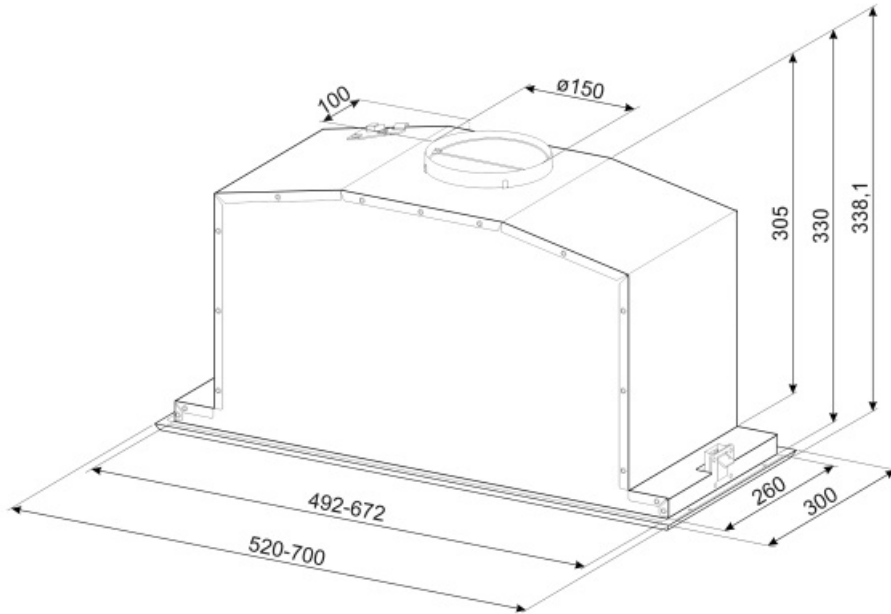

הספק נורה	1 W	מסננים נגד שומן	אלומיניום
סקלאת טמפרטורה של צבע תאורה (°K)	4000 °K	מחווך החלפת מסנן פתח אוורור	כך 150 mm
קיבולת מרבית של יציאה חופשית	720 m³/h	מרחק מינימלי מכיריים גז	650 mm
הספק מנוע	270 W	מרחק מינימלי מכיריים חשמליות	550 mm

	IEC קצב הוצאה 61591 [m³/h]	IEC 60704- 2-13 רמת רעש [dB(A)]
קולטי אדים	300	57
קולטי אדים	450	67
קולטי אדים	600	71
Gruppo specifico per famiglia cappe.	680	73

אביזרים כלולים

הפחתת צינור כך

תווית חשמל / ביצועים

צריכת יעילות שנתית (AEChood)	54 kWh/a	פליטת עוצמת צליל אקוסטית באוויר A בשקלול במהירות מרבית (SPEmax)	71 dB(A)
דרגת יעילות אנרגטית	A	פליטת עוצמת צליל אקוסטית באוויר A בשקלול במהירות מואצת (SPEboost)	73 dB(A)
יעילות דינמית נוזלית (FDE)	29.2	צריכת חשמל במצב כבוי (Po)	0.49 W
קטגוריית יעילות דינמית נוזלית (FDEC)	A	מקדם הארכת זמן (F)	0.9
יעילות תאורה (LE)	73 lux/W	אינדקס יעילות אנרגטית	51.7
קטגוריית יעילות תאורה (LEC)	A	קצב זרימת אוויר נמדד בנקודת היעילות הטובה ביותר (Qbep)	382 m³/h
יעילות סינון שומן (GFE)	75.1 %	לחץ אוויר נמדד בנקודת היעילות הטובה ביותר (Pbep)	435 Pa
קטגוריית יעילות סינון שומן (GFEC)	C	מבוא הספק חשמל נמדד בנקודת היעילות הטובה ביותר (Wbep)	158 W
זרימת אוויר במהירות מינימלית (Qmin)	300 m³/h	צריכת חשמל נקובה במערכת התאורה (WL)	2 W
זרימת אוויר במהירות מקסימלית (Qmax)	600 m³/h	הארה ממוצעת של התאורה במשטח הבישול (Emiddle)	160 lux
זרימת אוויר במהירות מואצת (Qboost)	680 m³/h	רמת עוצמת צליל בהגדרה הגבוהה ביותר (Lwa)	71 dB(A)
פליטת עוצמת צליל אקוסטית באוויר A בשקלול במהירות מינימלית (SPEmin)	57 dB(A)		

חיבור חשמלי

דירוג חיבור חשמלי
מתח

272 W
220-240 V

תדר (Hz)
אורך כבל חשמל

50-60 Hz
1500 mm