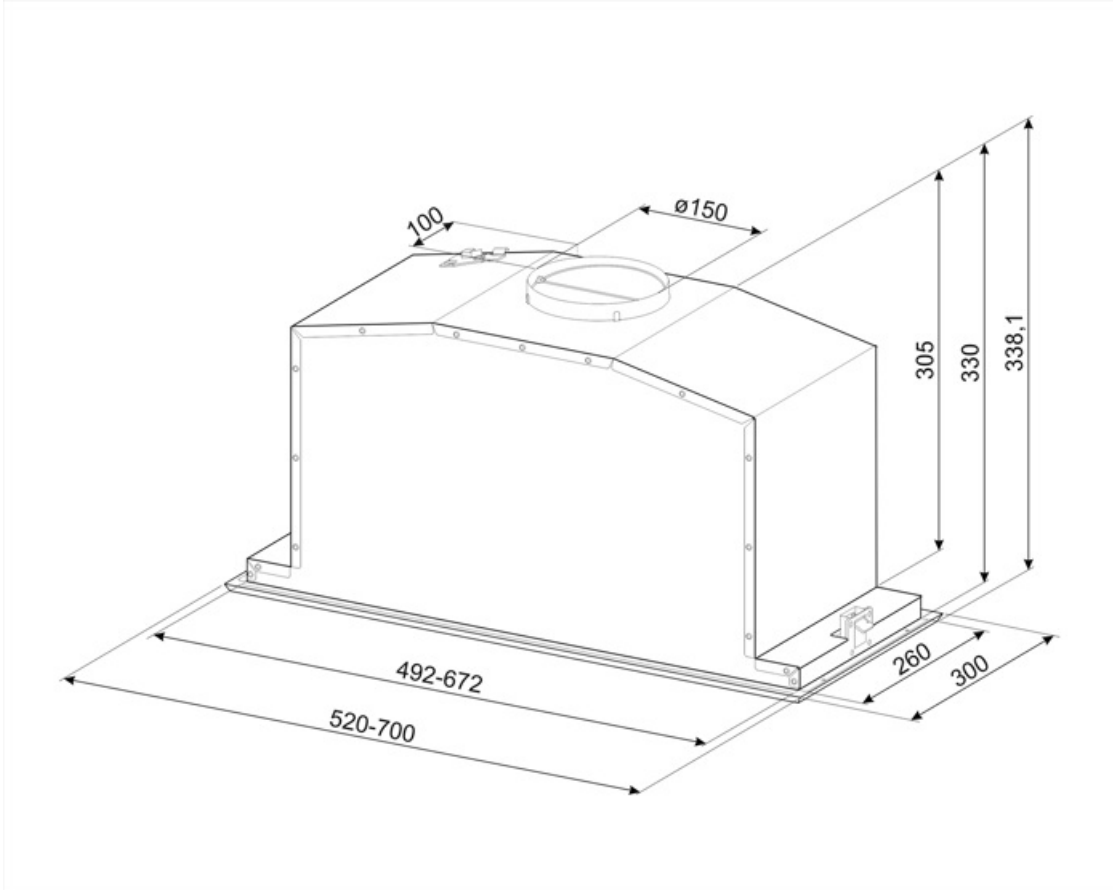

חיבור חשמלי

דירוג חיבור חשמלי	272 W	תדר (Hz)	50-60 Hz
מתח	220-240 V	אורך כבל חשמל	1500 mm