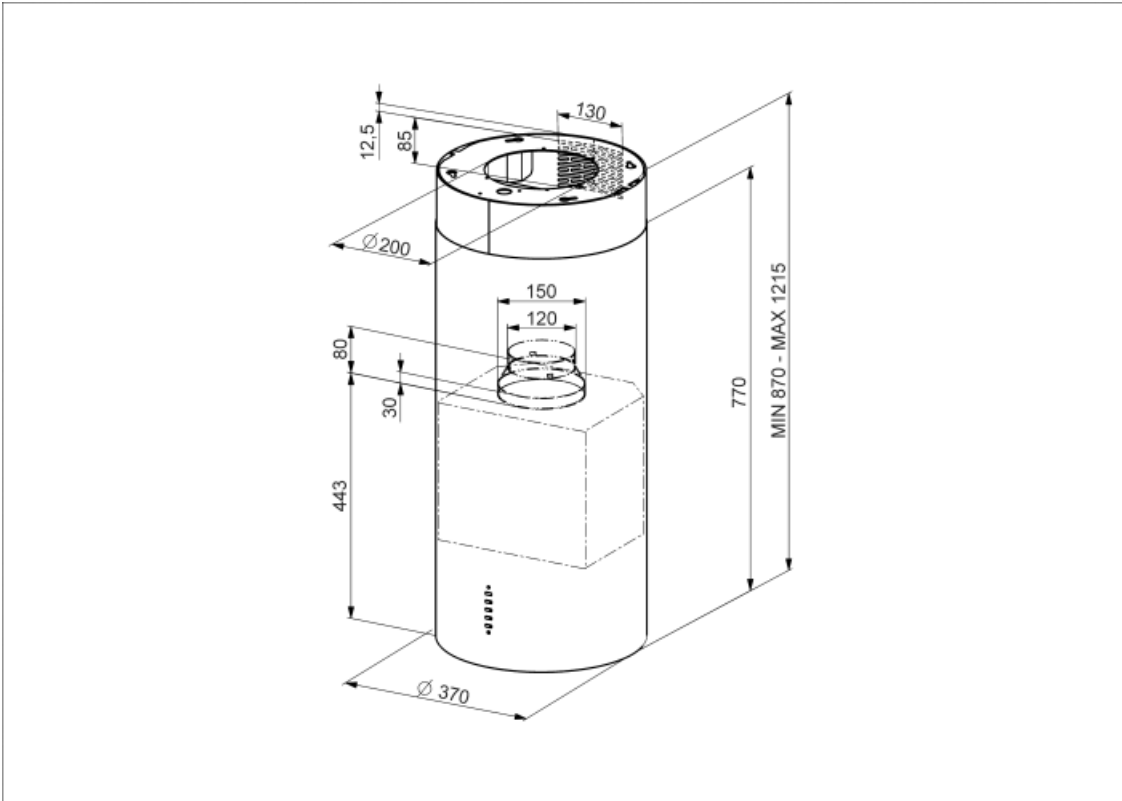

IEC קצב הוצאה 61591 [m³/h]	IEC 60704- 2-13 רמת רעש [dB(A)]
קולטי אדים	280	52
קולטי אדים	400	61
קולטי אדים	560	65
Gruppo specifico per famiglia cappe.	660	68

אביזרים כלולים

הפחתת צינור כן

תווית חשמל / ביצועים

צריכת יעילות שנתית (AEChood)	69 kWh/a	פליטת עוצמת צליל אקוסטית באוויר A בשקלול במהירות מרבית (SPEmax)	65 dB(A)
דרגת יעילות אנרגטית	B	פליטת עוצמת צליל אקוסטית באוויר A בשקלול במהירות מואצת (SPEboost)	68 dB(A)
יעילות דינמית נזולית (FDE)	24.6	צריכת חשמל במצב כבוי (Po)	0.49 W
קטגוריית יעילות דינמית נזולית (FDEC)	B	מקדם הארכת זמן אינדקס יעילות אנרגטית	1.1
יעילות תאורה (LE)	118 lux/W	קצב זרימת אוויר נמדד בנקודת היעילות הטובה ביותר (Qbep)	51.7
קטגוריית יעילות תאורה (LEC)	A	לחץ אוויר נמדד בנקודת היעילות הטובה ביותר (Pbep)	333 m³/h
יעילות סינון שומן (GFE)	85.3 %	מבוא הספק חשמל נמדד בנקודת היעילות הטובה ביותר (Wbep)	447 Pa
קטגוריית יעילות סינון שומן (GFEC)	B	צריכת חשמל נקובה במערכת התאורה (WL)	168 W
זרימת אוויר במהירות מינימלית (Qmin)	280 m³/h	הארה ממוצעת של התאורה במשטח הבישול (Emiddle)	260 lux
זרימת אוויר במהירות מקסימלית (Qmax)	560 m³/h	רמת עוצמת צליל בהגדרה הגבוהה ביותר (Lwa)	65 dB(A)
זרימת אוויר במהירות מואצת (Qboost)	660 m³/h		
פליטת עוצמת צליל אקוסטית באוויר A בשקלול במהירות מינימלית (SPEmin)	52 dB(A)		

חיבור חשמלי

דירוג חיבור חשמלי מתח	272 W 220-240 V	תדר (Hz)	50-60 Hz
		אורך כבל חשמל	1500 mm