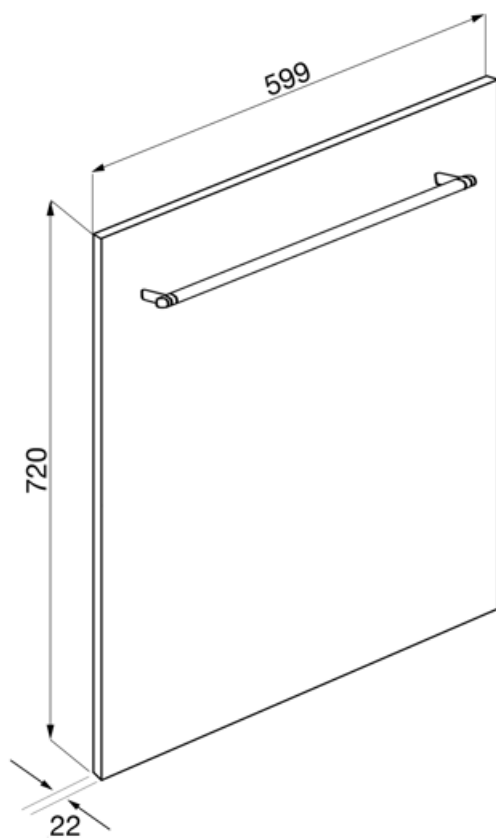

KIT82SPRAN

Familia
Tipología
Estética
Color
Acabado

Lavaplatos
Panel
Clásica
Antracita
Acidado

Productos alternativos

KIT82SPRX

Color: Acero inoxidable

KIT82SPRMW

Color: Blanco mate