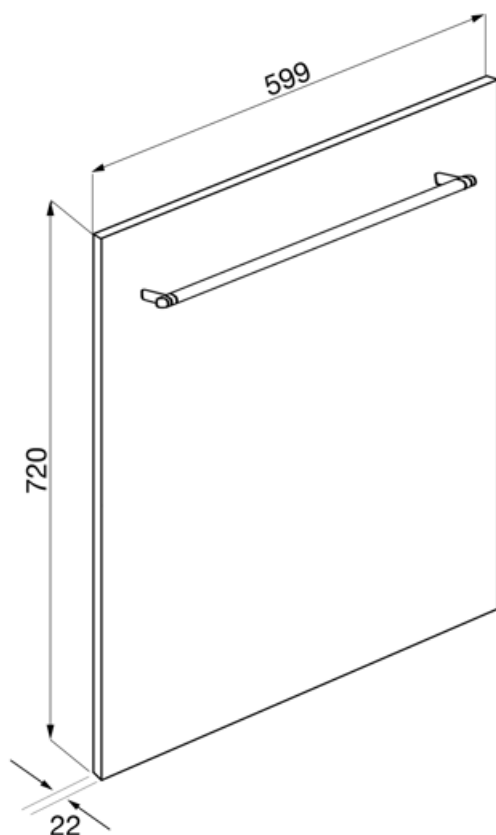

KIT82SPRMW

Familia	Lavaplatos
Tipología	Panel
Estética	Clásica
Color	Blanco mate
Decoración/Color especial	
Acabado	Mate

Productos alternativos

KIT82SPRX

Color: Acero inoxidable

KIT82SPRAN

Color: Antracita