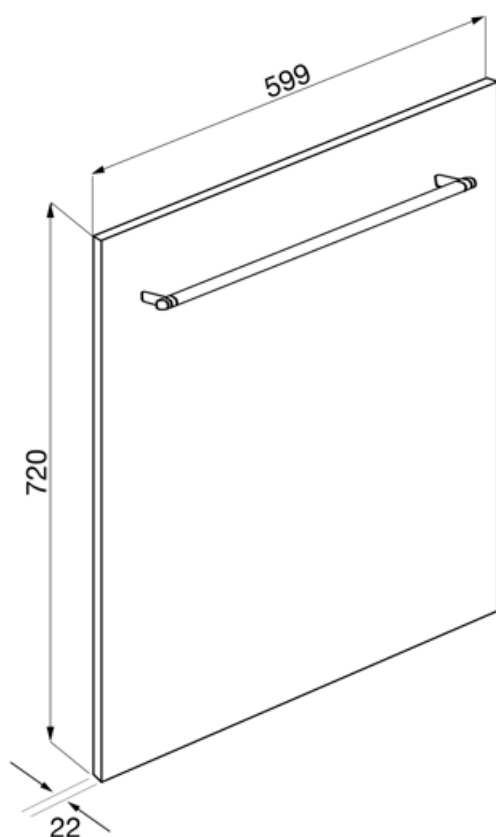

## KIT82SPRMW

Familia	Lavaplatos
Tipología	Panel
Estética	Clásica
Color	Blanco mate
Decoración/Color especial	
Acabado	Mate

---