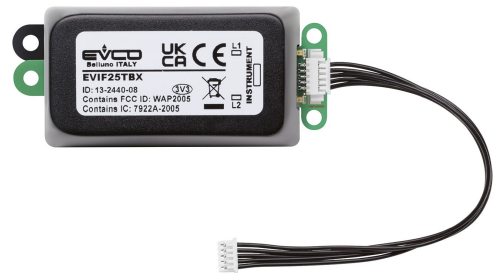

KITBLE

Undergrupp

Ugnsplåtar 600x400

Typ

Bluetooth-sats

Passar

Alla modeller

Bluetooth-anslutningsats

Konstruktion

Antal per packet 1

Logistisk information

EAN-kod 8017709344672

Den förpackade
produktens dimensioner
(BxDxH) 45x75x110 mm

Nettovikt (kg)

2,100 kg

Bruttovikt