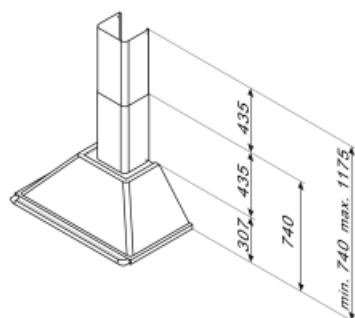

KITCMNKPU

Familie

Hoods

Type

Schachtverlenging

Schachtverlenging

Afm. 227.5x190x800 mm

crèmekleur, maakt het mogelijk om tot 1475 mm totale hoogte van de kap te bereiken