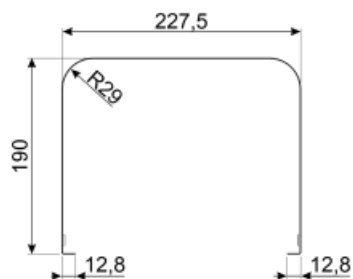

KITCMNKPU

Familie

Hoods

Type

Schachtverlenging

Schachtverlenging

Afm. 227.5x190x800 mm

crèmekleur, maakt het mogelijk om tot 1475 mm totale hoogte van de kap te bereiken