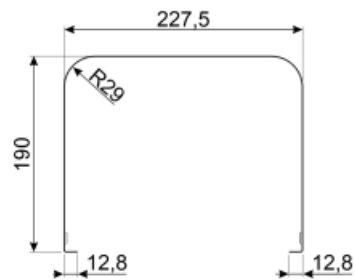

KITCMNKPU

Familie

Hoods

Type

Schachtverlenging

Schachtverlenging

Afm. 227.5x190x800 mm

crèmekleur, maakt het mogelijk om tot 1475 mm totale hoogte van de kap te bereiken