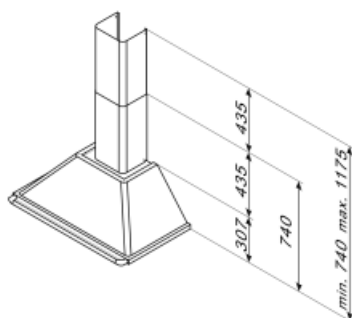

KITCMNKPU

Familie

Hoods

Type

Schachtverlenging

Schachtverlenging

Afm. 227.5x190x800 mm

crèmekleur, maakt het mogelijk om tot 1475 mm totale hoogte van de kap te bereiken