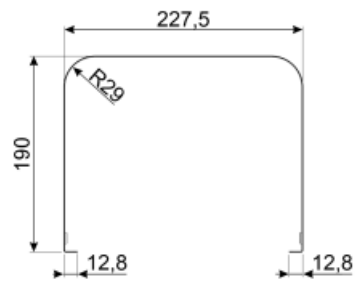

KITCMNKXU

Famille coordonnée

Type

Kit extension de cheminée

Dimensions 227,5 x 190 x 800

Inox

Hotte Victoria 90 cm

Hottes

Kit extension de cheminée