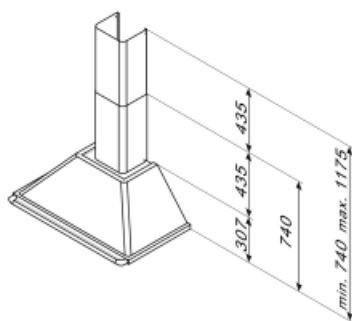

KITCMNKXU

Famille coordonnée

Type

Kit extension de cheminée

Dimensions 227,5 x 190 x 800

Inox

Hotte Victoria 90 cm

Hottes

Kit extension de cheminée