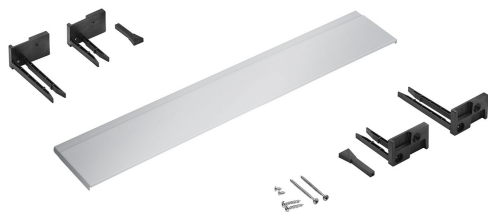

# KITPL60X

Produktgrupp

Diskmaskin

Typ

Sockelkit

Sockelkit i rostfritt stål med ställbar höjd och djup.  
Passar till alla helintegrerade och  
underbyggnadsdiskmaskiner med fast  
och FlexiFitgångjärn.

□