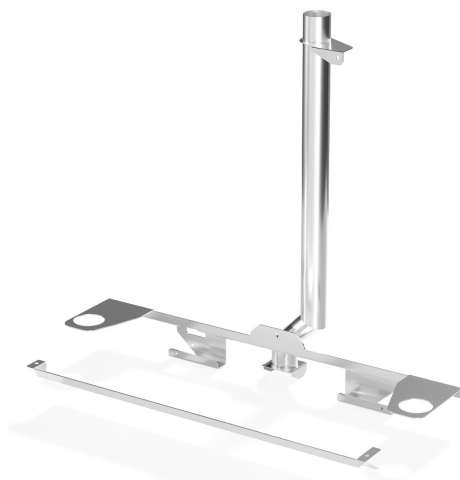

## KITSTCK55

<b>Sous-famille</b>	Oven accessories
<b>Sous-famille</b>	Autres accessoires
<b>Type</b>	Kit de jonction entre 2 fours combinés
<b>Compatible avec</b>	Four combiné 4 plaques 600x400mm; Fours combinés 5 GN1/1
<b>Modèles de fours compatibles</b>	Galileo professional oven
<b>Nombre de pièces par boîte</b>	1

Kit de jonction pour deux fours Galileo empilés (SPO4 ou SPO5)

## Construction

---

**Matériel**                      Inox